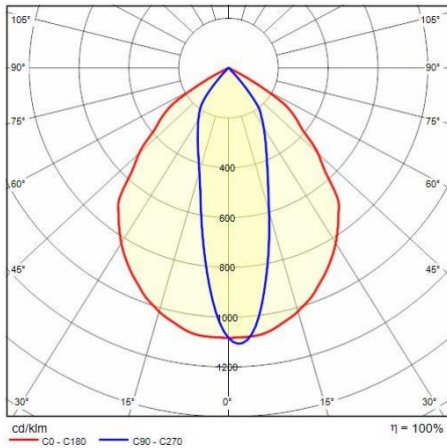

Fotometrische gegevens