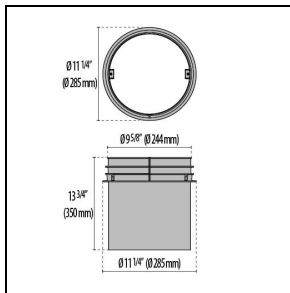

Verplichte accessoires

CRICKET+ 20