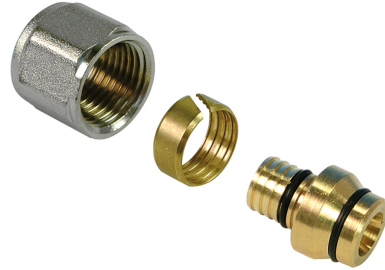

13-2022HA-2: Verbindung Schraubkuplung bis Henco Standard 20x22 Cu (Gelb Messing)

Kommerzielle Informationen

- Kurze und direkte Verbindung von der Messing-Klemmringverschraubung zum Henco-Rohr
- Konische Dichtung in Kombination mit O-Ring garantiert eine 100%ige Verbindung
- KIWA-Qualitätszeichen

Technische Eigenschaften

Werkstoff des Anschlusses 1	Messing	Radius des Bogens	0 Millimeter
Werkstoffgüte Anschluss 1	CuZn40Pb2 (CW617N)	Rohraußendurchmesser Anschluss 1	20 Millimeter
Oberflächenschutz Anschluss 1	unbehandelt	Rohraußendurchmesser Anschluss 2	22 Millimeter
Oberflächenbehandlung Anschluss 1	unbehandelt	Länge	25 Millimeter
Werkstoff des Anschlusses 2	Messing	Länge Anschluss 1	12,7 Millimeter
Werkstoffgüte Anschluss 2	CuZn40Pb2 (CW617N)	Arbeitslänge Anschluss 1	12,7 Millimeter
Oberflächenschutz Anschluss 2	unbehandelt	Länge Anschluss 2	12,5 Millimeter
Oberflächenbehandlung Anschluss 2	unbehandelt	Arbeitslänge Anschluss 2	12,5 Millimeter
Form	gerade	Schlüsselweite	0 Millimeter
Reduzierend	✘	Schlüsselweite Überwurfmutter	0 Millimeter
Exzentrisch	✘	Mediumtemperatur (Dauerbetrieb)	-10 70 Grad Celsius
Systemgebunden	✓	Max. Arbeitsdruck bei 20 °C	10 Bar
Anschluss 1	Klemmring	Standard Dimension Ratio (SDR)	4
Anschluss 2	Eurokonus (ungültig)		
Material Dichtung	Ethylen-Propylen-Dien-Kautschuk (EPDM)		
Mit Stoßnocken	✓		
Zugfest	✘		
Mit thermischer Isolierung	✘		
Ringsteifigkeitsklasse	sonstige		
Mit Dichtungsmaterial	✓		
Verschlossen	✘		
Mit Entleerungsventil	✘		
Mit Entlüfter	✘		
FM-Prüfung	✘		
LPCB-Prüfung	✘		
ULC-Qualitätskennzeichen	✘		
UL-Prüfung	✘		
DIN-CERTCO-Zertifikat	✘		
VdS-geprüft	✘		
Mit TÜV-Zulassung	✘		
DVGW-Siegel für Gas	✘		
DVGW-Siegel für Wasser	✘		
KIWA-Prüfsiegel	✓		
Gastec QA Prüfung	✘		
KOMO-Prüfsiegel	✓		
Typenzulassung nach BBR/EKS	✘		