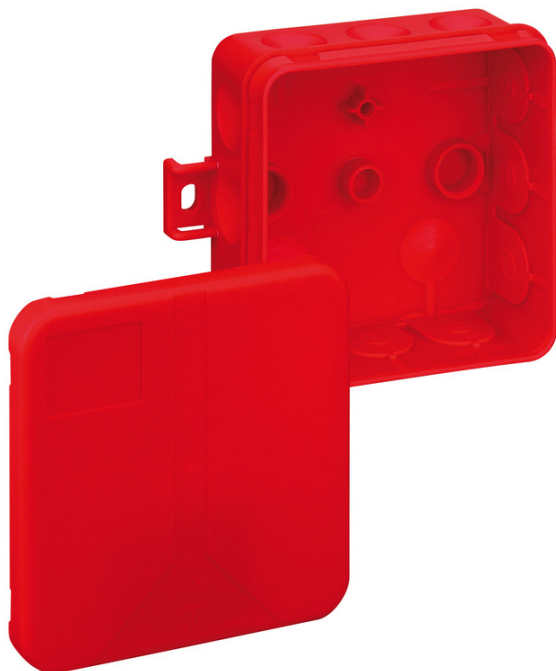

Aftakdoos

2K-12 AB SB-L

2K-12 AB SB-L

Aftakdoos

Artikelnummer: 34571201

Afmetingen: 85 x 85 x 37 mm

Aftakdoos, met beschermingsgraad IP55, nominale doorsnede 2,5 mm², Ui=400V AC, gecertificeerd conform VDE (DIN EN 60670-1/-22 (VDE 0606-1/-22)), zelfdichtende, zachte membraaninvoeringen, afdichtingsbereik 2 - 14 mm, (2 achter, 12 zijkant), buitenliggende bevestigingsogen, voor standaard binneninstallaties

rood, zonder klemmen, voor de aanduiding van stroomkringen voor noodverlichting

Technische gegevens

Elektrische eigenschappen

Doorslagspanning AC:	400 V
Max. aderdoorsnede:	2,5 mm ²
Beschermingsklasse:	II
Beschermingsgraad:	IP55
UL Type Rating:	g.g.

Kleuren

Kleur onderbak:	rood
Kleur deksel:	rood

Afmetingen

Breedte:	85 mm
Lengte:	85 mm
Hoogte:	37 mm
Gewicht:	0.046 kg

Materiaal eigenschappen

uv-bestendig:	nee
halogeenvrij:	ja
Ontvlambaarheidsklasse volgens UL94:	HB
Gloedraadbestendigheid:	650 °C (EN 60695-2-11)

Mechanische eigenschappen

Voor afdichtbereik min.:	2 mm
Voor afdichtbereik max.:	14 mm
Bevestigingstype:	Wand-/plafondmontage
Slagvastheid:	IK07
Verzegelbaar:	nee
Bevestiging:	buitenliggende bevestigingsogen