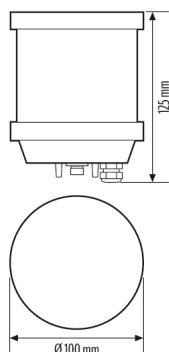

#### BEHUIZING

Afmetingen	Hoogte 125 mm, Ø100 mm
------------	------------------------

Gewicht	588 g
Materiaal	aluminium, gepoedercoat
Beschermingsgraad	IP65
Toegestane omgevingstemperatuur	-25 °C...+40 °C
Relatieve luchtvochtigheid	5 - 95 %, niet condenserend
Slagvastheid	IK09
Kleur	grafietgrijs, overeenkomstig RAL7024

### Maattekening