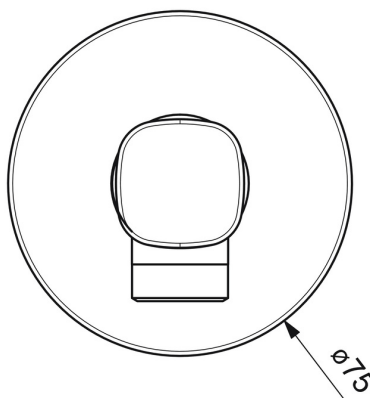

EAN: 4057304007958  
[static.hansa.com/51180163](https://static.hansa.com/51180163)

- Douche oplossingen
- Hulpuitrustingen
- Wandmontage
- Chroom
- Wandaansluitbocht
- Terugslagklep
- Directe aansluiting, Buitendraad
- Ronde rozet
- Ingebouwde beveiliging tegen terugstromen Voor gebruik in huis (conform DIN EN 1717)

### Technische eigenschappen

DN-maat	<b>DN15</b>
Warmwatertoevoer	<b>max. +80°C</b>
Werkdruk	<b>0.5-10 bar</b>
Aansluitmaat	<b>G1/2</b>
Terugstroom beveiliging (EN1717)	<b>EB</b>
Materiaal	<b>brass</b>