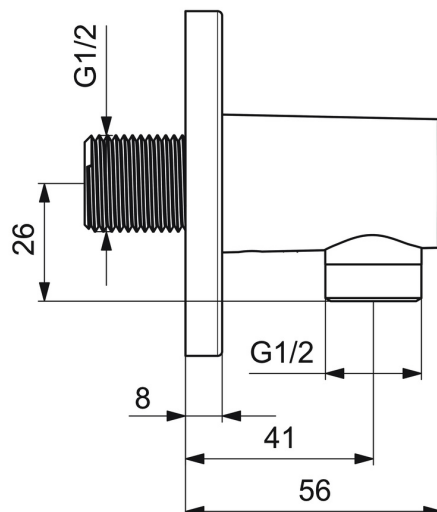

EAN: 4057304007958  
[static.hansa.com/51180163](https://static.hansa.com/51180163)

- Douche oplossingen
- Hulpuitrustingen
- Wandmontage
- Chroom
- Wandaansluitbocht
- Terugslagklep
- Directe aansluiting, Buitendraad
- Ronde rozet
- Ingebouwde beveiliging tegen terugstromen Voor gebruik in huis (conform DIN EN 1717)

## Technische gegevens

### Technische eigenschappen

DN-maat	<b>DN15</b>
Warmwatertoevoer	<b>max. +80°C</b>
Werkdruk	<b>0.5-10 bar</b>
Aansluitmaat	<b>G1/2</b>
Terugstroom beveiliging (EN1717)	<b>EB</b>
Materiaal	<b>brass</b>