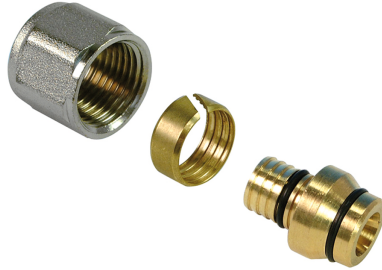

## 13-2022HA-2: Adaptor schroef naar Henco Standaard 20x22 Cu (Geel messing)

### Commerciële informatie

- Korte en directe aansluiting van messingknelkoppeling naar Henco buis
- Conische dichting in combinatie met O-ring zorgt voor 100% gegarandeerde verbinding
- KIWA keur

SCIP nummer f1f25752-8113-4c3d-a456-64095230cace

## Technische kenmerken

Materiaal aansluiting 1	Messing	Bochtstraal	0 Millimeter
Kwaliteitsklasse aansluiting 1	CuZn40Pb2 (CW617N)	Uitwendige buisdiameter aansluiting 1	20 Millimeter
Oppervlaktebescherming aansluiting 1	Onbehandeld	Uitwendige buisdiameter aansluiting 2	22 Millimeter
Oppervlaktebehandeling aansluiting 1	Onbehandeld	Lengte	25 Millimeter
Materiaal aansluiting 2	Messing	Lengte aansluiting 1	12,7 Millimeter
Kwaliteitsklasse aansluiting 2	CuZn40Pb2 (CW617N)	Werkende lengte aansluiting 1	12,7 Millimeter
Oppervlaktebescherming aansluiting 2	Onbehandeld	Lengte aansluiting 2	12,5 Millimeter
Oppervlaktebehandeling aansluiting 2	Onbehandeld	Werkende lengte aansluiting 2	12,5 Millimeter
Vorm	Recht	Sleutelwijdte	0 Millimeter
Verlopend	✘	Sleutelwijdte wartel	0 Millimeter
Excentrisch	✘	Mediumtemperatuur (continu)	-10 70 Graden Celsius
Systeemgebonden	✓	Max. werkdruk bij 20°C	10 bar
Aansluiting 1	Knelring	Standard Dimension Ratio (SDR)	4
Aansluiting 2	Euroconus (vervallen)		
Materiaal afdichting	Ethyleen-Propyleen-Dieën-Monomeer (EPDM)		
Met stootnok/-rand	✓		
Hoge treksterkte	✘		
Met thermische isolatie	✘		
Ringstijfheidsklasse	Overig		
Met pakkingen	✓		
Afgedopt	✘		
Met aftapper	✘		
Met ontluchter	✘		
FM keur	✘		
LPCB keur	✘		
ULC keur	✘		
UL-keur	✘		
DIN-CERTCO certificaat	✘		
VdS keur	✘		
Met TUV goedkeuring	✘		
DVGW-keur voor gas	✘		
DVGW-keur voor water	✘		
KIWA-keur	✓		
Gastec QA	✘		
KOMO-keur	✓		
Type goedkeuring volgens BBR / EKS	✘		