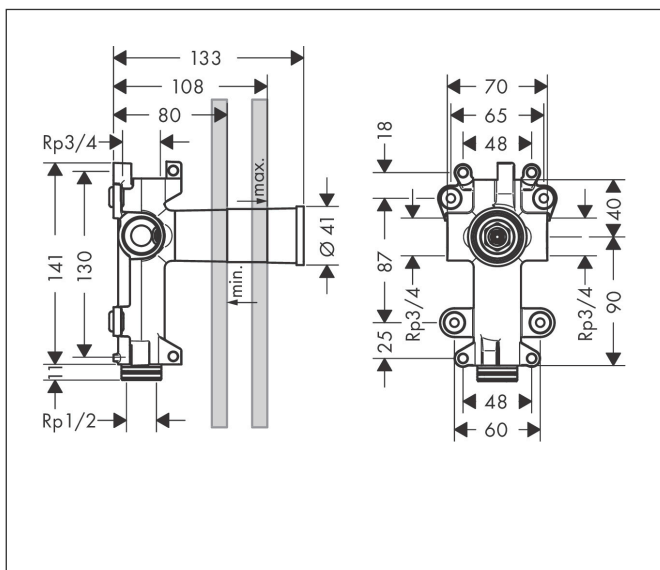

Merk	AXOR
Artikelnaam	AXOR ShowerSolutions inbouwdeel voor douchemodule
Art.nr.	28486180
Netto prijs	171,82 EUR

Product foto

Kenmerken

- dient in direct verband tevens als waterdoorvoerend deel en zorgt voor precieze montage in één lijn
- aansluiting rechts of links
- geluidsontkoppelde montage

Maat tekeningen

Merk AXOR
Artikelnaam **AXOR ShowerSolutions** inbouwdeel voor douchemodule
Art.nr. 28486180
Netto prijs 171,82 EUR

Installatievoorbeelden

i Afmetingen kunnen variëren vanwege keramische toleranties die verband houden met het productieproces.

Merk AXOR
Artikelnaam **AXOR ShowerSolutions** inbouwdeel voor douchemodule
Art.nr. 28486180
Netto prijs 171,82 EUR

Explosietekening voor bouwjaar: >01/09

Merk AXOR
Artikelnaam **AXOR ShowerSolutions** inbouwdeel voor douchemodule
Art.nr. 28486180
Netto prijs 171,82 EUR

Onderdelen voor bouwjaar: >01/09

Pos	Beschrijving	Art.nr.	Prijs
1	pen	95334000	12,70
2	O-Ring 23x2,5	98183000	3,00
3	dichtmanchet	96492000	7,70