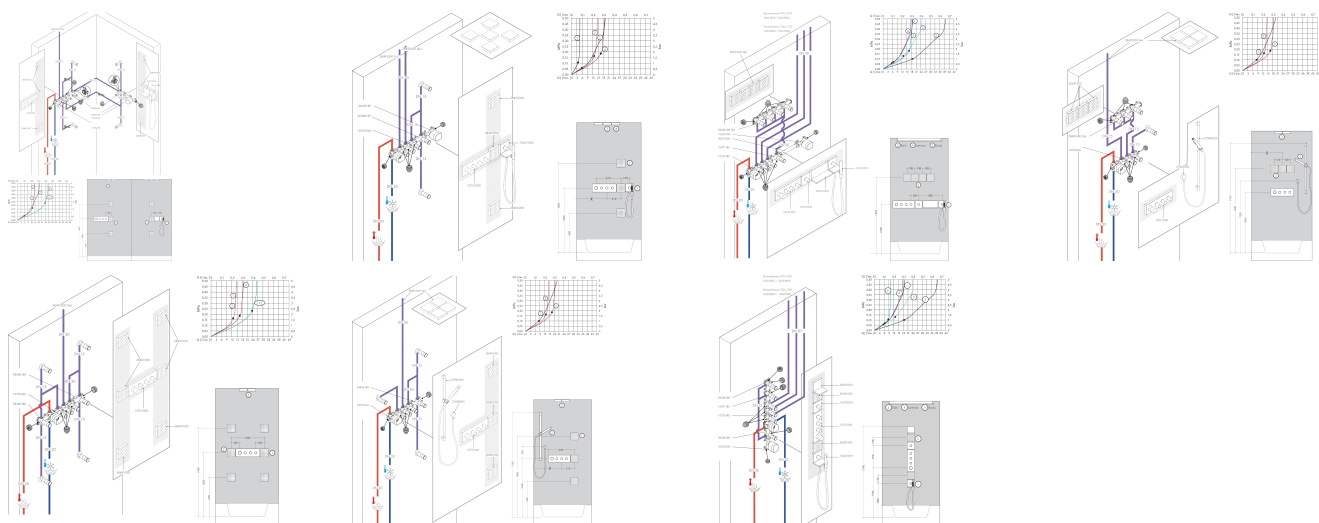

Merk	AXOR
Artikelnaam	AXOR ShowerSolutions inbouwdeel voor douchemodule
Art.nr.	28486180
Netto prijs	171,82 EUR

Product foto

Kenmerken

- dient in direct verband tevens als waterdoorvoerend deel en zorgt voor precieze montage in één lijn
- aansluiting rechts of links
- geluidsontkoppelde montage

Maat tekeningen

Merk AXOR
Artikelnaam **AXOR ShowerSolutions** inbouwdeel voor douchemodule
Art.nr. 28486180
Netto prijs 171,82 EUR

Installatievoorbeelden

i Afmetingen kunnen variëren vanwege keramische toleranties die verband houden met het productieproces.

Merk AXOR
Artikelnaam **AXOR ShowerSolutions** inbouwdeel voor douchemodule
Art.nr. 28486180
Netto prijs 171,82 EUR

Explosietekening voor bouwjaar: >01/09

Merk AXOR
Artikelnaam **AXOR ShowerSolutions** inbouwdeel voor douchemodule
Art.nr. 28486180
Netto prijs 171,82 EUR

Onderdelen voor bouwjaar: >01/09

Pos	Beschrijving	Art.nr.	Prijs
1	pen	95334000	12,70
2	O-Ring 23x2,5	98183000	3,00
3	dichtmanchet	96492000	7,70