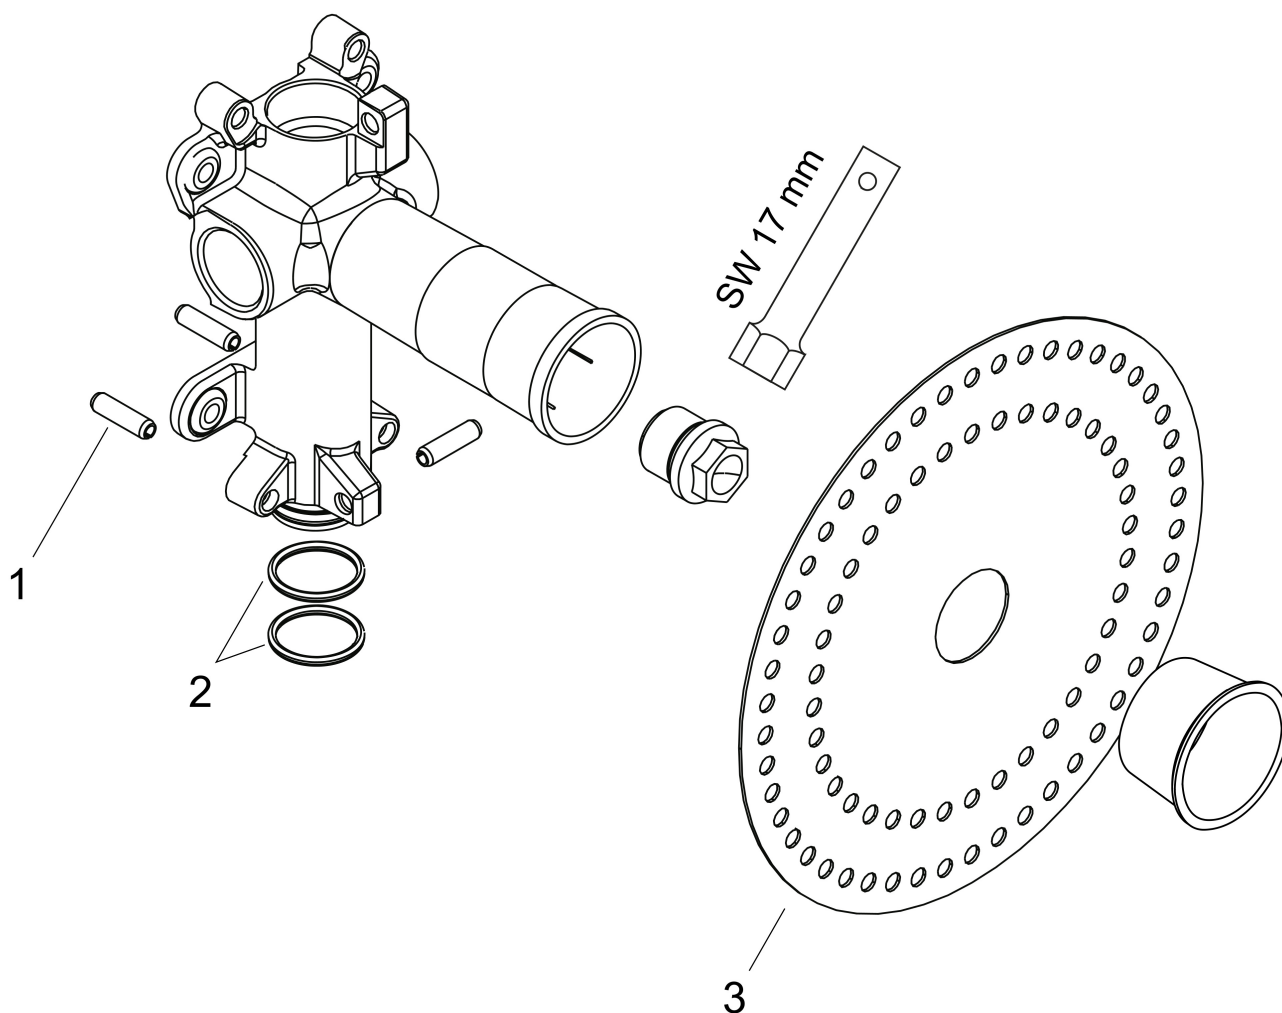

Merk	AXOR
Artikelnaam	AXOR ShowerSolutions inbouwdeel voor douchemodule
Art.nr.	28486180
Netto prijs	171,82 EUR

Product foto

Kenmerken

- dient in direct verband tevens als waterdoorvoerend deel en zorgt voor precieze montage in één lijn
- aansluiting rechts of links
- geluidsontkoppelde montage

Maat tekeningen

Merk AXOR
Artikelnaam **AXOR ShowerSolutions** inbouwdeel voor douchemodule
Art.nr. 28486180
Netto prijs 171,82 EUR

Installatievoorbeelden

i Afmetingen kunnen variëren vanwege keramische toleranties die verband houden met het productieproces.

Merk AXOR
Artikelnaam **AXOR ShowerSolutions** inbouwdeel voor douchemodule
Art.nr. 28486180
Netto prijs 171,82 EUR

Explosietekening voor bouwjaar: >01/09

Merk AXOR
Artikelnaam **AXOR ShowerSolutions** inbouwdeel voor douchemodule
Art.nr. 28486180
Netto prijs 171,82 EUR

Onderdelen voor bouwjaar: >01/09

Pos	Beschrijving	Art.nr.	Prijs
1	pen	95334000	12,70
2	O-Ring 23x2,5	98183000	3,00
3	dichtmanchet	96492000	7,70