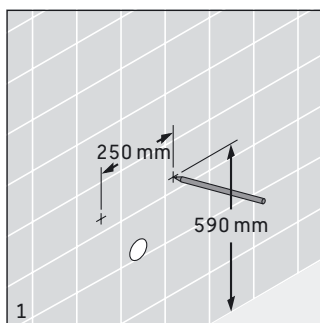

Posizione punti di fissaggio
Raccordo idraulico

固定位置
供水

Emplacement des points d'ancrage
Raccordement d'eau

0847370000 / # 0847370007

0848370000 / # 0848370007

Technische Verbesserungen und optische Veränderungen an den abgebildeten Produkten behalten wir uns vor.
 We reserve the right to make technical improvements and enhance the appearance of the products shown.
 Nous nous réservons le droit d'apporter des améliorations techniques et de modifier l'apparence visuelle des produits présentés.
 Technische verbeteringen en optische wijzigingen ten opzichte van de afgebeelde producten voorbehouden.
 Con riserva di apportare modifiche tecniche.
 Nos reservamos el derecho de realizar modificaciones técnicas y de aspecto de los productos representados.
 由于技术改进，我们保留改变产品规格说明的权利。