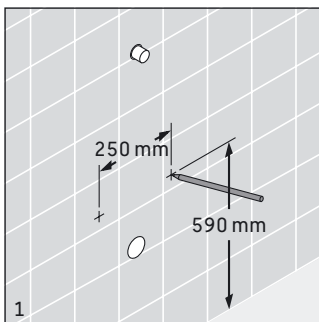

Posizione punti di fissaggio
Raccordo idraulico

固定位置
供水

Emplacement des points d'ancrage
Raccordement d'eau

0847370000 / # 0847370007

0848370000 / # 0848370007

Technische Verbesserungen und optische Veränderungen an den abgebildeten Produkten behalten wir uns vor.
 We reserve the right to make technical improvements and enhance the appearance of the products shown.
 Nous nous réservons le droit d'apporter des améliorations techniques et de modifier l'apparence visuelle des produits présentés.
 Technische verbeteringen en optische wijzigingen ten opzichte van de afgebeelde producten voorbehouden.
 Con riserva di apportare modifiche tecniche.
 Nos reservamos el derecho de realizar modificaciones técnicas y de aspecto de los productos representados.
 由于技术改进，我们保留改变产品规格说明的权利。