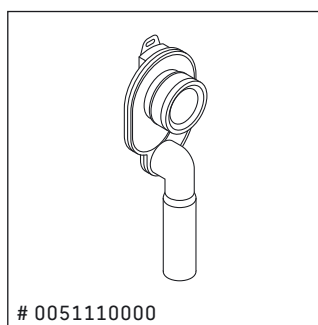

Ben

Montageanleitung Urinal

Mounting instructions Urinal

Notice de montage Urinoir

Montageaanwijzing Urinoir

Istruzioni di montaggio Orinatoio

Instrucciones de montaje Urinario

安装说明 小便器

0847370000

0847370007

0848370000

0848370007

Lage der Befestigungspunkte
Wasseranschluss

Positie van de bevestigingspunten
Wateraansluiting

Posición de los puntos de sujeción
Puntos de alimentación de agua

Position of fixing points
Water supply

Posizione punti di fissaggio
Raccordo idraulico

固定位置
供水

Emplacement des points d'ancrage
Raccordement d'eau

0847370000 / # 0847370007

0848370000 / # 0848370007

Technische Verbesserungen und optische Veränderungen an den abgebildeten Produkten behalten wir uns vor.
 We reserve the right to make technical improvements and enhance the appearance of the products shown.
 Nous nous réservons le droit d'apporter des améliorations techniques et de modifier l'apparence visuelle des produits présentés.
 Technische verbeteringen en optische wijzigingen ten opzichte van de afgebeelde producten voorbehouden.
 Con riserva di apportare modifiche tecniche.
 Nos reservamos el derecho de realizar modificaciones técnicas y de aspecto de los productos representados.
 由于技术改进，我们保留改变产品规格说明的权利。