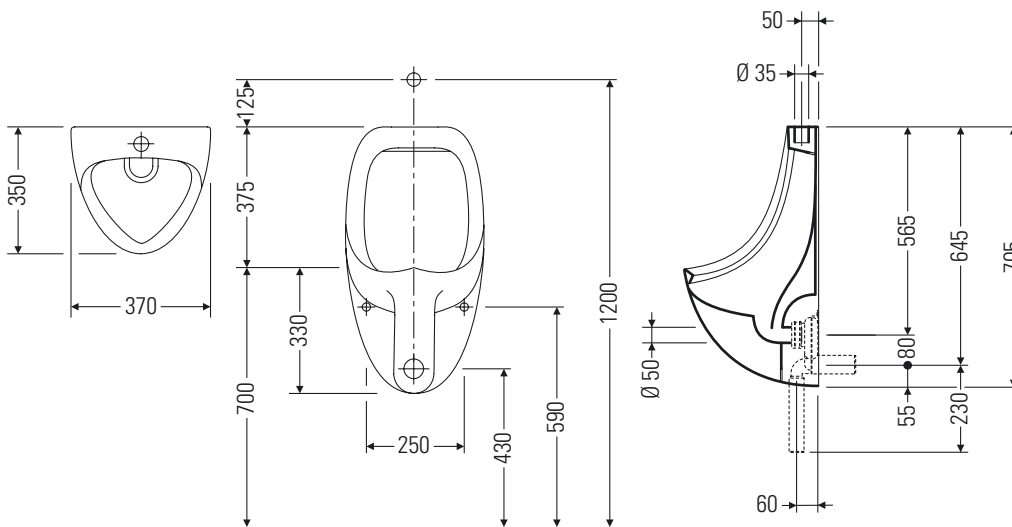

0848370000 / # 0848370007