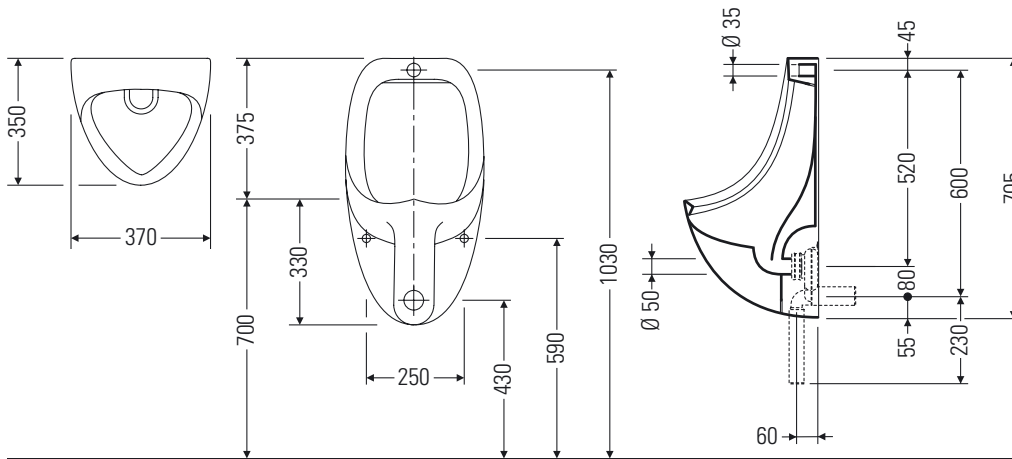

Lage der Befestigungspunkte
Wasseranschluss

Positie van de bevestigingspunten
Wateraansluiting

Posición de los puntos de sujeción
Puntos de alimentación de agua

Position of fixing points
Water supply

Posizione punti di fissaggio
Raccordo idraulico

固定位置
供水

Emplacement des points d'ancrage
Raccordement d'eau

0847370000 / # 0847370007