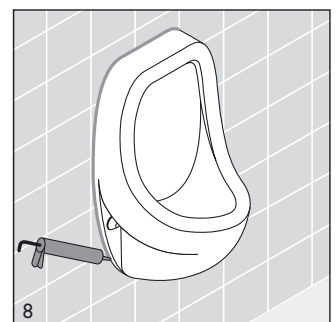

Ben

Montageanleitung Urinal

Mounting instructions Urinal

Notice de montage Urinoir

Montageaanwijzing Urinoir

Istruzioni di montaggio Orinatoio

Instrucciones de montaje Urinario

安装说明 小便器

Posizione punti di fissaggio
Raccordo idraulico

固定位置
供水

Emplacement des points d'ancrage
Raccordement d'eau

0847370000 / # 0847370007

0848370000 / # 0848370007

Technische Verbesserungen und optische Veränderungen an den abgebildeten Produkten behalten wir uns vor.
 We reserve the right to make technical improvements and enhance the appearance of the products shown.
 Nous nous réservons le droit d'apporter des améliorations techniques et de modifier l'apparence visuelle des produits présentés.
 Technische verbeteringen en optische wijzigingen ten opzichte van de afgebeelde producten voorbehouden.
 Con riserva di apportare modifiche tecniche.
 Nos reservamos el derecho de realizar modificaciones técnicas y de aspecto de los productos representados.
 由于技术改进，我们保留改变产品规格说明的权利。