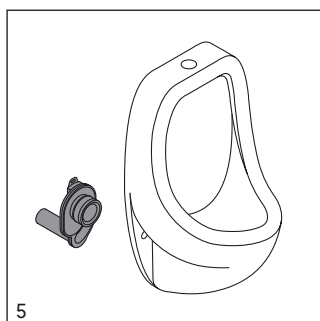

0847370000

0847370007

0848370000

0848370007

Lage der Befestigungspunkte
Wasseranschluss

Positie van de bevestigingspunten
Wateraansluiting

Posición de los puntos de sujeción
Puntos de alimentación de agua

Position of fixing points
Water supply

Posizione punti di fissaggio
Raccordo idraulico

固定位置
供水

Emplacement des points d'ancrage
Raccordement d'eau

0847370000 / # 0847370007

0848370000 / # 0848370007

Technische Verbesserungen und optische Veränderungen an den abgebildeten Produkten behalten wir uns vor.
 We reserve the right to make technical improvements and enhance the appearance of the products shown.
 Nous nous réservons le droit d'apporter des améliorations techniques et de modifier l'apparence visuelle des produits présentés.
 Technische verbeteringen en optische wijzigingen ten opzichte van de afgebeelde producten voorbehouden.
 Con riserva di apportare modifiche tecniche.
 Nos reservamos el derecho de realizar modificaciones técnicas y de aspecto de los productos representados.
 由于技术改进，我们保留改变产品规格说明的权利。