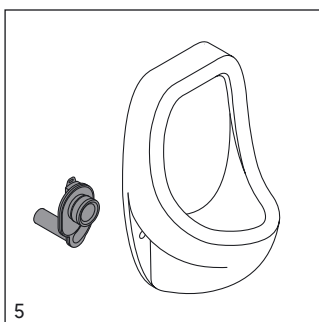

Ben

Montageanleitung Urinal

Mounting instructions Urinal

Notice de montage Urinoir

Montageaanwijzing Urinoir

Istruzioni di montaggio Orinatoio

Instrucciones de montaje Urinario

安装说明 小便器

0847370000

0847370007

0848370000

0848370007

Lage der Befestigungspunkte
Wasseranschluss

Positie van de bevestigingspunten
Wateraansluiting

Posición de los puntos de sujeción
Puntos de alimentación de agua

Position of fixing points
Water supply

Posizione punti di fissaggio
Raccordo idraulico

固定位置
供水

Emplacement des points d'ancrage
Raccordement d'eau

0847370000 / # 0847370007

0848370000 / # 0848370007

Technische Verbesserungen und optische Veränderungen an den abgebildeten Produkten behalten wir uns vor.
 We reserve the right to make technical improvements and enhance the appearance of the products shown.
 Nous nous réservons le droit d'apporter des améliorations techniques et de modifier l'apparence visuelle des produits présentés.
 Technische verbeteringen en optische wijzigingen ten opzichte van de afgebeelde producten voorbehouden.
 Con riserva di apportare modifiche tecniche.
 Nos reservamos el derecho de realizar modificaciones técnicas y de aspecto de los productos representados.
 由于技术改进，我们保留改变产品规格说明的权利。