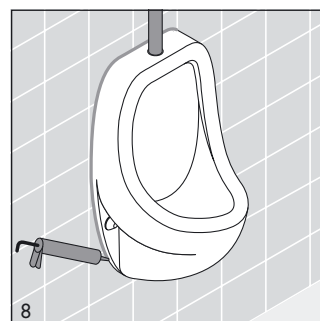

Ben

Montageanleitung Urinal

Mounting instructions Urinal

Notice de montage Urinoir

Montageaanwijzing Urinoir

Istruzioni di montaggio Orinatoio

Instrucciones de montaje Urinario

安装说明 小便器

Posizione punti di fissaggio
Raccordo idraulico

固定位置
供水

Emplacement des points d'ancrage
Raccordement d'eau

0847370000 / # 0847370007

0848370000 / # 0848370007

Technische Verbesserungen und optische Veränderungen an den abgebildeten Produkten behalten wir uns vor.
 We reserve the right to make technical improvements and enhance the appearance of the products shown.
 Nous nous réservons le droit d'apporter des améliorations techniques et de modifier l'apparence visuelle des produits présentés.
 Technische verbeteringen en optische wijzigingen ten opzichte van de afgebeelde producten voorbehouden.
 Con riserva di apportare modifiche tecniche.
 Nos reservamos el derecho de realizar modificaciones técnicas y de aspecto de los productos representados.
 由于技术改进，我们保留改变产品规格说明的权利。