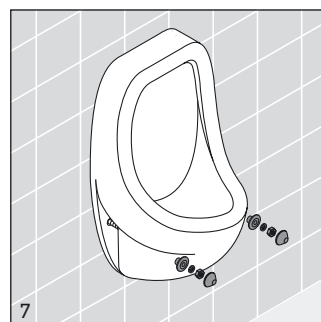

Ben

Montageanleitung Urinal

Mounting instructions Urinal

Notice de montage Urinoir

Montageaanwijzing Urinoir

Istruzioni di montaggio Orinatoio

Instrucciones de montaje Urinario

安装说明 小便器

0847370000

0847370007

0848370000

0848370007

Lage der Befestigungspunkte
Wasseranschluss

Positie van de bevestigingspunten
Wateraansluiting

Posición de los puntos de sujeción
Puntos de alimentación de agua

Position of fixing points
Water supply

Posizione punti di fissaggio
Raccordo idraulico

固定位置
供水

Emplacement des points d'ancrage
Raccordement d'eau

0847370000 / # 0847370007

0848370000 / # 0848370007

Technische Verbesserungen und optische Veränderungen an den abgebildeten Produkten behalten wir uns vor.
 We reserve the right to make technical improvements and enhance the appearance of the products shown.
 Nous nous réservons le droit d'apporter des améliorations techniques et de modifier l'apparence visuelle des produits présentés.
 Technische verbeteringen en optische wijzigingen ten opzichte van de afgebeelde producten voorbehouden.
 Con riserva di apportare modifiche tecniche.
 Nos reservamos el derecho de realizar modificaciones técnicas y de aspecto de los productos representados.
 由于技术改进，我们保留改变产品规格说明的权利。