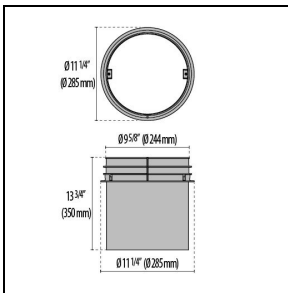

Verplichte accessoires

CRICKET+ 20