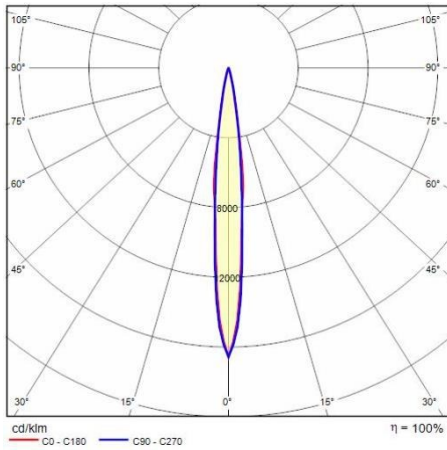

Fotometrische gegevens