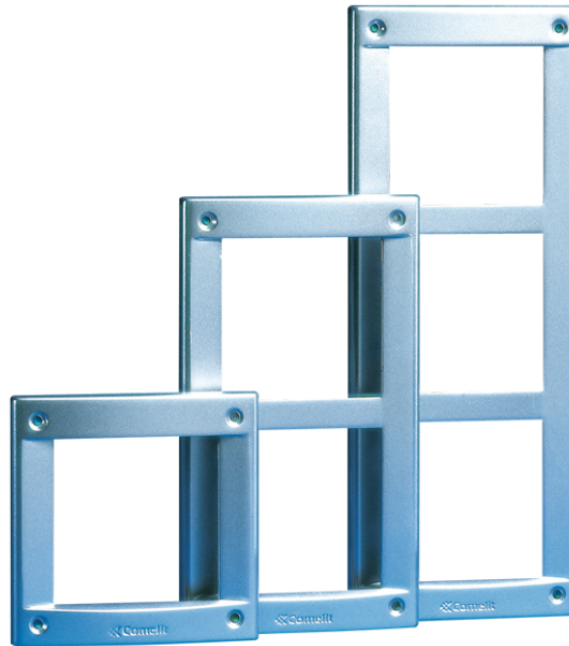

3161/1A

VANDALCOM-FRAME. KLEUR: STAALGRIJS

SIMPLEBUS1

SIMPLEBUS2

TRADITIONAL

Gemaakt van persgegoten aluminium dat bekleed is met een speciale weerbestendige lak voor gebruik buiten. Kleur: staalgrijs. 1 module. Afmetingen 143x143x18mm

3161/1A

VANDALCOM-FRAME. KLEUR: STAALGRIJS

BELANGRIJKSTE KENMERKEN

| | |
|-------------------------------|-----|
| Vandalismebestendig (IK-code) | Ja |
| Hoogte (mm) | 143 |
| Breedte (mm) | 143 |
| Diepte (mm) | 18 |