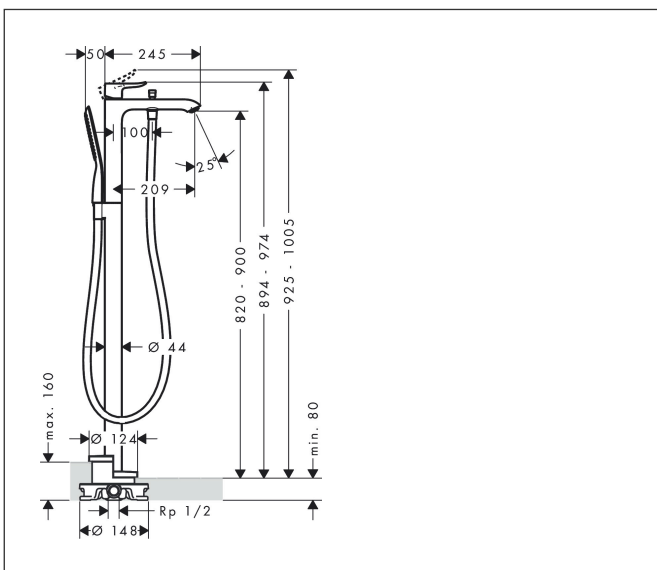

Merk	hansgrohe
Artikelnaam	Metris ééngreeps badmengkraan vloergemonteerd
Art.nr.	31471000
Oppervlakte	chrom
Netto prijs	2.092,61 EUR

Product foto

Kenmerken

- voorsprong uitloop 209 mm
- straalsoort mengkraan: normale straal
- straalsoort handdouche: RainAir volle zachte regenstraal
- maximale doorstroomhoeveelheid bij 3 bar: 19 l/min
- keramisch kardoes
- temperatuurbegrenzing instelbaar
- omstelling met automatische reset
- aansluiting: inbouwdeel
- opbouwmontage

Maat tekeningen

Technologie

Straalsoorten

Certificaat

Merk	hansgrohe
Artikelnaam	Metris ééngreeps badmengkraan vloergemonteerd
Art.nr.	31471000
Oppervlakte	chrom
Netto prijs	2.092,61 EUR

Benodigde onderdelen

Product foto	Artikelnaam	Art.nr.	Prijs
	AXOR Inbouwdeel voor vrijstaande badkranen	10452180	566,89

Merk hansgrohe
 Artikelnaam **Metris** ééngreeps badmengkraan vloergemonteerd
 Art.nr. 31471000
 Oppervlakte chroom
 Netto prijs 2.092,61 EUR

Onderdelen voor bouwjaar: >08/22

Pos	Beschrijving	Art.nr.	Prijs
1	greep	95519000	32,70
2	greepstop	96338000	3,00
3	afdekkap	97406000	16,60
4	moer	97209000	12,70
5	O-Ring 32x2	98193000	3,00
6	kardoes compl.	92730000	52,00
7	borgschroef	95140000	4,80
8	dichting	95008000	7,70
9	trekknop	95284000	32,70
10	huls	97979000	12,70
11	omstelling	97978000	52,00
12	terugslagklepset DW 15	94074000	12,70
13	perlator M24x1 (38 l/min)	95871000	16,60
14	dichting	98058000	3,00
15	doucheslang 1,25 m	28282000	66,04
16	douchehouder compl.	96295000	25,70
17	Handdouche	28558000	119,05
18	filter	97708000	4,80
19	cilinderkopschroef M10x35	97670000	12,70
20	O-ring 44x2,5	98162000	3,00
21	O-ring 7x2	98419000	3,00
22	verlengset 60 mm	93882000	227,60