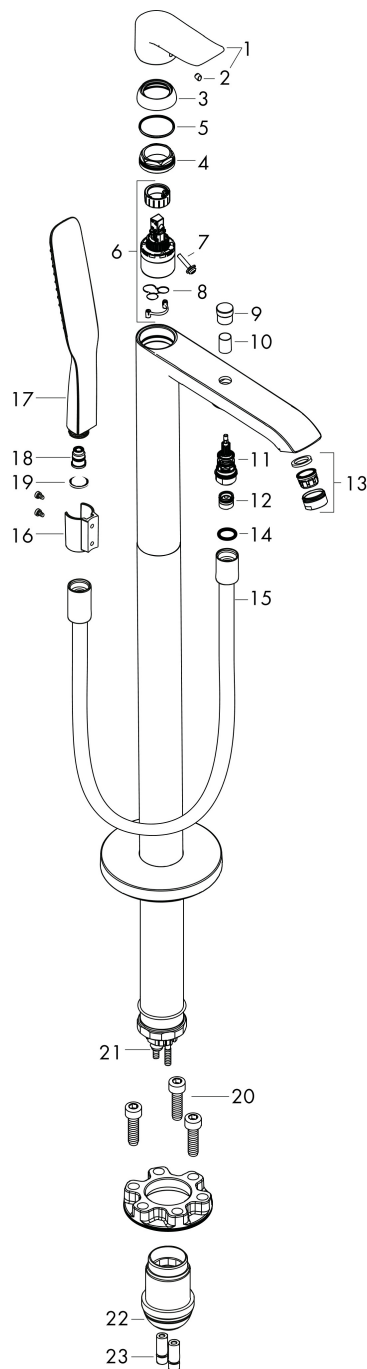

Merk	hansgrohe
Artikelnaam	Metris ééngreeps badmengkraan vloergemonteerd
Art.nr.	31471000
Oppervlakte	chrom
Netto prijs	2.092,61 EUR

Product foto

Kenmerken

- voorsprong uitloop 209 mm
- straalsoort mengkraan: normale straal
- straalsoort handdouche: RainAir volle zachte regenstraal
- maximale doorstroomhoeveelheid bij 3 bar: 19 l/min
- keramisch kardoes
- temperatuurbegrenzing instelbaar
- omstelling met automatische reset
- aansluiting: inbouwdeel
- opbouwmontage

Product foto	Artikelnaam	Art.nr.	Prijs
	AXOR Inbouwdeel voor vrijstaande badkranen	10452180	566,89

Merk hansgrohe
 Artikelnaam **Metris** ééngreeps badmengkraan vloergemonteerd
 Art.nr. 31471000
 Oppervlakte chroom
 Netto prijs 2.092,61 EUR

Stroomschema

Merk	hansgrohe
Artikelnaam	Metris ééngreeps badmengkraan vloergemonteerd
Art.nr.	31471000
Oppervlakte	chrom
Netto prijs	2.092,61 EUR

Explosietekening voor bouwjaar: >08/22

Merk	hansgrohe
Artikelnaam	Metris ééngreeps badmengkraan vloergemonteerd
Art.nr.	31471000
Oppervlakte	chrom
Netto prijs	2.092,61 EUR

Onderdelen voor bouwjaar: >08/22

Pos	Beschrijving	Art.nr.	Prijs
1	greep	95519000	32,70
2	greepstop	96338000	3,00
3	afdekkap	97406000	16,60
4	moer	97209000	12,70
5	O-Ring 32x2	98193000	3,00
6	kardoes compl.	92730000	52,00
7	borgschroef	95140000	4,80
8	dichting	95008000	7,70
9	trekknop	95284000	32,70
10	huls	97979000	12,70
11	omstelling	97978000	52,00
12	terugslagklepset DW 15	94074000	12,70
13	perlator M24x1 (38 l/min)	95871000	16,60
14	dichting	98058000	3,00
15	doucheslang 1,25 m	28282000	66,04
16	douchehouder compl.	96295000	25,70
17	Handdouche	28558000	119,05
18	filter	97708000	4,80
19	cilinderkopschroef M10x35	97670000	12,70
20	O-ring 44x2,5	98162000	3,00
21	O-ring 7x2	98419000	3,00
22	verlengset 60 mm	93882000	227,60