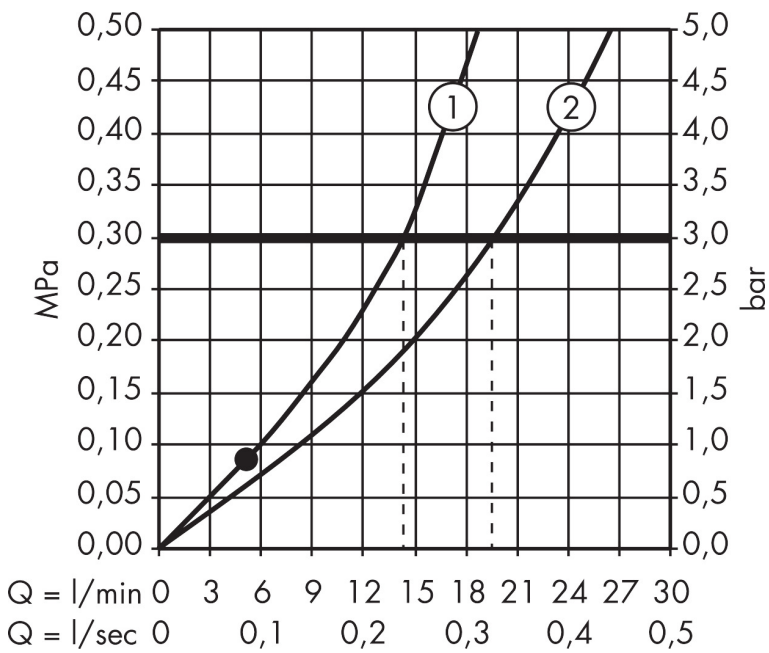

Merk hansgrohe
Artikelnaam **Metris** ééngreeps badmengkraan vloergemonteerd
Art.nr. 31471000
Oppervlakte chroom
Netto prijs 2.092,61 EUR

Stroomschema