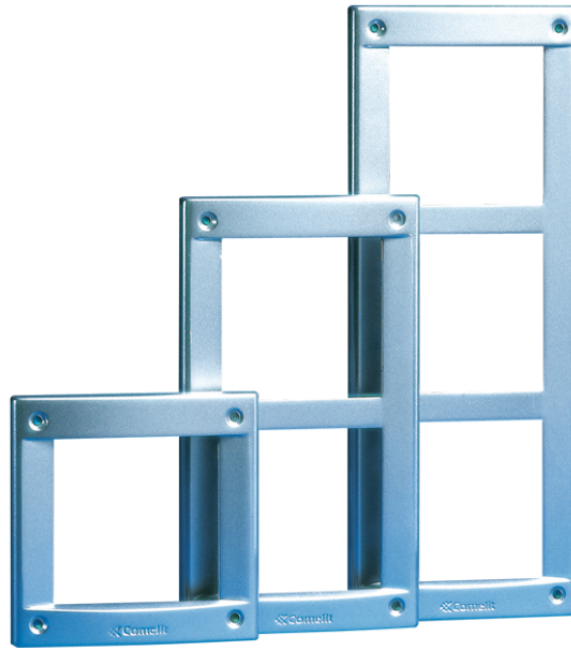

3161/1A

VANDALCOM-FRAME. KLEUR: STAALGRIJS

Gemaakt van persgegoten aluminium dat bekleed is met een speciale weerbestendige lak voor gebruik buiten. Kleur: staalgrijs. 1 module. Afmetingen 143x143x18mm

3161/1A

VANDALCOM-FRAME. KLEUR: STAALGRIJS

BELANGRIJKSTE KENMERKEN

Vandalismebestendig (IK-code)	Ja
Hoogte (mm)	143
Breedte (mm)	143
Diepte (mm)	18

ALGEMENE GEGEVENS

Productkleur	Grijs
--------------	-------

COMPATIBILITEIT