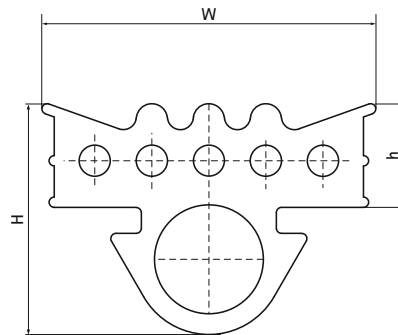

Walraven Rubber Profiel

(G4510)

Geluidsisolerende inlage voor montagerail

Voordelen & kenmerken

- Geluiddempende inlage voor rail
- Ook te gebruiken met draadstang M6, M8 of M10
- Geschikt voor rail met de afmetingen 27x18, 30x15, 30x20, 30x30, 30x45, 38x40
- materiaal: EPDM-rubber, zwart
- Bouwmateriaalklasse B2 volgens DIN 4102-1 en klasse E volgens EN 13501-1
- Geluidsisolerende voering volgens DIN 4109

Productnummer	Totale hoogte	Totale breedte	Totale lengte	Hoogte	Voor railtype
Referentie letter	H	W	L	h	
Eenheid beschrijving	mm	mm	mm	mm	
6568001	22	31,2	30.000	10	27x18, 30x15, 30x20, 30x30, 30x45, 38x40