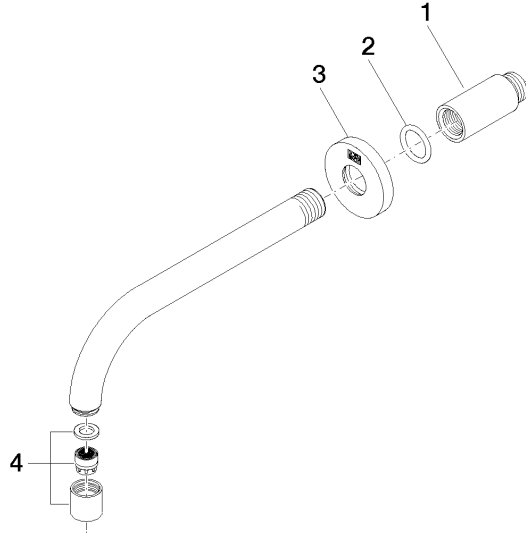

13 800 882 Produktversion ab 13.03.2017

- Ausladung 190 mm
- starrer Auslauf
- runder luftangereicherter Strahl
- Bohrungsdurchmesser 40 mm
- Rosette Ø 60 mm
- Anschluss 1/2"
- Steckanschluss-Montage
- Durchfluss max. 7 l/min
- bleifrei
- Dieses Produkt leistet einen Beitrag zur Erfüllung der Vorgaben von nachhaltigen Gebäudezertifizierungen, z.B. LEED®, BREEAM®, DGNB

Empfohlenes Zubehör

- UP-Wandwinkel - 35 085 970 90**
- Min. Einbautiefe 90 mm
 - Max. Einbautiefe 163 mm

13 800 882 Produktversion ab 13.03.2017

mm [inches]

Durchflussdiagramm

Codes & Standards

DIN 4109

ISO 3822

Scottish Water
Byelaws

UK Water Supply
Regulations

Ü-Zeichen

Waschtisch-Wand-Auslauf ohne Ablaufgarnitur - Dark Platinum gebürstet

SERIENSPEZIFISC

13 800 882 Produktversion ab 13.03.2017

Zertifikate

LGA_29

WRAS_1811

WRAS_240602

Ersatzteilstückliste

Nr.	Artikelnummer	Benennung	Verbaumenge	Lieferzeit
3	09 27 22 503-99	Rosette DB Logo Ø 55 x Ø 22 x 9 mm - Dark Platinum gebürstet	1,00	20
2	90 14 10 026 00 90	O-Ring 20,5 x 3,5 mm -	1,00	2
1	09 24 03 081 10 90	Verlängerung 1/2" x 50 mm -	1,00	2
4	90 23 01 019 00-99	Luftsprudler M18x1-IG 7,0 l/min. - Dark Platinum gebürstet	1,00	20