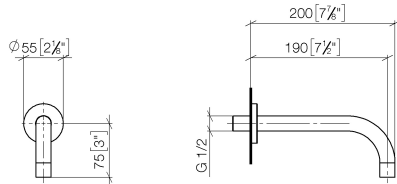

13 800 882 Produktversion ab 13.03.2017

- Ausladung 190 mm
- starrer Auslauf
- runder luftangereicherter Strahl
- Bohrungsdurchmesser 40 mm
- Rosette Ø 60 mm
- Anschluss 1/2"
- Steckanschluss-Montage
- Durchfluss max. 7 l/min
- bleifrei
- Dieses Produkt leistet einen Beitrag zur Erfüllung der Vorgaben von nachhaltigen Gebäudezertifizierungen, z.B. LEED®, BREEAM®, DGNB

Empfohlenes Zubehör

- UP-Wandwinkel - 35 085 970 90**
- Min. Einbautiefe 90 mm
 - Max. Einbautiefe 163 mm

13 800 882 Produktversion ab 13.03.2017

mm [inches]

Durchflussdiagramm

Codes & Standards

DIN 4109

ISO 3822