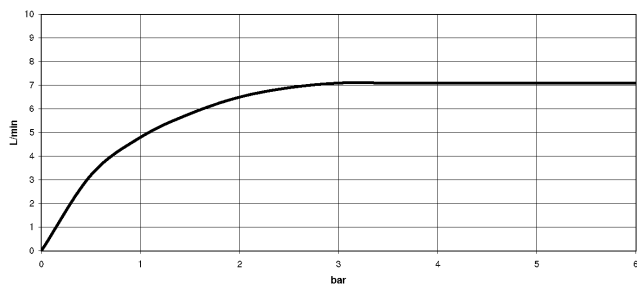

Empfohlenes Zubehör

- UP-Wandwinkel - 35 085 970 90**
- Min. Einbautiefe 90 mm
 - Max. Einbautiefe 163 mm

13 800 882 Produktversion ab 13.03.2017

mm [inches]

Durchflussdiagramm

Codes & Standards

DIN 4109

ISO 3822