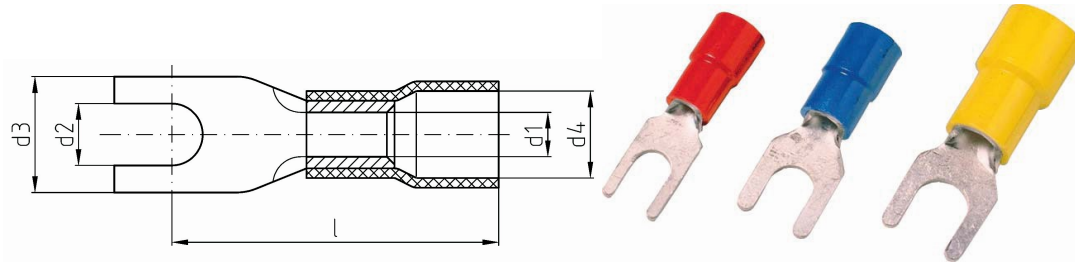

intercable

Datasheet Vorkkabelschoen 1,5 - 2,5mm² M3.5

Artikelnummer	ICIQ235G
Doorsnede Kabel	1,5 - 2,5 mm ²
Gatmaat	M3.5
Materiaal	CU-HCP 99,95% vlgns DIN EN 13600
Afwerking	Galvanisch vertind
Kleurcode	blauw

Maten:

D1	2.3 mm
D4	6 mm
D2	3.7 mm
D3	6 mm
L	17 mm
Gewicht	0.07 kg/100