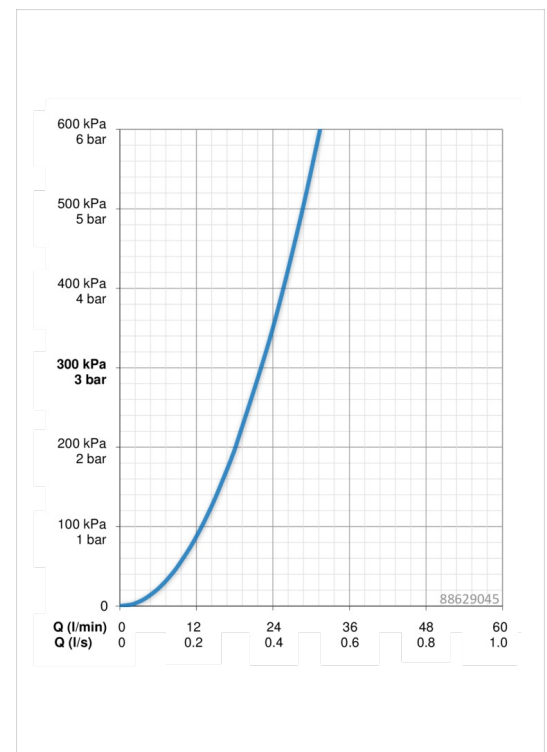

HANSAHOME

AFWERKSET BAD -EN DOUCHEKRAAN

88629045

EAN: 4015474279131

- Badkamer, Douche
- Thermostatisch, Afbouwset
- Chroom
- brass
- Temperatuurgreep, Debietgreep
- Draaiknop omstelling
- Veiligheidsblokkering tegen verbranden bij 38 °C
- Thermostatische temperatuurregeling, Terugslagklep
- Kraanhuis gemaakt van DZR messing, BLUESWITCH omstelling
- Rosetteplateframe, Roundwallrosette, Sleeve, FunctionUnitFixedWithScrews, BLUECLICK, BLUETUNE

Technische gegevens

Doorstromingseigenschappen

Doorstroomhoeveelheid bij 3 bar

22.2 / 22.2 l/min

Technische eigenschappen

Warmwatertoevoer
Werkdruk
Diameter

max. +80°C
1-10 bar
170 mm

Voorschriften

EN-norm
Geluidsklasse

EN 1111
I (ISO 3822)

Typegoedkeuringen

DVGW
ABP
SVGW
ACS

DW-6509CS0197
PA-IX 28853/IDD
1805-6755
16 ACC LY 695