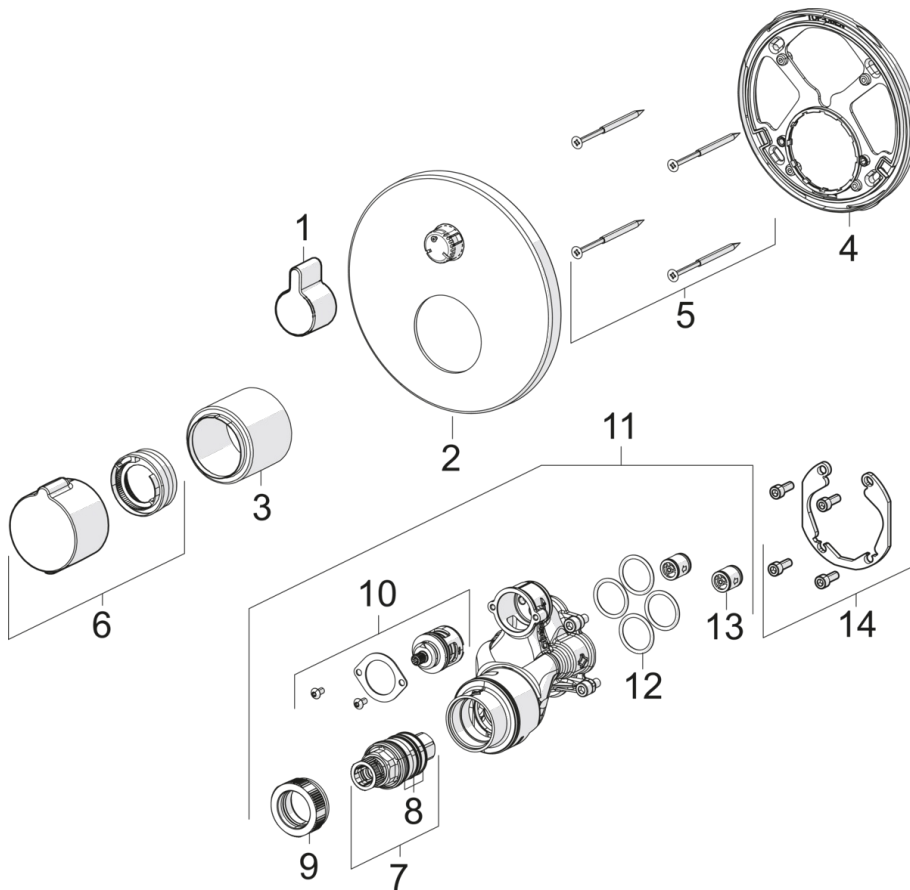

#### Technische eigenschappen

Warmwatertoevoer  
Werkdruk  
Diameter

**max. +80°C**  
**1-10 bar**  
**170 mm**

## Reserveonderdelen

### SP88619045

Naam	Code
01 Debiethendel	59914322
02 Afdekplaat, d 170 mm	59914317
03 Rosassen	59914294
04 Fixing part	59914307
05 Schroef, M4.5x80	59912890
06 Temperatuur hendel	59914320
07 Thermostaat/binnenwerk, 3.4	59914114
08 O-ring	59914113
09 Schroefring, M36x1.5, SW38	59914319
10 Omsteller/binnenwerk	59914183
11 Functional unit, (8114, 8862)	59914311
11 Functional unit, (8113,8861)	59914316
12 O-ring, 23.47x2.62	59914304
13 Terugslagklep	59905714
14 Installatie pakket	59914186
N.I. Inbouwverlengstuk compleet, 15 mm, d:170 mm	59914191
N.I. Adapter, H/C reversed	59914184
N.I. Inbouwverlengstuk compleet, 15 mm	59914182
N.I. Bevestigingsschroeven, M6x13	59914657
N.I. Omsteller, 240°, (8114, 8862)	59914656
N.I. Temperature adjustment limiter, max 38°C	59914619
N.I. Omsteller, 120°	59914655