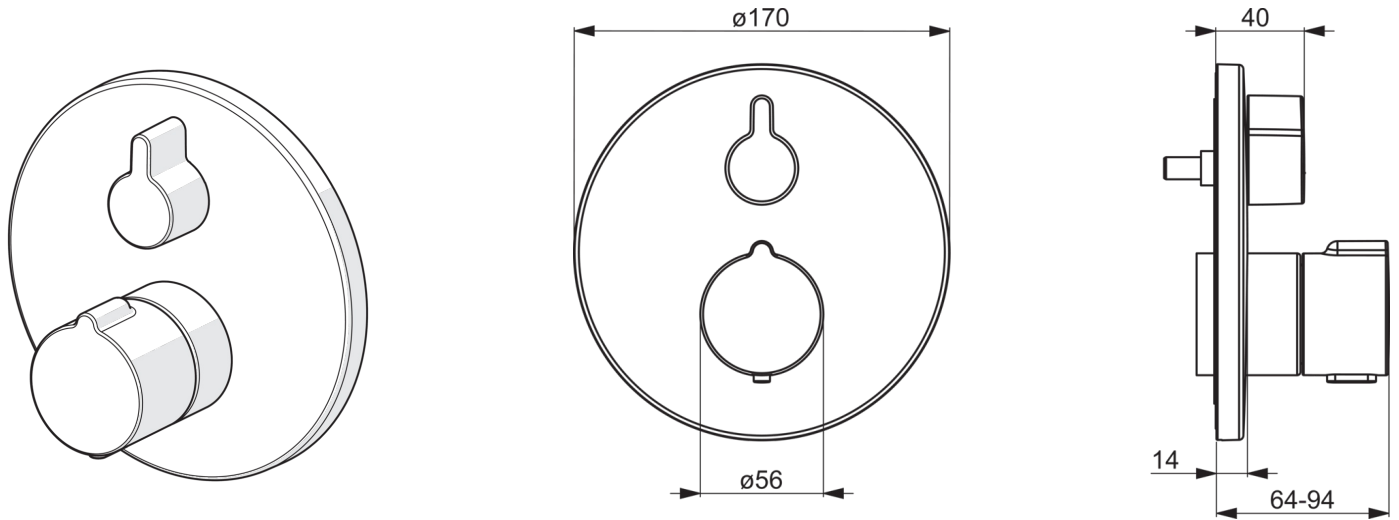

Reserveonderdelen

SP88619045

Naam	Code
01 Debiethendel	59914322
02 Afdekplaat, d 170 mm	59914317
03 Rosassen	59914294
04 Fixing part	59914307
05 Schroef, M4.5x80	59912890
06 Temperatuur hendel	59914320
07 Thermostaat/binnenwerk, 3.4	59914114
08 O-ring	59914113
09 Schroefring, M36x1.5, SW38	59914319
10 Omsteller/binnenwerk	59914183
11 Functional unit, (8114, 8862)	59914311
11 Functional unit, (8113,8861)	59914316
12 O-ring, 23.47x2.62	59914304
13 Terugslagklep	59905714
14 Installatie pakket	59914186
N.I. Inbouwverlengstuk compleet, 15 mm, d:170 mm	59914191
N.I. Adapter, H/C reversed	59914184
N.I. Inbouwverlengstuk compleet, 15 mm	59914182
N.I. Bevestigingsschroeven, M6x13	59914657
N.I. Omsteller, 240°, (8114, 8862)	59914656
N.I. Temperature adjustment limiter, max 38°C	59914619
N.I. Omsteller, 120°	59914655