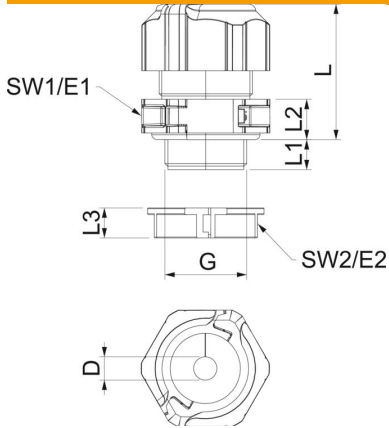

De schroefkoppelingsset bestaat uit een tussensteun, een dopmoer en de afdichting. De gedeelde borgmoer is natuurlijk ook meegeleverd.

PC Polycarbonaat

Stamgegevens

Artikelnummer	2024925
Type	V-TEC TB25 18-20
Omschrijving 1	Deelbare Wartel
Omschrijving 2	met dichtring 1 kabel
Fabrikant	OBO
Dimensie	M25
Kleur	Lichtgrijs
Materiaal	Polycarbonaat
Kleinste verkoop-eenheid	5
Eenheid van hoeveelheid	Stuk
Gewicht	2,29 kg
Eenheid gewicht	kg/100 st.
CO2-voetafdruk (GWP) van wieg tot poort	0,1058 kg CO2e / 1 Stuk

Technisch specificatieblad

Deelbare wartel, dichtingsinzetstuk, 1 kabel, lichtgrijs

Artikelnummer: 2024925

Afmetingen

Lengte	35 mm
Breedte	38,5 mm
Hoogte	50 mm
Maat D	20 mm
Maat E1 (mm)	38,5 mm
Maat E2	33,8 mm
Afmeting G	M25x1,5 mm
Maat L	41 mm
Afmeting L max.	40 mm
Afmeting L min.	31,5 mm
Maat L1	11 mm
Maat L2	10 mm
Maat L3	9 mm

Technische gegevens

Aantal boringen	1
Soort afdichting	Dichtring
Uitvoering	Recht
Doorbuigbescherming	nee
Afdichtbereik D max.	20 mm
Afdichtbereik D min.	18 mm
Explosiebeveiligd	nee
Wartel voor platte kabel	nee
Vlambestendig	volgens VDE 0471/DIN 695 deel 2-1, testtemperatuur 650°C
Voor Ex-zone	zonder
voor Ex-zone gas	zonder
voor Ex-zone stof	zonder
Schroefdraad	M25 x 1,5
Soort schroefdraad	Metrisch
Lengte schroefdraad	11 mm
Nominale schroefdraadmaat	25
Spoed	1,5 mm
Glasvezelversterkt	nee
Halogeenvrij	ja
Instabiel draaimoment	4 Nm
Meervoudig dichtingsinzetstuk	nee
Met borgmoer	ja
Slagvast	ja
Sleutelwijdte 1	35 mm
Sleutelwijdte 2	31 mm
Beschermingsgraad	IP67
Deelbare wartel	ja
Temperatuurbereik max.	80 °C
Temperatuurbereik min.	-20 °C
Treklastingsmogelijkheid	nee