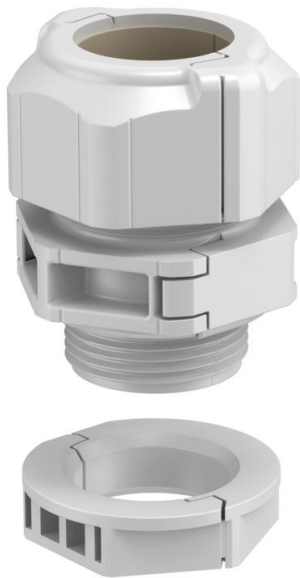

Technisch specificatieblad

Deelbare wartel, dichtingsinzetstuk, 1 kabel, lichtgrijs

Artikelnummer: 2024925

De deelbare kabelwartel V-TEC-TB waarborgt net zoals alle V-TEC wartels een betrouwbare afdichting van de kabels. De installatie van bijvoorbeeld prefab kabels of functieleidingen is dankzij de deelbaarheid van de kabelwartel probleemloos en snel mogelijk.

De V-TEC TB is ook onverslaanbaar bij het achteraf aanbrengen op een bestaande installatie of als "reparatieschroefverbinding". Hier kunnen voorgeïnstalleerde kabels worden geïnstalleerd zonder demontage en zonder de lopende productie te onderbreken.

De verschillende dichtingsinzetstukken maken een kabelafdichting van uiteenlopende kabeldiameters overeenkomstig het gekozen dichtingsinzetstuk mogelijk. Een ideaal hulpmiddel is de spreidtang, met behulp waarvan het dichtingsinzetstuk kan worden geopend. Daardoor gaat het plaatsen van de afzonderlijke kabels eenvoudig en snel.

De schroefkoppelingsset bestaat uit een tussensteun, een dopmoer en de afdichting. De gedeelde borgmoer is natuurlijk ook meegeleverd.

PC Polycarbonaat

Stamgegevens

Artikelnummer	2024925
Type	V-TEC TB25 18-20
Omschrijving 1	Deelbare Wartel
Omschrijving 2	met dichtring 1 kabel
Fabrikant	OBO
Dimensie	M25
Kleur	Lichtgrijs
Materiaal	Polycarbonaat
Kleinste verkoop-eenheid	5
Eenheid van hoeveelheid	Stuk
Gewicht	2,29 kg
Eenheid gewicht	kg/100 st.
CO2-voetafdruk (GWP) van wieg tot poort	0,1058 kg CO2e / 1 Stuk