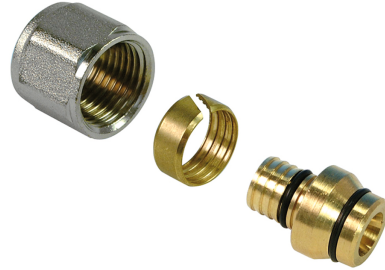

13-1615HA-2: Verbindung Schraubkuplung bis Henco Standard 16x15 Cu (Gelb Messing)

Kommerzielle Informationen

- Kurze und direkte Verbindung von der Messing-Klemmringverschraubung zum Henco-Rohr
- Konische Dichtung in Kombination mit O-Ring garantiert eine 100%ige Verbindung
- KIWA-Qualitätszeichen

Technische Eigenschaften

Werkstoff des Anschlusses 1	Messing	Radius des Bogens	0 Millimeter
Werkstoffgüte Anschluss 1	CuZn40Pb2 (CW617N)	Rohraußendurchmesser Anschluss 1	16 Millimeter
Oberflächenschutz Anschluss 1	unbehandelt	Rohraußendurchmesser Anschluss 2	15 Millimeter
Oberflächenbehandlung Anschluss 1	unbehandelt	Länge	25 Millimeter
Werkstoff des Anschlusses 2	Messing	Länge Anschluss 1	12,7 Millimeter
Werkstoffgüte Anschluss 2	CuZn40Pb2 (CW617N)	Arbeitslänge Anschluss 1	12,7 Millimeter
Oberflächenschutz Anschluss 2	unbehandelt	Länge Anschluss 2	12,5 Millimeter
Oberflächenbehandlung Anschluss 2	unbehandelt	Arbeitslänge Anschluss 2	12,5 Millimeter
Form	gerade	Schlüsselweite	0 Millimeter
Reduzierend	✘	Schlüsselweite Überwurfmutter	0 Millimeter
Exzentrisch	✘	Mediumtemperatur (Dauerbetrieb)	-10 70 Grad Celsius
Systemgebunden	✓	Max. Arbeitsdruck bei 20 °C	10 Bar
Anschluss 1	Klemmring	Standard Dimension Ratio (SDR)	3
Anschluss 2	Eurokonus (ungültig)		
Material Dichtung	Ethylen-Propylen-Dien-Kautschuk (EPDM)		
Mit Stoßnocken	✓		
Zugfest	✘		
Mit thermischer Isolierung	✘		
Ringsteifigkeitsklasse	sonstige		
Mit Dichtungsmaterial	✓		
Verschlossen	✘		
Mit Entleerungsventil	✘		
Mit Entlüfter	✘		
FM-Prüfung	✘		
LPCB-Prüfung	✘		
ULC-Qualitätskennzeichen	✘		
UL-Prüfung	✘		
DIN-CERTCO-Zertifikat	✘		
VdS-geprüft	✘		
Mit TÜV-Zulassung	✘		
DVGW-Siegel für Gas	✘		
DVGW-Siegel für Wasser	✘		
KIWA-Prüfsiegel	✓		
Gastec QA Prüfung	✘		
KOMO-Prüfsiegel	✓		
Typenzulassung nach BBR/EKS	✘		