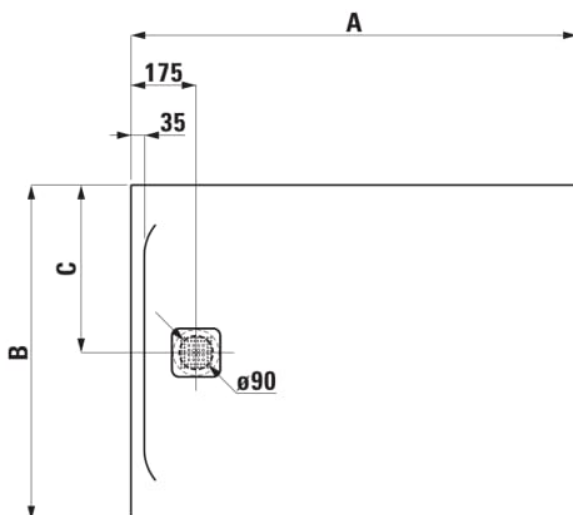

PRO

Receveur de douche en gel coat Marbond, extra-plat, rectangulaire, évacuation centrée sur la largeur du receveur. Vidage 295127 à commander séparément.

COULEUR ET FINITION

■ 078 Anthracite

OPTIONS

000 - Modèle standard

Commodity Code/Import Code Number for Foreign Trad : 39221000

Diamètre du vidage (mm) : 90

Fond antidérapant

Forme : Rectangulaire

Matériau : Marbond

Poids net / kg : 47,7

Profondeur : Extra plat

Type d'installation : D'angle, Encastré / Niche

DESSINS TECHNIQUES

Order no.	A / mm	B / mm	C / mm	D / mm
21095.1	1000	800	400	33
21095.7	1000	900	450	33
21295.4	1100	800	400	33
21295.5	1100	900	450	33
21295.1	1200	700	350	38
21095.2	1200	800	400	33
21095.8	1200	900	450	33
21195.3	1200	1000	500	33