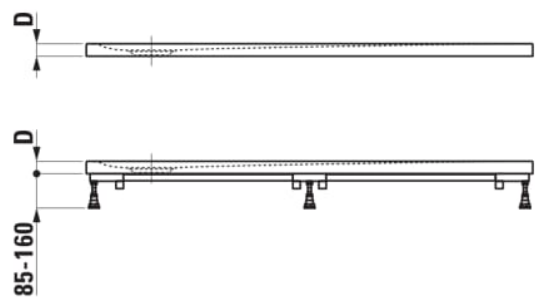

PRO

Receveur de douche en gel coat Marbond, extra-plat, rectangulaire, évacuation centrée sur la largeur du receveur. Vidage 295127 à commander séparément.

COULEUR ET FINITION

■ 078 Anthracite

OPTIONS

000 - Modèle standard

Commodity Code/Import Code Number for Foreign Trad : 39221000

Diamètre du vidage (mm) : 90

Fond antidérapant

Forme : Rectangulaire

Matériau : Marbond

Poids net / kg : 47,7

Profondeur : Extra plat

Type d'installation : D'angle, Encastré / Niche

DESSINS TECHNIQUES

Order no.	A / mm	B / mm	C / mm	D / mm
21095.1	1000	800	400	33
21095.7	1000	900	450	33
21295.4	1100	800	400	33
21295.5	1100	900	450	33
21295.1	1200	700	350	38
21095.2	1200	800	400	33
21095.8	1200	900	450	33
21195.3	1200	1000	500	33