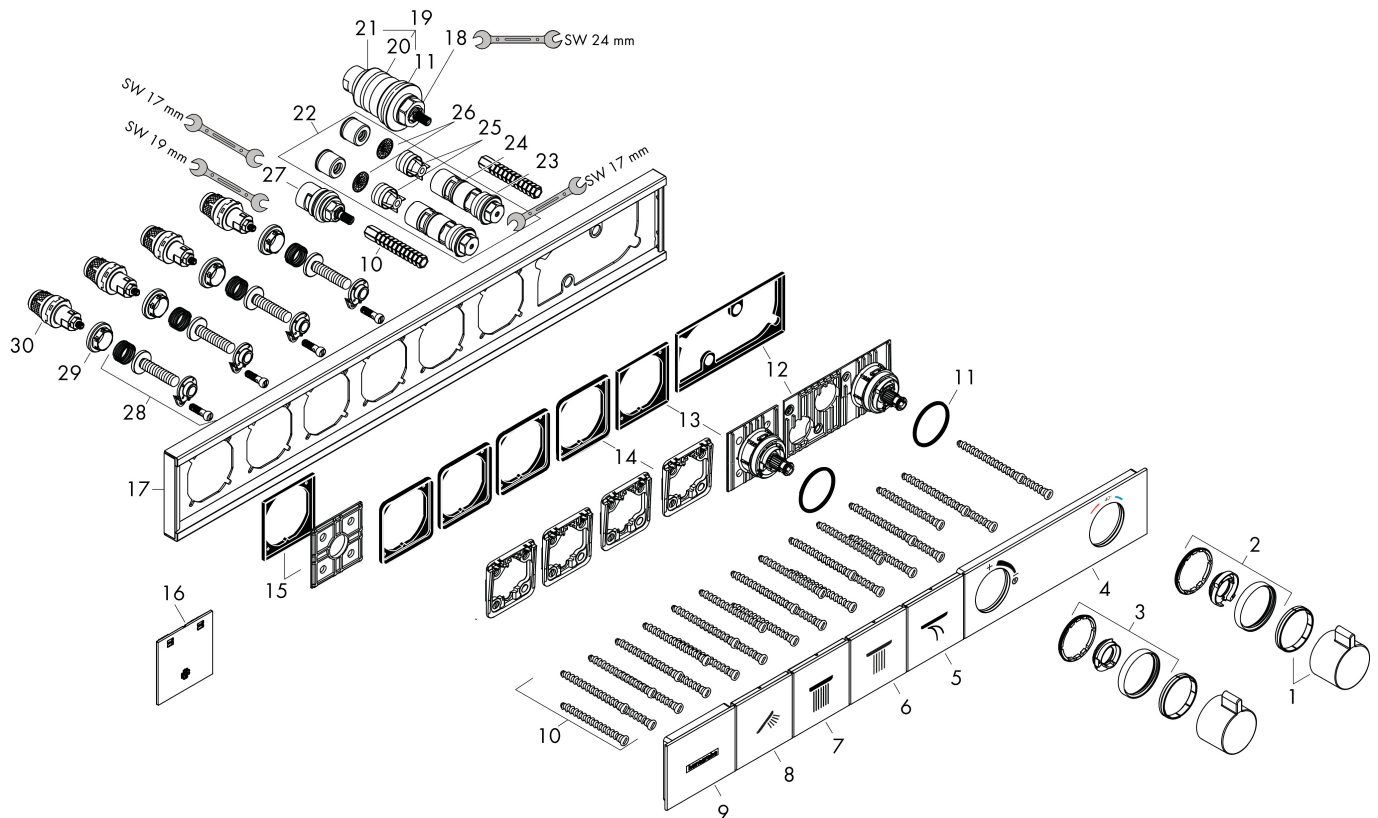

Merk hansgrohe
Artikelnaam **RainSelect** thermostaat inbouw voor 4 functies
Art.nr. 15382340
Oppervlakte Brushed Black Chrome
Netto prijs 2.948,28 EUR

Explosietekening voor bouwjaar: >04/20

Merk hansgrohe
Artikelnaam **RainSelect** thermostaat inbouw voor 4 functies
Art.nr. 15382340
Oppervlakte Brushed Black Chrome
Netto prijs 2.948,28 EUR

Onderdelen voor bouwjaar: >04/20

Pos	Beschrijving	Art.nr.	Prijs
1	thermostaatgreep	92215340	78,00
2	aanslagring	93112340	38,60
3	aanslagring	93113340	38,60
4	afdekkap	93105340	221,40
5	symbool Watervalstraal	93305340	96,50
6	symbool Hoofdouché Rain groot	93107340	96,50
7	symbool Hoofdouché	93499340	96,50
8	symbool Handdouché	93106340	96,50
9	afdekkap	93501340	117,60
10	bevestigingsmateriaal	93102000	20,40
11	O-ring 38x2,5	98198000	4,80
12	greepadapter	93109000	20,40
13	greepadapter	93315000	40,60
14	wandhouder	93111000	10,40
15	wandhouder	93314000	20,40
16	montagehulp	93417000	4,80
17	rozet	93317340	548,10
18	temperatuur regeleenheid	96633000	113,70
19	dichtingsset	96636000	40,60
20	O-ring 34x2	98383000	4,80
21	O-ring 26x2	98147000	3,00
22	service eenheid	93406000	78,40
23	O-ring 20x2	98165000	3,00
24	O-ring 20x1,5	98197000	3,00
25	terugslagklep	96655000	10,40
26	zeef	97367000	7,70
27	bovendeel	98536000	64,30
28	Select-Adapter	93103000	20,40
29	moer	98368000	10,40
30	bovendeel	95758000	91,50
a	Basisset	15312180	1.068,88
b	Kranenvet	90920000	12,70
c	verlengset 25 mm	93434000	365,40