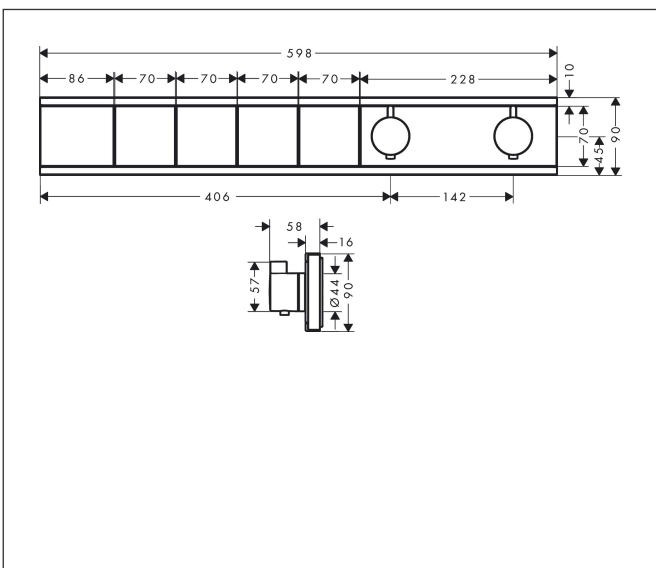

Merk hansgrohe
 Artikelnaam **RainSelect** thermostaat inbouw voor 4 functies
 Art.nr. 15382340
 Oppervlakte Brushed Black Chrome
 Netto prijs 2.948,28 EUR

Product foto

Kenmerken

- gelijktijdig gebruik van verschillende functies
- Aan-/uitzetten van 4 functies met Select-knop
- afhankelijk van volumestroom en installatie ca. 50% verlaging van de doorstroom en geïntegreerde uitschakelfunctie
- thermostaatkardoes, start-/stopkraan
- maximale doorstroomhoeveelheid bij 1 bar: 7,8 l/min
- maximale doorstroomhoeveelheid bij 3 bar: 38 l/min
- doorstroom per functie: 26 l/min
- doorstroomhoeveelheid door gelijktijdig gebruik van alle functies: 38 l/min
- Veiligheidsblokkering bij 40°C
- temperatuurbegrenzing instelbaar
- aansluiting: inbouwdeel
- Thermostaat wordt geleverd met de volgende knoppen: hand-douche, PowderRain, Waterefall, Rain large

Maat tekeningen

Technologie

Merk hansgrohe
 Artikelnaam **RainSelect** thermostaat inbouw voor 4 functies
 Art.nr. 15382340
 Oppervlakte Brushed Black Chrome
 Netto prijs 2.948,28 EUR

Benodigde onderdelen

Product foto	Artikelnaam	Art.nr.	Prijs
	hansgrohe RainSelect inbouwdeel voor 4 functies	15312180	1.068,88

Merk hansgrohe
 Artikelnaam **RainSelect** thermostaat inbouw voor 4 functies
 Art.nr. 15382340
 Oppervlakte Brushed Black Chrome
 Netto prijs 2.948,28 EUR