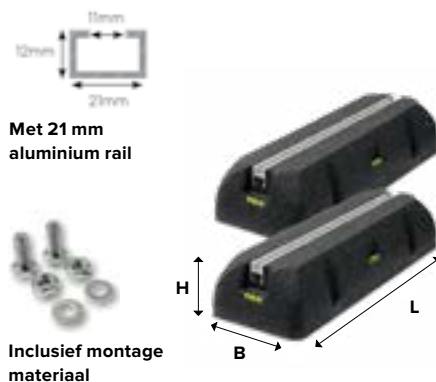

Art nr	Type	Afmeting (lxbxh)	Kg per voet	Totale draaglast	VPE
943233	RS-OBK-250-160KG	250 x 160 x 90 mm	tot 160 kg	tot 640 kg	Per 4 stuks
943236	RS-OBK-450-260KG	450 x 160 x 90 mm	tot 260 kg	tot 520 kg	Per 2 stuks
943239	RS-OBK-600-470KG	600 x 160 x 90 mm	tot 470 kg	tot 940 kg	Per 2 stuks
943242	RS-OBK-1000-630KG	1000 x 160 x 90 mm	tot 630 kg	tot 1260 kg	Per 2 stuks

OPHOOGBLOKKEN

Rubberen ophoogblokken

- Voor het gemakkelijk ophogen van onze rubberen opstelbalken.
- Geen last van opspattend water of sneeuw.
- Temperatuurbereik: -40°C / +80°C
- 100% recyclebaar doordat er geen chemicaliën zijn toegevoegd.