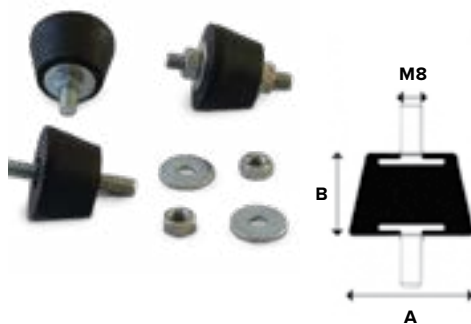

Airco trillingsdemperset

- Speciaal voor steunen AC split units.
- De trillingsdempers beschermen de omgeving tegen de overdracht van trillingen, stoten en constructiegeluiden.
- De rubber-metaal trillingsdempers geven elastische ondersteuning van airconditioning units en kleine machines.
- Te monteren op een wandbeugel.
- Een set bestaat uit 4 trillingsdempers compleet met moeren en ringen.

Art nr	Type	Kleur	A	B	Belasting per stuk	VPE
943406	TD 90KG 4ST	Zwart	44 mm	26 mm	19 tot 90 kg	Per 4 stuks

AIRCO MONTAGE TOEBEHOREN

Montagerail stut 50 cm 41x41

- Steun- en ophangprofielen.
- Voor snelle en veilige verankering van buizen, kanalen, etc.
- Mogelijk om meerdere ankers van kragen te voorzien.
- Materiaal: Gegalvaniseerd staal.
- Verpakking: per lengte van 50 cm.