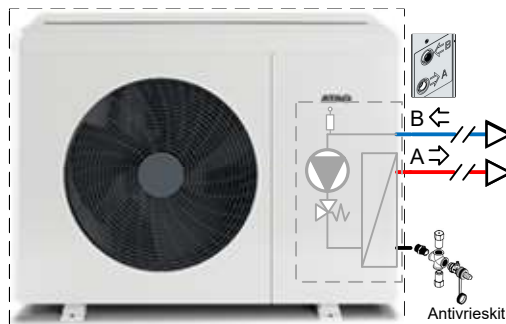

Het betreft hier een prinseschema. Hieraan kunnen geen rechten worden ontleend.

Hybrid All

CV Ketel i solo

Buitenunit ODM 80/80T

Buitenunit ODM 40-50

Antivrieskit

Flexleiding

Antivrieskit

Buffervat: 10L per kW

CV-buffervat
100L 3060864

CV-buffervat
50L (CKZ50)
3060713

Magnetisch
vuilfilter