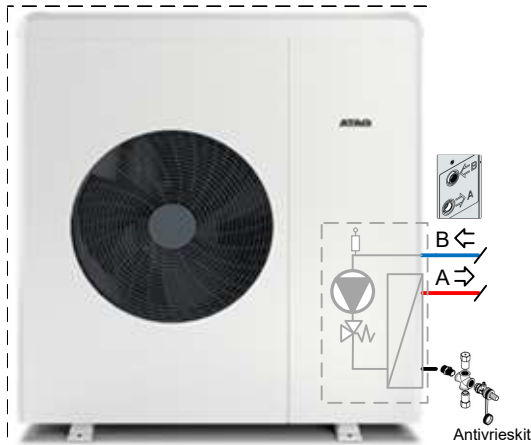

Het betreft hier een prinseschema. Hieraan kunnen geen rechten worden ontleend.

Hybrid All

CV Ketel i solo

Buitenunit ODM 80/80T

Buitenunit ODM 40-50

Antivrieskit

Flexleiding

Antivrieskit

Buffervat: 10L per kW

CV-buffervat
100L 3060864

CV-buffervat
50L (CKZ50)
3060713

Magnetisch
vuilfilter