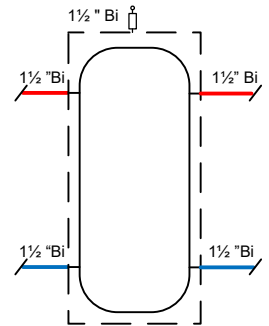

Buffervat: 10L per kW

CV-buffervat
100L 3060864

CV-buffervat
50L (CKZ50)
3060713

Magnetisch
vuilfilter