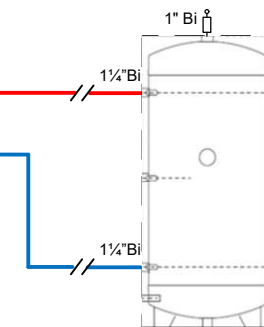

CV-buffervat
50L (CKZ50)
3060713