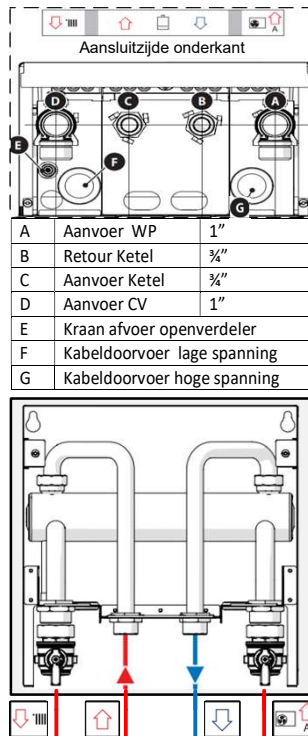

Het betreft hier een prinseschema. Hieraan kunnen geen rechten worden ontleend.

Hybrid All

CV Ketel i solo

Buitenunit ODM 80/80T

Buitenunit ODM 40-50

Antivrieskit

Flexleiding

Antivrieskit