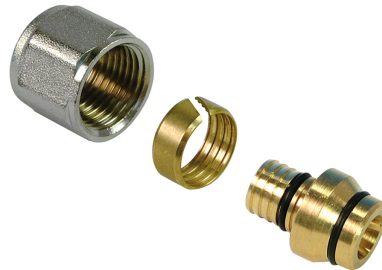

## 13-1615A-2: Adaptor schroef naar Henco Standaard 16x15Cu (nickel plated)

### Commerciële informatie

- Korte en directe aansluiting van messingknelkoppeling naar Henco buis
- Conische dichting in combinatie met O-ring zorgt voor 100% gegarandeerde verbinding
- KIWA keur

SCIP nummer f1f25752-8113-4c3d-a456-64095230cace

## Technische kenmerken

Materiaal aansluiting 1	Messing	Bochtstraal	0 Millimeter
Kwaliteitsklasse aansluiting 1	CuZn40Pb2 (CW617N)	Uitwendige buisdiameter aansluiting 1	16 Millimeter
Oppervlaktebescherming aansluiting 1	Onbehandeld	Uitwendige buisdiameter aansluiting 2	15 Millimeter
Oppervlaktebehandeling aansluiting 1	Onbehandeld	Lengte	25 Millimeter
Materiaal aansluiting 2	Messing	Lengte aansluiting 1	12,7 Millimeter
Kwaliteitsklasse aansluiting 2	CuZn40Pb2 (CW617N)	Werkende lengte aansluiting 1	12,7 Millimeter
Oppervlaktebescherming aansluiting 2	Onbehandeld	Lengte aansluiting 2	12,5 Millimeter
Oppervlaktebehandeling aansluiting 2	Onbehandeld	Werkende lengte aansluiting 2	12,5 Millimeter
Vorm	Recht	Sleutelwijdte	0 Millimeter
Verlopend	✘	Sleutelwijdte wartel	0 Millimeter
Excentrisch	✘	Mediumtemperatuur (continu)	-10 70 Graden Celsius
Systeemgebonden	✘	Max. werkdruk bij 20°C	10 bar
Aansluiting 1	Knelring	Standard Dimension Ratio (SDR)	2
Aansluiting 2	Insteek (push-fitting)		
Materiaal afdichting	Ethyleen-Propyleen-Dieen-Monomeer (EPDM)		
Met stootnok/-rand	✓		
Hoge treksterkte	✘		
Met thermische isolatie	✘		
Ringstijfheidsklasse	Overig		
Met pakkingen	✓		
Afgedopt	✘		
Met aftapper	✘		
Met ontluchter	✘		
FM keur	✘		
LPCB keur	✘		
ULC keur	✘		
UL-keur	✘		
DIN-CERTCO certificaat	✘		
VdS keur	✘		
Met TUV goedkeuring	✘		
DVGW-keur voor gas	✘		
DVGW-keur voor water	✘		
KIWA-keur	✓		
Gastec QA	✘		
KOMO-keur	✓		
Type goedkeuring volgens BBR / EKS	✘		