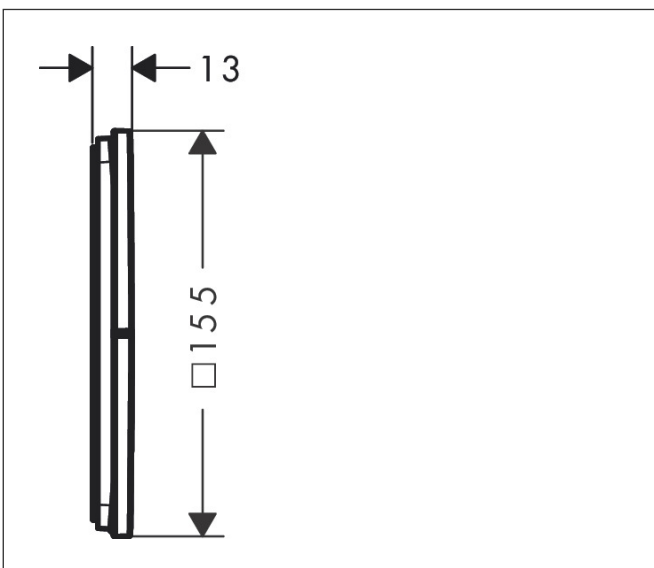

Merk hansgrohe
 Artikelnaam **ShowSelect Comfort E** stopkraan inbouw voor 3 functies
 Art.nr. 15573670
 Oppervlakte mat zwart
 Netto prijs 720,72 EUR

Product foto

Kenmerken

- gelijktijdig gebruik van verschillende functies
- comfortabel in-/uitschakelen van douches met grote Select-knop
- start-/stopkraan
- aansluiting: inbouwdeel iBox universal 2 (# 01500180)
- doorstroomhoeveelheid bovenste uitloop: 26 l/min
- doorstroomhoeveelheid links en rechts: 26 l/min
- maximale doorstroomhoeveelheid bij 3 bar: 32 l/min
- minimale bedrijfsdruk: 1 bar
- maximale bedrijfsdruk: 10 bar
- rozet kan worden uitgelijnd met +/- 3°
- eenvoudige installatie dankzij voorgesneden functieblok
- vlak rozet voor meer ruimte in de douche
- kraan wordt geleverd met knoppen Rain klein, Rain groot, handdouche, Waterval, bad
- materiaal knop: metaal

Maat tekeningen

Certificaat

Merk hansgrohe
Artikelnaam **ShowSelect Comfort E** stopkraan inbouw voor 3 functies
Art.nr. 15573670
Oppervlakte mat zwart
Netto prijs 720,72 EUR

Benodigde onderdelen

Product foto	Artikelnaam	Art.nr.	Prijs
	hansgrohe Inbouwdeel	01500180	130,00

Merk hansgrohe
 Artikelnaam **ShowSelect Comfort E** stopkraan inbouw voor 3 functies
 Art.nr. 15573670
 Oppervlakte mat zwart
 Netto prijs 720,72 EUR

Stroomschema

- 1 Uitgang 3
- 2 Uitgang 1
- 3 Uitgang 2

Merk hansgrohe
Artikelnaam **ShowSelect Comfort E** stopkraan inbouw voor 3 functies
Art.nr. 15573670
Oppervlakte mat zwart
Netto prijs 720,72 EUR

Explosietekening voor bouwjaar: >09/23

Merk	hansgrohe
Artikelnaam	ShowrSelect Comfort E stopkraan inbouw voor 3 functies
Art.nr.	15573670
Oppervlakte	mat zwart
Netto prijs	720,72 EUR