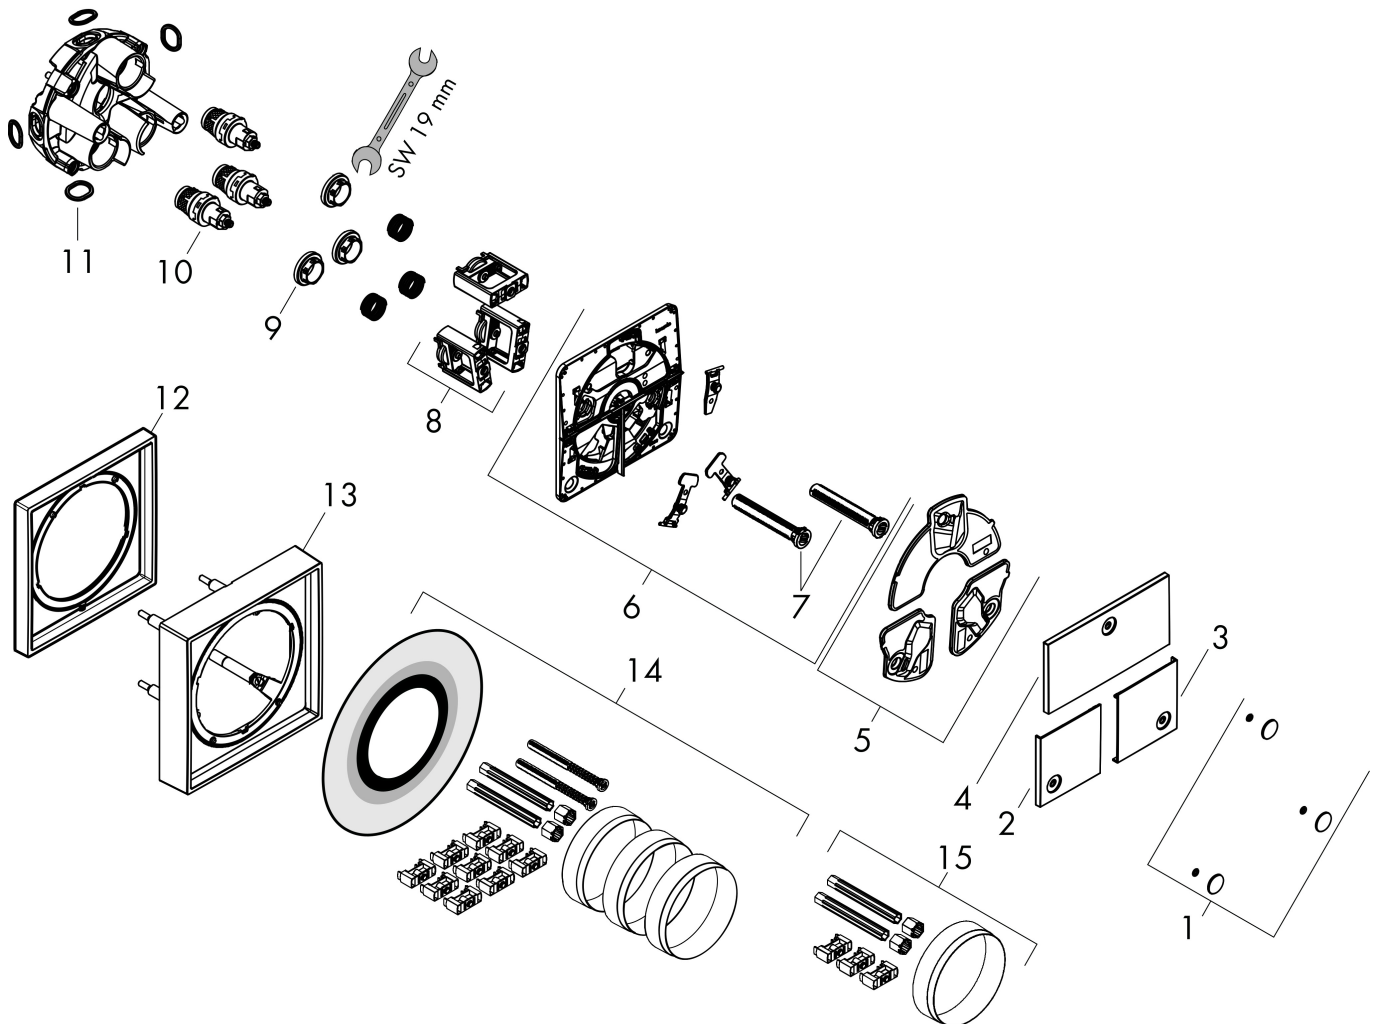

Merk hansgrohe
 Artikelnaam **ShowSelect Comfort E** stopkraan inbouw voor 3 functies
 Art.nr. 15573670
 Oppervlakte mat zwart
 Netto prijs 720,72 EUR

Product foto

Kenmerken

- gelijktijdig gebruik van verschillende functies
- comfortabel in-/uitschakelen van douches met grote Select-knop
- start-/stopkraan
- aansluiting: inbouwdeel iBox universal 2 (# 01500180)
- doorstroomhoeveelheid bovenste uitloop: 26 l/min
- doorstroomhoeveelheid links en rechts: 26 l/min
- maximale doorstroomhoeveelheid bij 3 bar: 32 l/min
- minimale bedrijfsdruk: 1 bar
- maximale bedrijfsdruk: 10 bar
- rozet kan worden uitgelijnd met +/- 3°
- eenvoudige installatie dankzij voorgesneden functieblok
- vlak rozet voor meer ruimte in de douche
- kraan wordt geleverd met knoppen Rain klein, Rain groot, handdouche, Waterval, bad
- materiaal knop: metaal

Maat tekeningen

Certificaat

Merk hansgrohe
Artikelnaam **ShowSelect Comfort E** stopkraan inbouw voor 3 functies
Art.nr. 15573670
Oppervlakte mat zwart
Netto prijs 720,72 EUR

Benodigde onderdelen

Product foto	Artikelnaam	Art.nr.	Prijs
	hansgrohe Inbouwdeel	01500180	130,00

Merk hansgrohe
 Artikelnaam **ShowSelect Comfort E** stopkraan inbouw voor 3 functies
 Art.nr. 15573670
 Oppervlakte mat zwart
 Netto prijs 720,72 EUR

Stroomschema

- 1 Uitgang 3
- 2 Uitgang 1
- 3 Uitgang 2

Merk hansgrohe
Artikelnaam **ShowSelect Comfort E** stopkraan inbouw voor 3 functies
Art.nr. 15573670
Oppervlakte mat zwart
Netto prijs 720,72 EUR

Explosietekening voor bouwjaar: >09/23

Merk	hansgrohe
Artikelnaam	ShowrSelect Comfort E stopkraan inbouw voor 3 functies
Art.nr.	15573670
Oppervlakte	mat zwart
Netto prijs	720,72 EUR