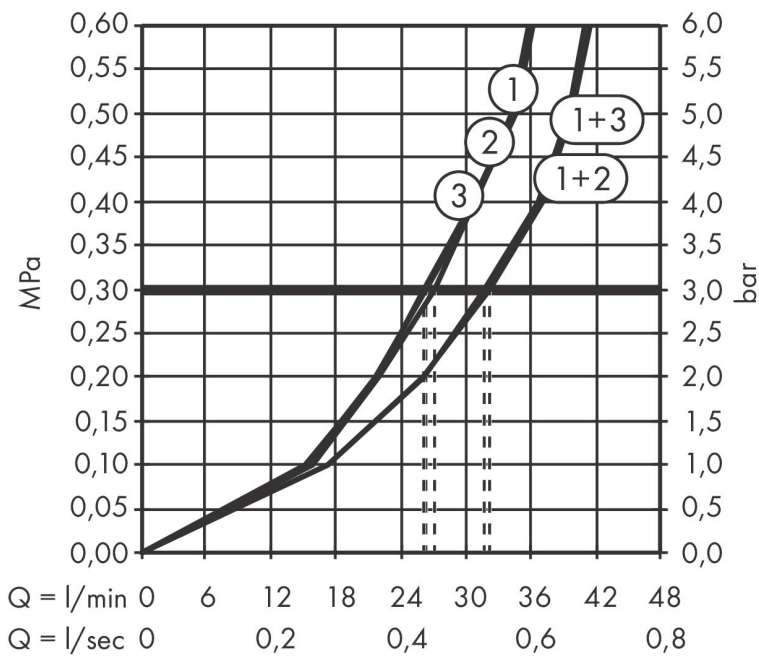

Merk hansgrohe
 Artikelnaam **ShowSelect Comfort E** stopkraan inbouw voor 3 functies
 Art.nr. 15573670
 Oppervlakte mat zwart
 Netto prijs 720,72 EUR

Product foto

Kenmerken

- gelijktijdig gebruik van verschillende functies
- comfortabel in-/uitschakelen van douches met grote Select-knop
- start-/stopkraan
- aansluiting: inbouwdeel iBox universal 2 (# 01500180)
- doorstroomhoeveelheid bovenste uitloop: 26 l/min
- doorstroomhoeveelheid links en rechts: 26 l/min
- maximale doorstroomhoeveelheid bij 3 bar: 32 l/min
- minimale bedrijfsdruk: 1 bar
- maximale bedrijfsdruk: 10 bar
- rozet kan worden uitgelijnd met +/- 3°
- eenvoudige installatie dankzij voorgesneden functieblok
- vlak rozet voor meer ruimte in de douche
- kraan wordt geleverd met knoppen Rain klein, Rain groot, handdouche, Waterval, bad
- materiaal knop: metaal

Maat tekeningen

Certificaat

Merk hansgrohe
Artikelnaam **ShowSelect Comfort E** stopkraan inbouw voor 3 functies
Art.nr. 15573670
Oppervlakte mat zwart
Netto prijs 720,72 EUR

Benodigde onderdelen

Product foto	Artikelnaam	Art.nr.	Prijs
	hansgrohe Inbouwdeel	01500180	130,00

Merk hansgrohe
 Artikelnaam **ShowSelect Comfort E** stopkraan inbouw voor 3 functies
 Art.nr. 15573670
 Oppervlakte mat zwart
 Netto prijs 720,72 EUR

Stroomschema

- 1 Uitgang 3
- 2 Uitgang 1
- 3 Uitgang 2