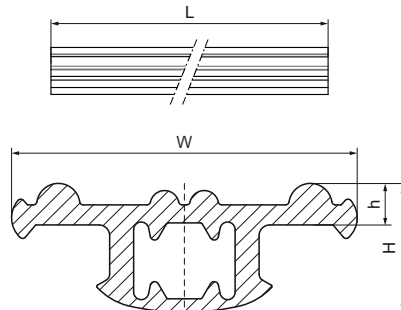

## Walraven RapidStrut® Rubber Profiel

(H3920)

Geluiddempende inlage voor Strut rail

### Voordelen & kenmerken

- Induwstrip
- Geluiddempende inlage voor rail
- Ook te gebruiken met draadstang M6, M8 of M10
- materiaal: EPDM-rubber, zwart
- Bouwmateriaalklasse B2 volgens DIN 4102-1 en klasse E volgens EN 13501-1
- Geluidsisolerende voering volgens DIN 4109

Productnummer	Totale hoogte	Totale breedte	Totale lengte	Hoogte	Voor railtype
Referentie letter	<i>H</i>	<i>W</i>	<i>L</i>	<i>h</i>	
Eenheid beschrijving	<i>mm</i>	<i>mm</i>	<i>mm</i>	<i>mm</i>	
6568041	18	49	30.000	5	41x21, 41x41, 41x51, 41x62, 41x82
6568042	18	49	50	5	41x21, 41x41, 41x51, 41x62, 41x82