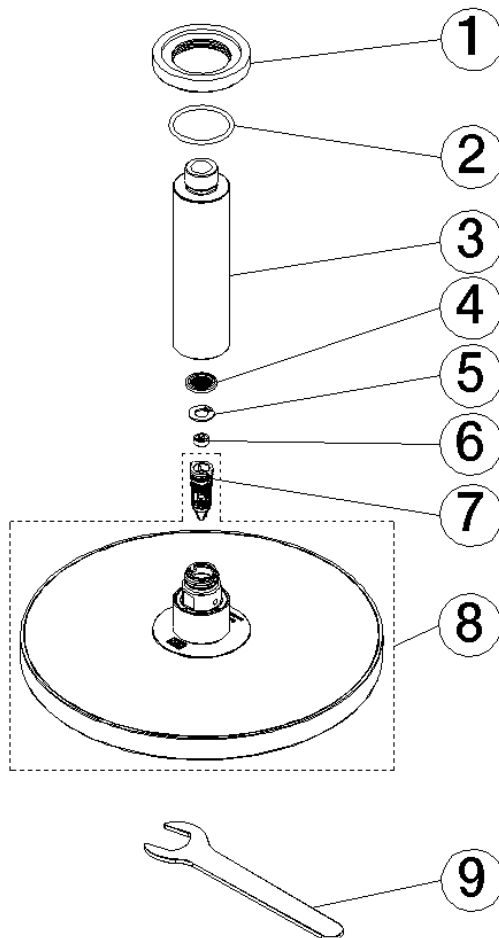

Technische Daten:

- Rosette Ø 60 mm
- Anschluss 1/2"

Hinweise:

| | | |
|---|---------------------------------|---------------|
|  | Messing gebürstet (23kt Gold) | 28 667 970-28 |
|  | Chrom | 28 667 970-00 |
|  | Platin gebürstet | 28 667 970-06 |
|  | Platin | 28 667 970-08 |
|  | Dark Chrome | 28 667 970-19 |
|  | Light Gold (PVD) | 28 667 970-26 |
|  | Light Gold gebürstet (PVD) | 28 667 970-27 |
|  | Schwarz matt | 28 667 970-33 |
|  | Gold gebürstet (PVD) | 28 667 970-37 |
|  | Dark Brass gebürstet (PVD) | 28 667 970-39 |
|  | Bronze gebürstet (PVD) | 28 667 970-42 |
|  | Champagne gebürstet (22kt Gold) | 28 667 970-46 |
|  | Champagne (22kt Gold) | 28 667 970-47 |
|  | Chrom gebürstet | 28 667 970-93 |
|  | Dark Platin gebürstet | 28 667 970-99 |

Empfohlenes Zubehör

UP-Wandwinkel -

35 085 970 90

- Min. Einbautiefe 90 mm
- Max. Einbautiefe 163 mm

Regenbrause mit Deckenanbindung 220 mm - Messing gebürstet (23kt Gold) SERIENSPEZIFISC

28 667 970 Produktversion ab 01.04.2025

mm [inches]

Ersatzteilstückliste

| Nr. | Artikelnummer | Benennung | Verbaumenge | Lieferzeit |
|-----|--------------------|---|-------------|------------|
| 1 | 09 27 22 040-28 | Rosette Ø 60 x Ø 35 x 9 mm - Messing gebürstet (23kt Gold) | 1,00 | 20 |
| 4 | 09 23 01 039 90 | Siebdichtung Ø 19 x 5,5 mm - | 1,00 | 2 |
| 3 | 09 11 03 080-28 | Anschluss Ø 35 x 135 mm - Messing gebürstet (23kt Gold) | 1,00 | 20 |
| 9 | 90 30 09 069 00 90 | Montageschlüssel - | 1,00 | 2 |
| 2 | 09 14 10 141 90 | O-Ring NBR 70 34,59 x 2,62 mm - | 1,00 | 2 |
| 8 | 90 12 05 094 00-28 | Regenbrause rund Ø 220 mm - Messing gebürstet (23kt Gold) | 1,00 | 20 |
| 5 | 09 16 01 014 90 | Ring Sicherungsring Ø 15 x 1 mm - | 1,00 | 2 |
| 6 | 09 23 01 136 90 | Durchflussbegrenzer - | 1,00 | 2 |
| 7 | 04 18 40 276 00 90 | Rohrbelüfter ohne Durchflussbegrenzer Ø 14 x 37,5 mm, ohne Begrenzung - | 1,00 | 2 |