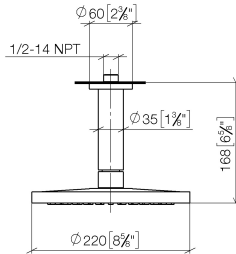

Technische Daten:

- Rosette Ø 60 mm
- Anschluss 1/2"

Hinweise:

| | | |
|---|---------------------------------|---------------|
|  | Messing gebürstet (23kt Gold) | 28 667 970-28 |
|  | Chrom | 28 667 970-00 |
|  | Platin gebürstet | 28 667 970-06 |
|  | Platin | 28 667 970-08 |
|  | Dark Chrome | 28 667 970-19 |
|  | Light Gold (PVD) | 28 667 970-26 |
|  | Light Gold gebürstet (PVD) | 28 667 970-27 |
|  | Schwarz matt | 28 667 970-33 |
|  | Gold gebürstet (PVD) | 28 667 970-37 |
|  | Dark Brass gebürstet (PVD) | 28 667 970-39 |
|  | Bronze gebürstet (PVD) | 28 667 970-42 |
|  | Champagne gebürstet (22kt Gold) | 28 667 970-46 |
|  | Champagne (22kt Gold) | 28 667 970-47 |
|  | Chrom gebürstet | 28 667 970-93 |
|  | Dark Platin gebürstet | 28 667 970-99 |

Empfohlenes Zubehör

UP-Wandwinkel -

35 085 970 90

- Min. Einbautiefe 90 mm
- Max. Einbautiefe 163 mm

Regenbrause mit Deckenanbindung 220 mm - Messing gebürstet (23kt Gold) SERIENSPEZIFISC

28 667 970 Produktversion ab 01.04.2025

mm [inches]

Ersatzteilstückliste

| Nr. | Artikelnummer | Benennung | Verbaumenge | Lieferzeit |
|-----|--------------------|---|-------------|------------|
| 1 | 09 27 22 040-28 | Rosette Ø 60 x Ø 35 x 9 mm - Messing gebürstet (23kt Gold) | 1,00 | 20 |
| 4 | 09 23 01 039 90 | Siebdichtung Ø 19 x 5,5 mm - | 1,00 | 2 |
| 3 | 09 11 03 080-28 | Anschluss Ø 35 x 135 mm - Messing gebürstet (23kt Gold) | 1,00 | 20 |
| 9 | 90 30 09 069 00 90 | Montageschlüssel - | 1,00 | 2 |
| 2 | 09 14 10 141 90 | O-Ring NBR 70 34,59 x 2,62 mm - | 1,00 | 2 |
| 8 | 90 12 05 094 00-28 | Regenbrause rund Ø 220 mm - Messing gebürstet (23kt Gold) | 1,00 | 20 |
| 5 | 09 16 01 014 90 | Ring Sicherungsring Ø 15 x 1 mm - | 1,00 | 2 |
| 6 | 09 23 01 136 90 | Durchflussbegrenzer - | 1,00 | 2 |
| 7 | 04 18 40 276 00 90 | Rohrbelüfter ohne Durchflussbegrenzer Ø 14 x 37,5 mm, ohne Begrenzung - | 1,00 | 2 |