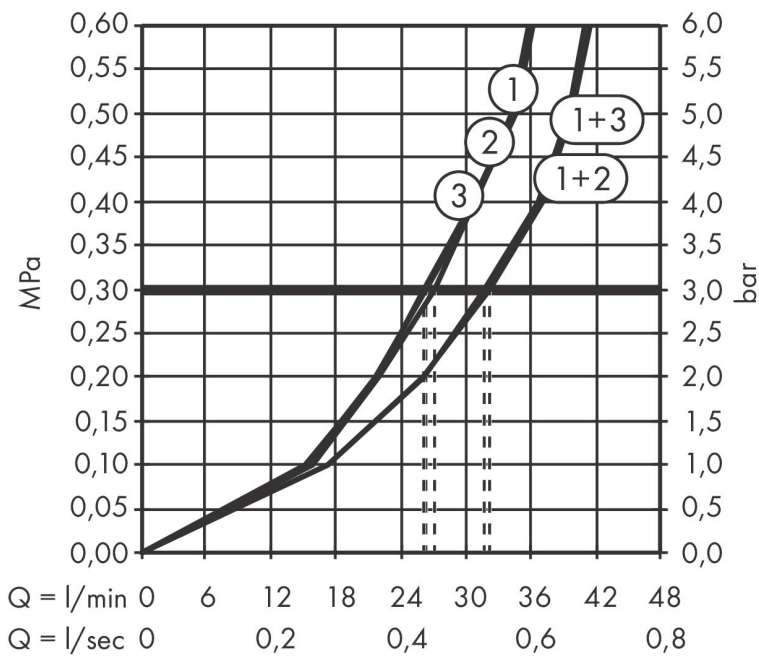

Merk hansgrohe
Artikelnaam **ShowSelect Comfort Q** stopkraan inbouw voor 3 functies
Art.nr. 15587140
Oppervlakte Brushed Bronze
Netto prijs 772,72 EUR

Stroomschema

- 1 Uitgang 3
- 2 Uitgang 1
- 3 Uitgang 2