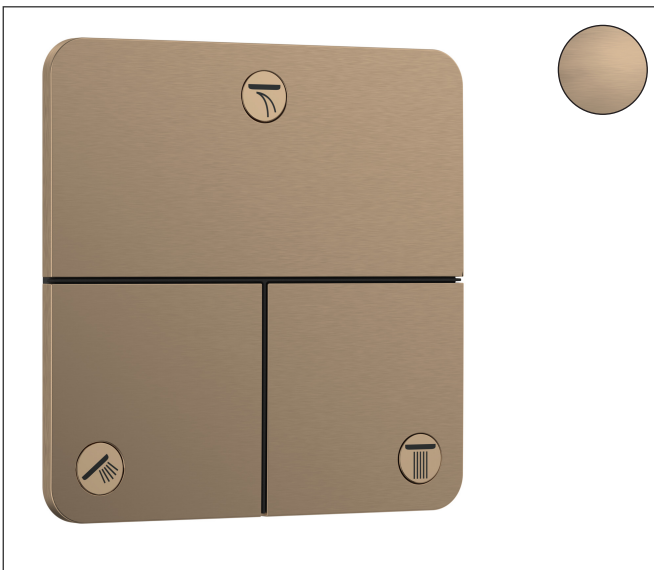

Merk	hansgrohe
Artikelnaam	<b>ShowrSelect Comfort Q</b> stopkraan inbouw voor 3 functies
Art.nr.	15587140
Oppervlakte	Brushed Bronze
Netto prijs	772,72 EUR

## Kenmerken

- gelijktijdig gebruik van verschillende functies
- comfortabel in-/uitschakelen van douches met grote Select-knop
- start-/stopkraan
- aansluiting: inbouwdeel iBox universal 2 (# 01500180)
- doorstroomhoeveelheid bovenste uitloop: 26 l/min
- doorstroomhoeveelheid links en rechts: 26 l/min
- maximale doorstroomhoeveelheid bij 3 bar: 32 l/min
- minimale bedrijfsdruk: 1 bar
- maximale bedrijfsdruk: 10 bar
- rozet kan worden uitgelijnd met +/- 3°
- eenvoudige installatie dankzij voorgesmonteerd functieblok
- grepen altijd op dezelfde hoogte ongeacht de installatiediepte van het inbouwdeel
- vlak rozet voor meer ruimte in de douche
- kraan wordt geleverd met knoppen Rain klein, Rain groot, handdouche, Waterval, bad