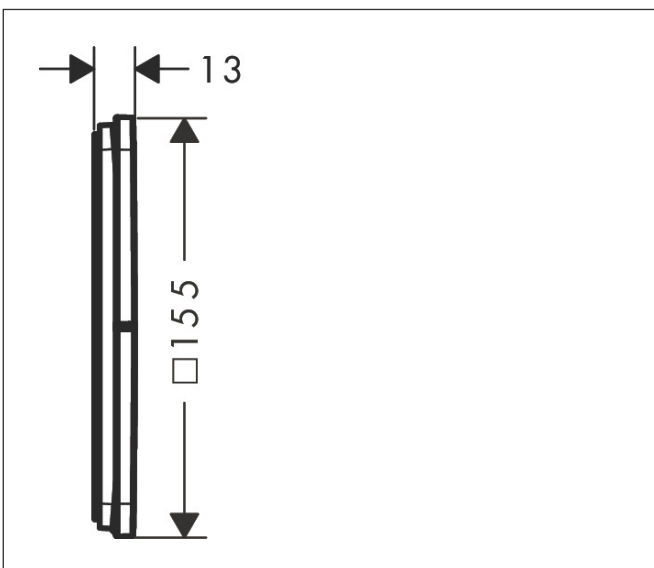

Merk	hansgrohe
Artikelnaam	<b>ShowrSelect Comfort Q</b> stopkraan inbouw voor 3 functies
Art.nr.	15587140
Oppervlakte	Brushed Bronze
Netto prijs	772,72 EUR

## Kenmerken

- gelijktijdig gebruik van verschillende functies
- comfortabel in-/uitschakelen van douches met grote Select-knop
- start-/stopkraan
- aansluiting: inbouwdeel iBox universal 2 (# 01500180)
- doorstroomhoeveelheid bovenste uitloop: 26 l/min
- doorstroomhoeveelheid links en rechts: 26 l/min
- maximale doorstroomhoeveelheid bij 3 bar: 32 l/min
- minimale bedrijfsdruk: 1 bar
- maximale bedrijfsdruk: 10 bar
- rozet kan worden uitgelijnd met +/- 3°
- eenvoudige installatie dankzij voorgesmonteerd functieblok
- grepen altijd op dezelfde hoogte ongeacht de installatiediepte van het inbouwdeel
- vlak rozet voor meer ruimte in de douche
- kraan wordt geleverd met knoppen Rain klein, Rain groot, handdouche, Waterval, bad

## Maat tekeningen