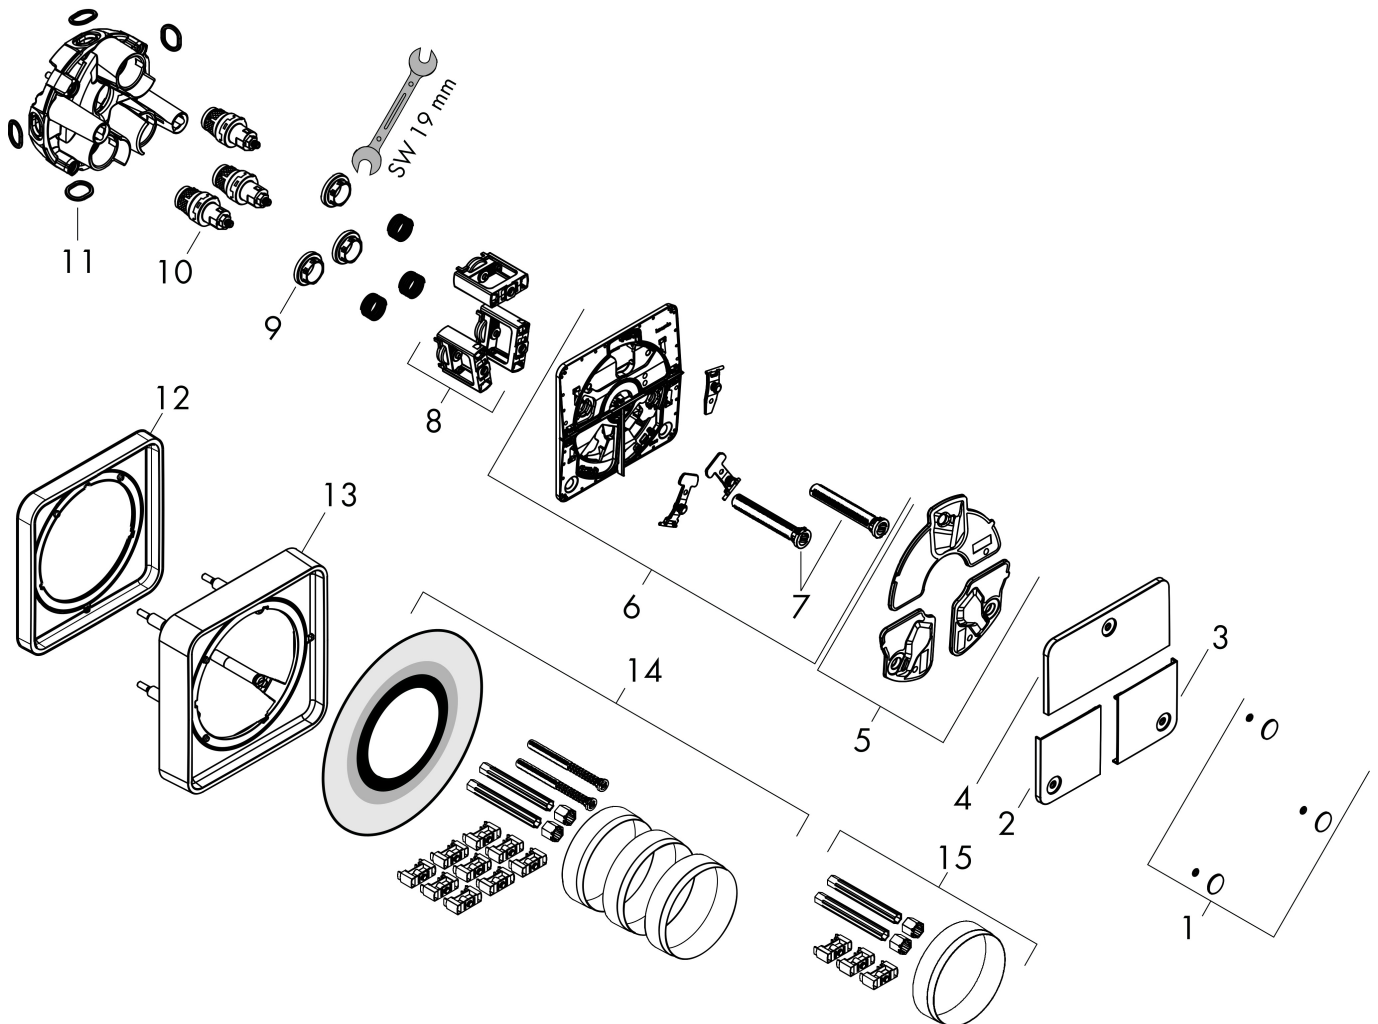

Merk	hansgrohe
Artikelnaam	ShowSelect Comfort Q stopkraan inbouw voor 3 functies
Art.nr.	15587140
Oppervlakte	Brushed Bronze
Netto prijs	772,72 EUR

Explosietekening voor bouwjaar: >09/23