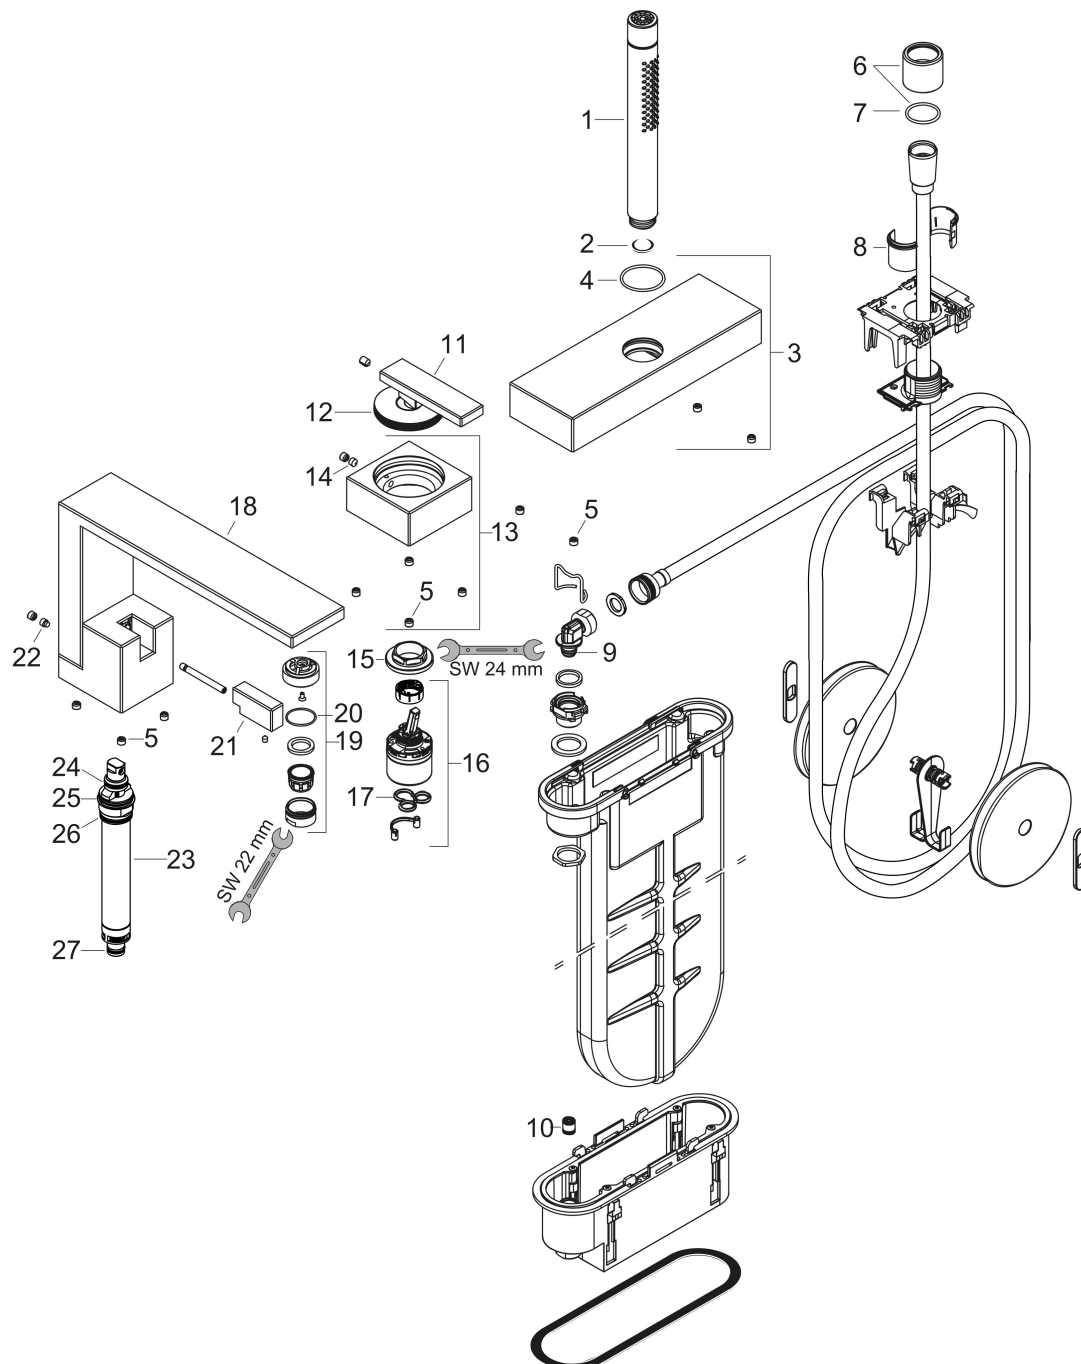

Merk	AXOR
Artikelnaam	AXOR Edge 3-gats badrandmengkraan - Diamond Cut
Art.nr.	46431000
Oppervlakte	chrom
Netto prijs	3.036,77 EUR

Product foto

Maat tekeningen

Kenmerken

- voorsprong uitloop 210 mm
- straalsoort mengkraan: normale straal
- straalsoort handdouche: Rain, MonoRain
- maximale uittrek lengte handdouche: 1,45 m
- maximale doorstroomhoeveelheid bij 3 bar: 20 l/min
- keramisch kardoes
- temperatuurbegrenzing instelbaar
- aansluiting: inbouwdeel
- montage op badrand
- geen extra onderhoudsopening nodig

Technologie

Straalsoorten

Merk AXOR
Artikelnaam **AXOR Edge** 3-gats badrandmengkraan - Diamond Cut
Art.nr. 46431000
Oppervlakte chroom
Netto prijs 3.036,77 EUR

Benodigde onderdelen

Product foto	Artikelnaam	Art.nr.	Prijs
	AXOR inbouwdeel 3-gats badrandmengkraan met sBox	15487180	522,28

Merk AXOR
 Artikelnaam **AXOR Edge** 3-gats badrandmengkraan - Diamond Cut
 Art.nr. 46431000
 Oppervlakte chroom
 Netto prijs 3.036,77 EUR

Stroomschema

Merk AXOR
Artikelnaam **AXOR Edge** 3-gats badrandmengkraan - Diamond Cut
Art.nr. 46431000
Oppervlakte chroom
Netto prijs 3.036,77 EUR

Explosietekening voor bouwjaar: >06/19

Merk AXOR
 Artikelnaam **AXOR Edge** 3-gats badrandmengkraan - Diamond Cut
 Art.nr. 46431000
 Oppervlakte chroom
 Netto prijs 3.036,77 EUR

Onderdelen voor bouwjaar: >06/19