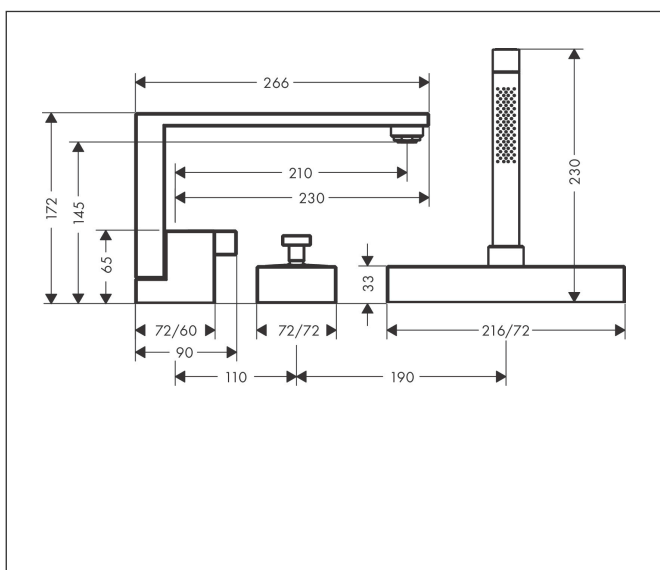

Merk	AXOR
Artikelnaam	AXOR Edge 3-gats badrandmengkraan - Diamond Cut
Art.nr.	46431000
Oppervlakte	chrom
Netto prijs	3.036,77 EUR

Product foto

Maat tekeningen

Kenmerken

- voorsprong uitloop 210 mm
- straalsoort mengkraan: normale straal
- straalsoort handdouche: Rain, MonoRain
- maximale uittrek lengte handdouche: 1,45 m
- maximale doorstroomhoeveelheid bij 3 bar: 20 l/min
- keramisch kardoes
- temperatuurbegrenzing instelbaar
- aansluiting: inbouwdeel
- montage op badrand
- geen extra onderhoudsopening nodig

Technologie

Straalsoorten

Merk AXOR
Artikelnaam **AXOR Edge** 3-gats badrandmengkraan - Diamond Cut
Art.nr. 46431000
Oppervlakte chroom
Netto prijs 3.036,77 EUR

Benodigde onderdelen

Product foto	Artikelnaam	Art.nr.	Prijs
	AXOR inbouwdeel 3-gats badrandmengkraan met sBox	15487180	522,28

Merk AXOR
 Artikelnaam **AXOR Edge** 3-gats badrandmengkraan - Diamond Cut
 Art.nr. 46431000
 Oppervlakte chroom
 Netto prijs 3.036,77 EUR

Stroomschema

Merk AXOR
Artikelnaam **AXOR Edge** 3-gats badrandmengkraan - Diamond Cut
Art.nr. 46431000
Oppervlakte chroom
Netto prijs 3.036,77 EUR

Explosietekening voor bouwjaar: >06/19

Merk AXOR
 Artikelnaam **AXOR Edge** 3-gats badrandmengkraan - Diamond Cut
 Art.nr. 46431000
 Oppervlakte chroom
 Netto prijs 3.036,77 EUR

Onderdelen voor bouwjaar: >06/19