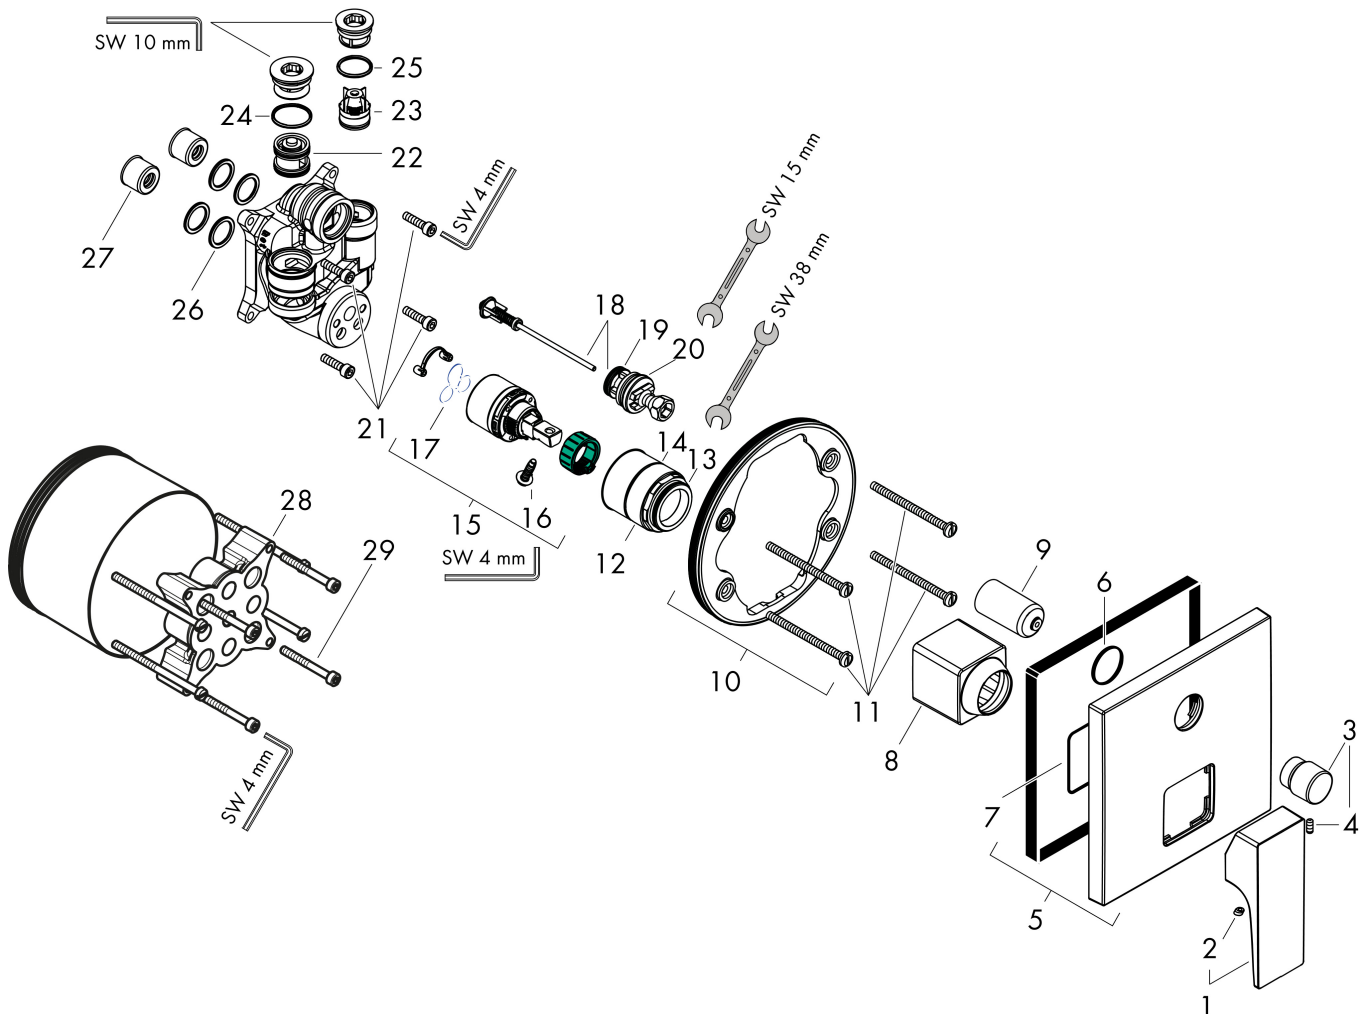

Merk	hansgrohe
Artikelnaam	Metropol ééngreeps badmengkraan afbouwdeel met rechte greep en zekerheidscombinatie
Art.nr.	32546140
Oppervlakte	Brushed Bronze
Netto prijs	646,58 EUR

Product foto

Kenmerken

- maximale doorstroomhoeveelheid bij 3 bar: 25 l/min
- keramisch kardoes
- temperatuurbegrenzing instelbaar
- omstelling met automatische reset
- aansluiting: inbouwdeel
- wandmontage

Maat tekeningen

Merk	hansgrohe
Artikelnaam	Metropol ééngreeps badmengkraan afbouwdeel met rechte greep en zekerheidscombinatie
Art.nr.	32546140
Oppervlakte	Brushed Bronze
Netto prijs	646,58 EUR

Benodigde onderdelen (naar keuze)

Merk hansgrohe
 Artikelnaam **Metropol** ééngreeps badmengkraan afbouwdeel met rechte greep en
 zekerheidscombinatie
 Art.nr. 32546140
 Oppervlakte Brushed Bronze
 Netto prijs 646,58 EUR

Stroomschema

Merk	hansgrohe
Artikelnaam	Metropol ééngreeps badmengkraan afbouwdeel met rechte greep en zekerheidscombinatie
Art.nr.	32546140
Oppervlakte	Brushed Bronze
Netto prijs	646,58 EUR

Explosietekening voor bouwjaar: >07/19

Merk	hansgrohe
Artikelnaam	Metropol ééngreeps badmengkraan afbouwdeel met rechte greep en zekerheidscombinatie
Art.nr.	32546140
Oppervlakte	Brushed Bronze
Netto prijs	646,58 EUR