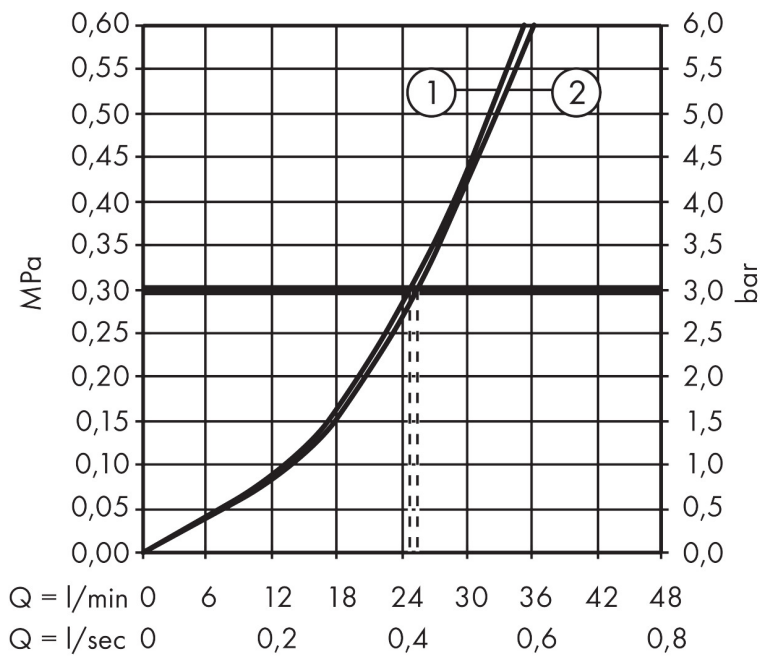

Merk hansgrohe
Artikelnaam **Metropol** ééngreeps badmengkraan afbouwdeel met rechte greep en
zekerheidscombinatie
Art.nr. 32546140
Oppervlakte Brushed Bronze
Netto prijs 646,58 EUR

Stroomschema