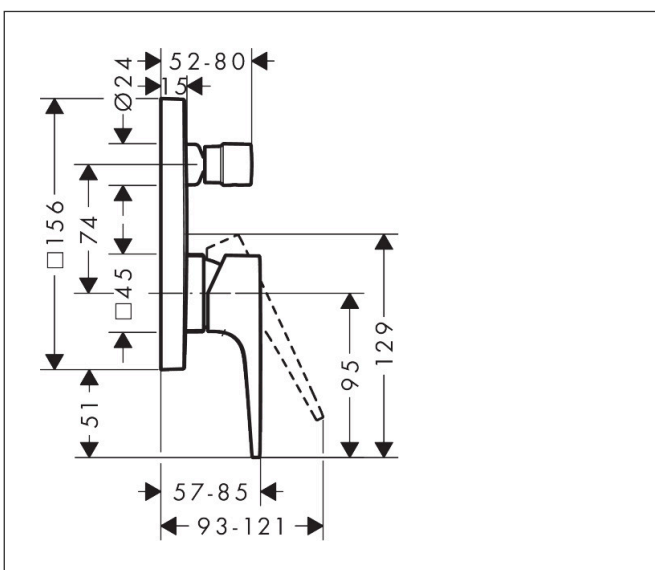

Merk	hansgrohe
Artikelnaam	Metropol ééngreeps badmengkraan afbouwdeel met rechte greep en zekerheidscombinatie
Art.nr.	32546140
Oppervlakte	Brushed Bronze
Netto prijs	646,58 EUR

Product foto

Kenmerken

- maximale doorstroomhoeveelheid bij 3 bar: 25 l/min
- keramisch kardoes
- temperatuurbegrenzing instelbaar
- omstelling met automatische reset
- aansluiting: inbouwdeel
- wandmontage

Maat tekeningen

Merk	hansgrohe
Artikelnaam	Metropol ééngreeps badmengkraan afbouwdeel met rechte greep en zekerheidscombinatie
Art.nr.	32546140
Oppervlakte	Brushed Bronze
Netto prijs	646,58 EUR

Benodigde onderdelen (naar keuze)

Merk hansgrohe
 Artikelnaam **Metropol** ééngreeps badmengkraan afbouwdeel met rechte greep en
 zekerheidscombinatie
 Art.nr. 32546140
 Oppervlakte Brushed Bronze
 Netto prijs 646,58 EUR

Stroomschema

Merk	hansgrohe
Artikelnaam	Metropol ééngreeps badmengkraan afbouwdeel met rechte greep en zekerheidscombinatie
Art.nr.	32546140
Oppervlakte	Brushed Bronze
Netto prijs	646,58 EUR

Explosietekening voor bouwjaar: >07/19

Merk	hansgrohe
Artikelnaam	Metropol ééngreeps badmengkraan afbouwdeel met rechte greep en zekerheidscombinatie
Art.nr.	32546140
Oppervlakte	Brushed Bronze
Netto prijs	646,58 EUR