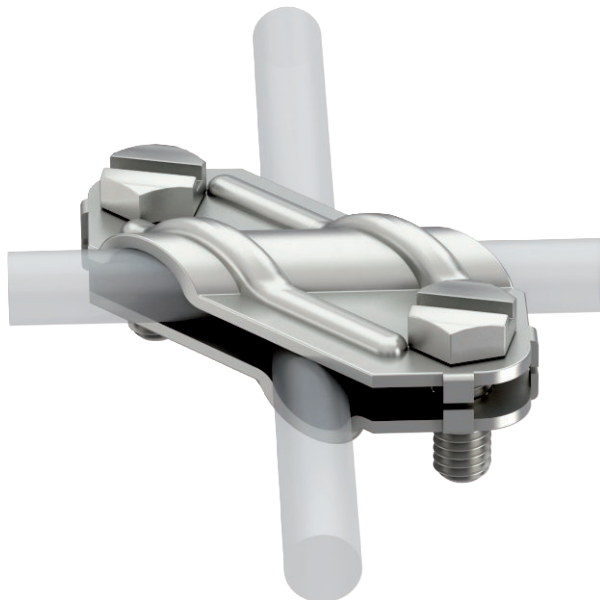

Technisch specificatieblad

Kruisverbinder voor platte en ronde geleider

Artikelnr. 5312922

- Voldoet aan de eisen conform NEN-EN-IEC 62305-3
- Passing: Rd 8-10 x RD 8-10
- Passing: Rd 8-10 x FL 30
- Passing: FL 30 x FL 30
- Gemonteerd met 2 zeskantbouten M8 x 20 (F)

VA Roestvast staal 1.4301

Productbeschrijving

Stamgegevens

Bestelnr.	5312922
Type	250 VA
Omschrijving 1	Kruisverbinder
Dimensie	8-10mm
Materiaal	Materiaal: roestvrij staal 1.4301
Materiaal-afk.	A2
Goederen	1,43
Gewicht	10,26 kg/100 st.

Technische gegevens

Type bevestigingsbout	Zeskantbout
Type verbinder	Kruisverbinder
Bliksemstroombestendigheid	H/100 kA
Geschikt voor verbinding	Ronde geleider Rd 8-10 / platte geleider FL 30
Kortsluitstroom (50HZ)(1s;≤300°C)	1,40 kA
Afstelling	Rd 8-10/FL30 mm
Tussenplaat	□