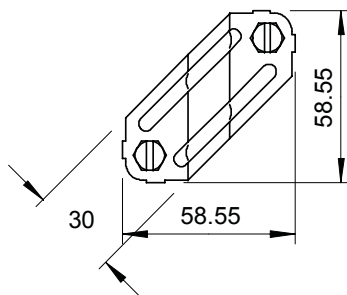

Technisch specificatieblad

Kruisverbinder voor platte en ronde geleider

Artikelnr. 5312922

- Voldoet aan de eisen conform NEN-EN-IEC 62305-3
- Passing: Rd 8-10 x RD 8-10
- Passing: Rd 8-10 x FL 30
- Passing: FL 30 x FL 30
- Gemonteerd met 2 zeskantbouten M8 x 20 (F)

VA Roestvast staal 1.4301

Productbeschrijving

Stamgegevens

Bestelnr.	5312922
Type	250 VA
Omschrijving 1	Kruisverbinder
Dimensie	8-10mm
Materiaal	Materiaal: roestvrij staal 1.4301
Materiaal-afk.	A2
Goederen	1,43
Gewicht	10,26 kg/100 st.

Technische gegevens

Type bevestigingsbout	Zeskantbout
Type verbinder	Kruisverbinder
Bliksemstroombestendigheid	H/100 kA
Geschikt voor verbinding	Ronde geleider Rd 8-10 / platte geleider FL 30
Kortsluitstroom (50HZ)(1s;≤300°C)	1,40 kA
Afstelling	Rd 8-10/FL30 mm
Tussenplaat	□