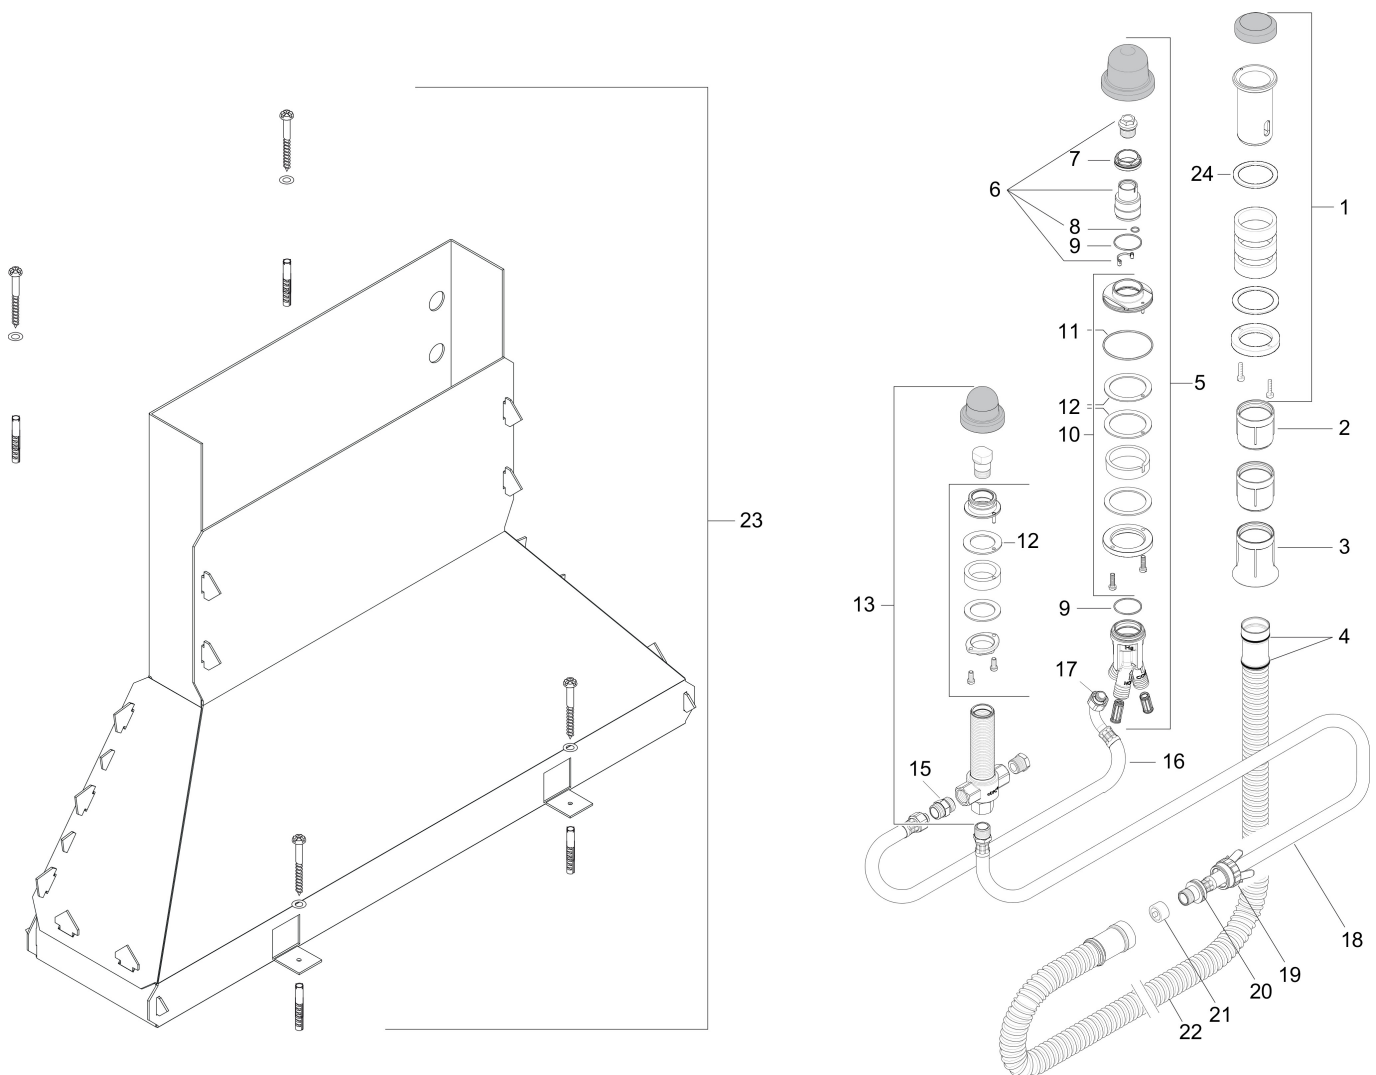

Merk	hansgrohe
Artikelnaam	inbouwdeel voor 3-gats ééngreeps badrandmengkraan
Art.nr.	13437180
Netto prijs	866,89 EUR

Product foto

Kenmerken

- bestaat uit: inbouwdeel, doucheslang, Secubox
- maximale uittreklengte handdouche: 1,10 m

Maat tekeningen

Certificaat

Merk hansgrohe
Artikelnaam inbouwdeel voor 3-gats ééngreeps badrandmengkraan
Art.nr. 13437180
Netto prijs 866,89 EUR

Explosietekening voor bouwjaar: >07/11

Merk hansgrohe
 Artikelnaam inbouwdeel voor 3-gats ééngreeps badrandmengkraan
 Art.nr. 13437180
 Netto prijs 866,89 EUR

Onderdelen voor bouwjaar: >07/11

Pos	Beschrijving	Art.nr.	Prijs
1	schachtbevestiging Secuflex	96072000	64,30
2	huls	98806000	4,80
3	voeringshuls	98807000	4,80
4	O-ring 35x3	98435000	3,00
5	kraaneenheid compl.	95809000	300,40
6	spoelblok compl.	92402000	78,40
7	moer	97209000	12,70
8	O-ring 9x1,5	98117000	3,00
9	O-ring 35x1,5	92114000	4,80
10	schachtbevestigingsset compl.	95808000	147,60
11	O-ring 62x2	92226000	3,00
12	dichting	92582000	3,00
13	omstelhuis	96125000	170,43
14	schachtbevestiging voor 4-gats uitloop	96080000	40,60
15	aansluiting	97719000	16,60
16	aansluitslang 800 mm G½ x G½	25963000	52,00
17	O-ring 11x2	98127000	3,00
18	drukslang	94174000	52,00
19	spreidmoer secuflex	96074000	7,70
20	O-ring 27x2,5	98149000	3,00
21	Stop	97568000	7,70
22	secuflex slang 2,25 m	94108000	147,60
23	Secuflexbox	28389000	52,00
24	dichting	92979000	3,00
a	koppelingenset	96387000	67,28
b	silikoonverstuiver 10 ml	97864000	32,70