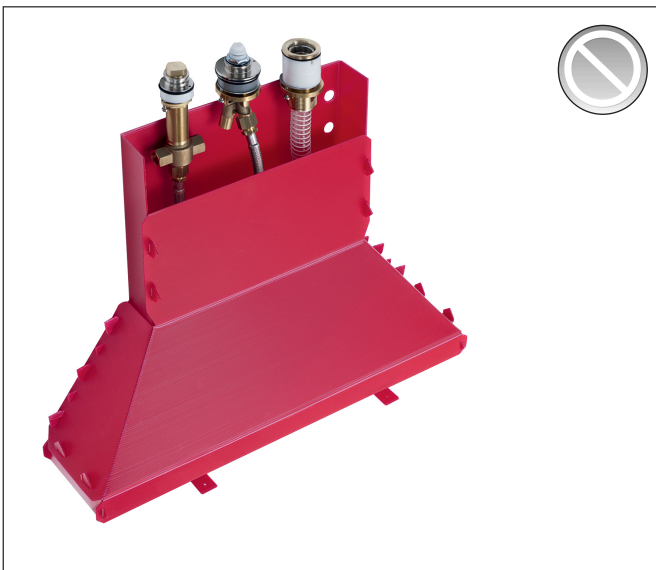

Merk	hansgrohe
Artikelnaam	inbouwdeel voor 3-gats ééngreeps badrandmengkraan
Art.nr.	13437180
Netto prijs	866,89 EUR

Product foto

Kenmerken

- bestaat uit: inbouwdeel, doucheslang, Secubox
- maximale uittreklengte handdouche: 1,10 m

Maat tekeningen

Certificaat

Merk hansgrohe
Artikelnaam inbouwdeel voor 3-gats ééngreeps badrandmengkraan
Art.nr. 13437180
Netto prijs 866,89 EUR

Explosietekening voor bouwjaar: >07/11

Merk hansgrohe
 Artikelnaam inbouwdeel voor 3-gats ééngreeps badrandmengkraan
 Art.nr. 13437180
 Netto prijs 866,89 EUR

Onderdelen voor bouwjaar: >07/11

Pos	Beschrijving	Art.nr.	Prijs
1	schachtbevestiging Secuflex	96072000	64,30
2	huls	98806000	4,80
3	voeringshuls	98807000	4,80
4	O-ring 35x3	98435000	3,00
5	kraaneenheid compl.	95809000	300,40
6	spoelblok compl.	92402000	78,40
7	moer	97209000	12,70
8	O-ring 9x1,5	98117000	3,00
9	O-ring 35x1,5	92114000	4,80
10	schachtbevestigingsset compl.	95808000	147,60
11	O-ring 62x2	92226000	3,00
12	dichting	92582000	3,00
13	omstelhuis	96125000	170,43
14	schachtbevestiging voor 4-gats uitloop	96080000	40,60
15	aansluiting	97719000	16,60
16	aansluitslang 800 mm G½ x G½	25963000	52,00
17	O-ring 11x2	98127000	3,00
18	drukslang	94174000	52,00
19	spreidmoer secuflex	96074000	7,70
20	O-ring 27x2,5	98149000	3,00
21	Stop	97568000	7,70
22	secuflex slang 2,25 m	94108000	147,60
23	Secuflexbox	28389000	52,00
24	dichting	92979000	3,00
a	koppelingenset	96387000	67,28
b	silikoonverstuiver 10 ml	97864000	32,70