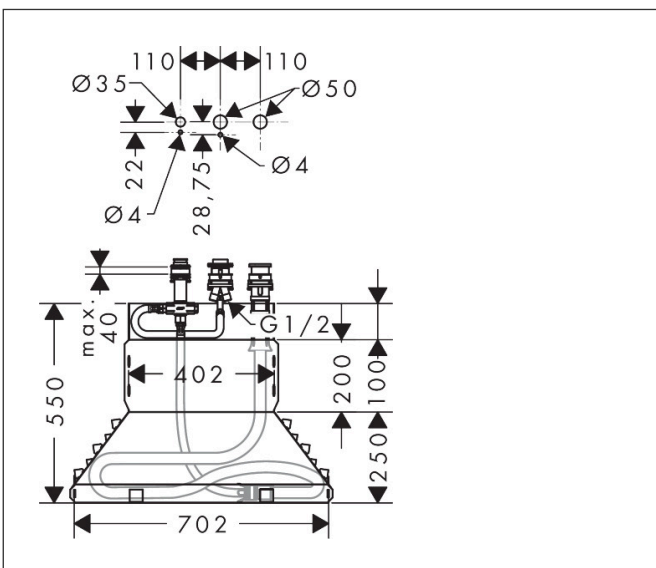

Merk	hansgrohe
Artikelnaam	inbouwdeel voor 3-gats ééngreeps badrandmengkraan
Art.nr.	13437180
Netto prijs	866,89 EUR

Product foto

Kenmerken

- bestaat uit: inbouwdeel, doucheslang, Secubox
- maximale uittreklengte handdouche: 1,10 m

Maat tekeningen

Certificaat

Merk hansgrohe
Artikelnaam inbouwdeel voor 3-gats ééngreeps badrandmengkraan
Art.nr. 13437180
Netto prijs 866,89 EUR

Explosietekening voor bouwjaar: >07/11

Merk hansgrohe
 Artikelnaam inbouwdeel voor 3-gats ééngreeps badrandmengkraan
 Art.nr. 13437180
 Netto prijs 866,89 EUR

Onderdelen voor bouwjaar: >07/11

Pos	Beschrijving	Art.nr.	Prijs
1	schachtbevestiging Secuflex	96072000	64,30
2	huls	98806000	4,80
3	voeringshuls	98807000	4,80
4	O-ring 35x3	98435000	3,00
5	kraaneenheid compl.	95809000	300,40
6	spoelblok compl.	92402000	78,40
7	moer	97209000	12,70
8	O-ring 9x1,5	98117000	3,00
9	O-ring 35x1,5	92114000	4,80
10	schachtbevestigingsset compl.	95808000	147,60
11	O-ring 62x2	92226000	3,00
12	dichting	92582000	3,00
13	omstelhuis	96125000	170,43
14	schachtbevestiging voor 4-gats uitloop	96080000	40,60
15	aansluiting	97719000	16,60
16	aansluitslang 800 mm G½ x G½	25963000	52,00
17	O-ring 11x2	98127000	3,00
18	drukslang	94174000	52,00
19	spreidmoer secuflex	96074000	7,70
20	O-ring 27x2,5	98149000	3,00
21	Stop	97568000	7,70
22	secuflex slang 2,25 m	94108000	147,60
23	Secuflexbox	28389000	52,00
24	dichting	92979000	3,00
a	koppelingenset	96387000	67,28
b	silikoonverstuiver 10 ml	97864000	32,70