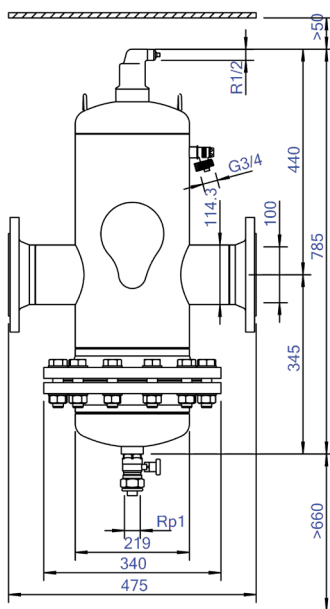

Fiche technique du produit Spirotech

Nom du produit

SpiroCombi -DN100 -À brides -Démont

Numéro d'article

BD100F

Propriétés du produit

Image du produit

Séparateurs combinés (air et boues) en acier démontable sans aimant - Débit standard / raccord à brides

- Élimine efficacement tout l'air circulant et les microbulles
- Applicable avec 50/50 Ethylène Glycol / Eau (Volume)
- De très petites particules de $5\ \mu\text{m}$ (= 0,005 mm) sont séparées et éliminées
- La saleté peut être drainée pendant que le système fonctionne
- Nous recommandons d'équiper le séparateur de vannes d'arrêt des deux côtés
- En cas de pollution et / ou d'entretien sévère, l'unité est démontable
- Réduit considérablement la nécessité d'une purge manuelle
- Chute de pression peu importante et constante
- Pas d'arrêts inutiles
- Raccord à bride PN16
- Diamètres de raccord allant de DN50 à DN300, diamètres supérieurs disponibles sur demande
- Une garantie exceptionnelle

Dimensions du produit

Fiche technique du produit Spirotech

Données du produit ETIM

Matériau du boîtier	Steel
Avec vanne de vidange	Oui
Qualité du matériau du boîtier	St 37 (1.0254)
Filtre à contre-courant	Non
Température moyenne (continue)	0 - 110 °C
Pression de service maximale	10 bar
Valeur KVS [m3/h] à ΔP 1 bar	244.8
Direction du débit variable	Oui
Avec isolation	Non
Type de séparateur	Air/Boue
Raccordement	Bride
Modèle	Horizontal
Diamètre nominal	DN 100
Mélange de glycol max.	50 %
Convient pour le chauffage	Oui
Convient pour le refroidissement	Oui

Longueur de construction	475 mm
Classe de compression de l'article	PN 10
Convient pour système ouvert	Non
Convient pour système fermé	Oui
Convient pour énergie solaire	Non
Avec filtre démontable	Oui
Volume du filtre	25 Ltr.
Principe de fonctionnement magnétique	Non
Avec désaérateur automatique	Oui
Nettoyage possible pendant le fonctionnement	Oui
Avec raccords	Non
Distance de décalage entrée/sortie	0 mm
Matériau du raccord	Steel
Capacité de débit	0 - 47 m ³ /h
Norme de bride	DIN