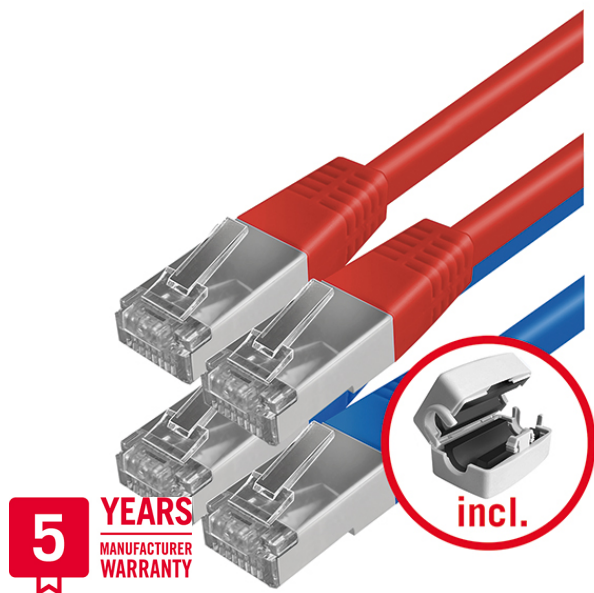

CABLE-SET-2 RJ45 10m TW x4

Artikelnummer

EC10431951

GTIN

4015120431951

Productbeschrijving

Technische gegevens

ALGEMEEN

Apparaatcategorie	Kabel
Leveringsomvang	Inclusief klapperrieten
Conformiteit	CE, RoHS, EAC
Garantie	5 jaar

BEUZZING

Afmetingen	Lengte 10000 mm, Ø 6 mm
Gewicht	1705 g
Kleur	rood

Maattekening

Gedetailleerde productbeschrijving

- Verbindingskabelset voor SmartDriver x4 TW
- Stekkerverbinding RJ 45
- Set met respectievelijk 4 rode (warmwit) en blauwe (koudwit) kabels
- Kabellengte 10m