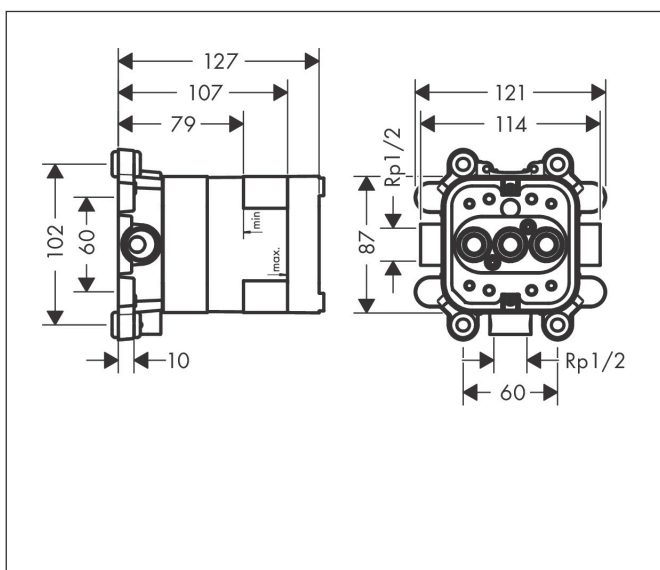

Merk	AXOR
Artikelnaam	AXOR ShowerSolutions inbouwdeel voor hoofddouche met douche-arm
Art.nr.	35361180
Netto prijs	400,84 EUR

Product foto

Kenmerken

- inclusief ommanteling van polystyreen als plaatsvervanger tijdens installatie
- geluidsontkoppelde montage

Maat tekeningen

Merk	AXOR
Artikelnaam	AXOR ShowerSolutions inbouwdeel voor hoofddouche met douche-arm
Art.nr.	35361180
Netto prijs	400,84 EUR

Installatievoorbeelden

i Afmetingen kunnen variëren vanwege keramische toleranties die verband houden met het productieproces.

Merk	AXOR
Artikelnaam	AXOR ShowerSolutions inbouwdeel voor hoofddouche met douche-arm
Art.nr.	35361180
Netto prijs	400,84 EUR

Explosietekening voor bouwjaar: >10/18

Merk AXOR
Artikelnaam **AXOR ShowerSolutions** inbouwdeel voor hoofddouche met douche-arm
Art.nr. 35361180
Netto prijs 400,84 EUR

Onderdelen voor bouwjaar: >10/18

Pos	Beschrijving	Art.nr.	Prijs
1	bevestigingsmateriaal	96343000	16,60
2	dichtmanchet	95833000	25,70