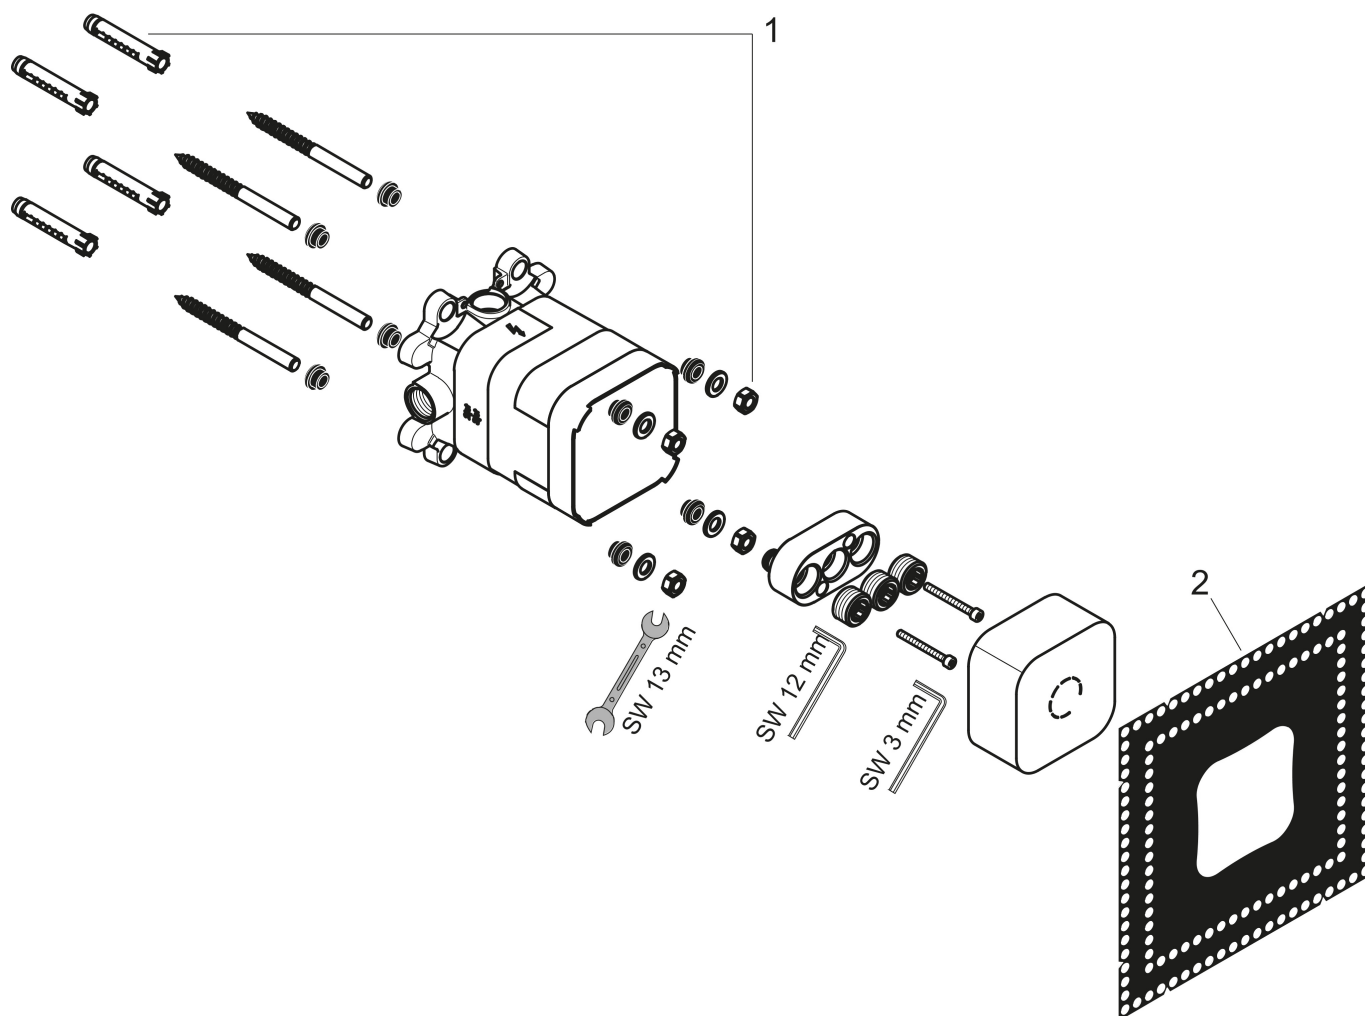

Merk	AXOR
Artikelnaam	AXOR ShowerSolutions inbouwdeel voor hoofddouche met douche-arm
Art.nr.	35361180
Netto prijs	400,84 EUR

Product foto

Kenmerken

- inclusief ommanteling van polystyreen als plaatsvervanger tijdens installatie
- geluidsontkoppelde montage

Maat tekeningen

Merk	AXOR
Artikelnaam	AXOR ShowerSolutions inbouwdeel voor hoofddouche met douche-arm
Art.nr.	35361180
Netto prijs	400,84 EUR

Installatievoorbeelden

i Afmetingen kunnen variëren vanwege keramische toleranties die verband houden met het productieproces.

Merk	AXOR
Artikelnaam	AXOR ShowerSolutions inbouwdeel voor hoofddouche met douche-arm
Art.nr.	35361180
Netto prijs	400,84 EUR

Explosietekening voor bouwjaar: >10/18

Merk AXOR
Artikelnaam **AXOR ShowerSolutions** inbouwdeel voor hoofddouche met douche-arm
Art.nr. 35361180
Netto prijs 400,84 EUR

Onderdelen voor bouwjaar: >10/18

Pos	Beschrijving	Art.nr.	Prijs
1	bevestigingsmateriaal	96343000	16,60
2	dichtmanchet	95833000	25,70