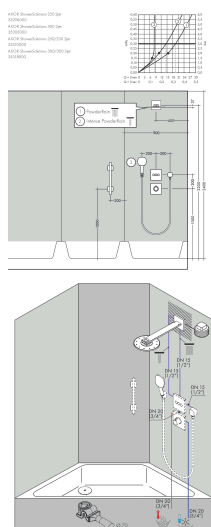

Merk	AXOR
Artikelnaam	AXOR ShowerSolutions inbouwdeel voor hoofddouche met douche-arm
Art.nr.	35361180
Netto prijs	400,84 EUR

Product foto

Kenmerken

- inclusief ommanteling van polystyreen als plaatsvervanger tijdens installatie
- geluidsontkoppelde montage

Maat tekeningen

Merk	AXOR
Artikelnaam	AXOR ShowerSolutions inbouwdeel voor hoofddouche met douche-arm
Art.nr.	35361180
Netto prijs	400,84 EUR

Installatievoorbeelden

i Afmetingen kunnen variëren vanwege keramische toleranties die verband houden met het productieproces.

Merk	AXOR
Artikelnaam	AXOR ShowerSolutions inbouwdeel voor hoofddouche met douche-arm
Art.nr.	35361180
Netto prijs	400,84 EUR

Explosietekening voor bouwjaar: >10/18

Merk AXOR
Artikelnaam **AXOR ShowerSolutions** inbouwdeel voor hoofddouche met douche-arm
Art.nr. 35361180
Netto prijs 400,84 EUR

Onderdelen voor bouwjaar: >10/18

Pos	Beschrijving	Art.nr.	Prijs
1	bevestigingsmateriaal	96343000	16,60
2	dichtmanchet	95833000	25,70