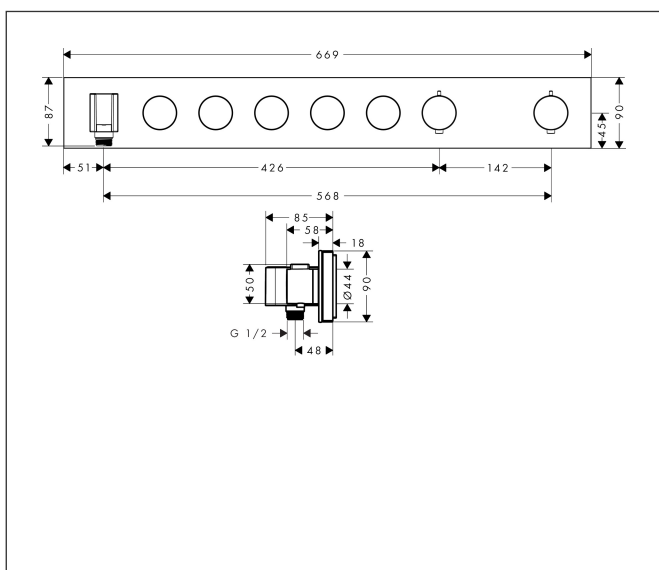

Merk	AXOR
Artikelnaam	<b>AXOR ShowerSolutions</b> thermostaatmodule afbouwdeel 670/90 voor 5 functies
Art.nr.	18358000
Oppervlakte	chrom
Netto prijs	2.971,10 EUR

## Kenmerken

- bestaat uit: thermostaatmodule, douchehouder
- gelijktijdig gebruik van verschillende functies
- Select-knop aan/uit bediening voor 5 functies
- afhankelijk van volumestroom en installatie ca. 50% verlaging van de doorstroom en geïntegreerde uitschakelfunctie
- thermostaatkardoes, start-/stopkraan
- maximale doorstroomhoeveelheid bij 1 bar: 14 l/min
- maximale doorstroomhoeveelheid bij 3 bar: 38 l/min
- doorstroom per functie: 26 l/min
- doorstroomhoeveelheid door gelijktijdig gebruik van alle functies: 38 l/min
- Veiligheidsblokkering bij 40°C
- temperatuurbegrenzing instelbaar
- voor doucheslangen met een conische moer
- aansluiting: inbouwdeel
- thermostaat wordt geleverd met de knoppen voor handdouche, MonoRain, PowderRain binnen, PowderRain buiten en hoofddouche

## Maat tekeningen