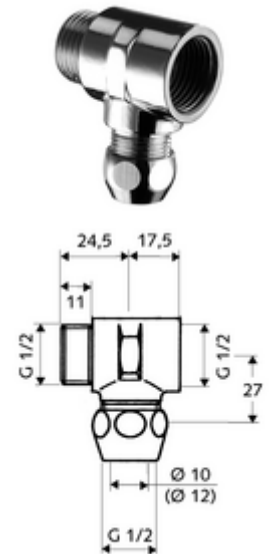

Artikelnummer: 27 006 06 99

T-stuk

Leveringsomvang

- T-stuk
- Trekvaste messing conus-klemschroefkoppeling

Technische gegevens

- Werkstof: Messing conform de Duitse drinkwaterverordening
- Oppervlak: Chroom
- Aansluiting: DN 15 G 1/2 M
- Uitgang: DN 15 G 1/2 V, Ø 10 mm (DN 15 G 1/2 M)

Leveringsgegevens

- Gewicht: 0,13 kg/Stuks
- Verpakkingseenheid: 1

Aanbevolen gerelateerde artikelen

Voor ombouw naar Ø 12 mm

Klemschroefkoppeling - compleet

Artikelnr.: 26 511 06 99