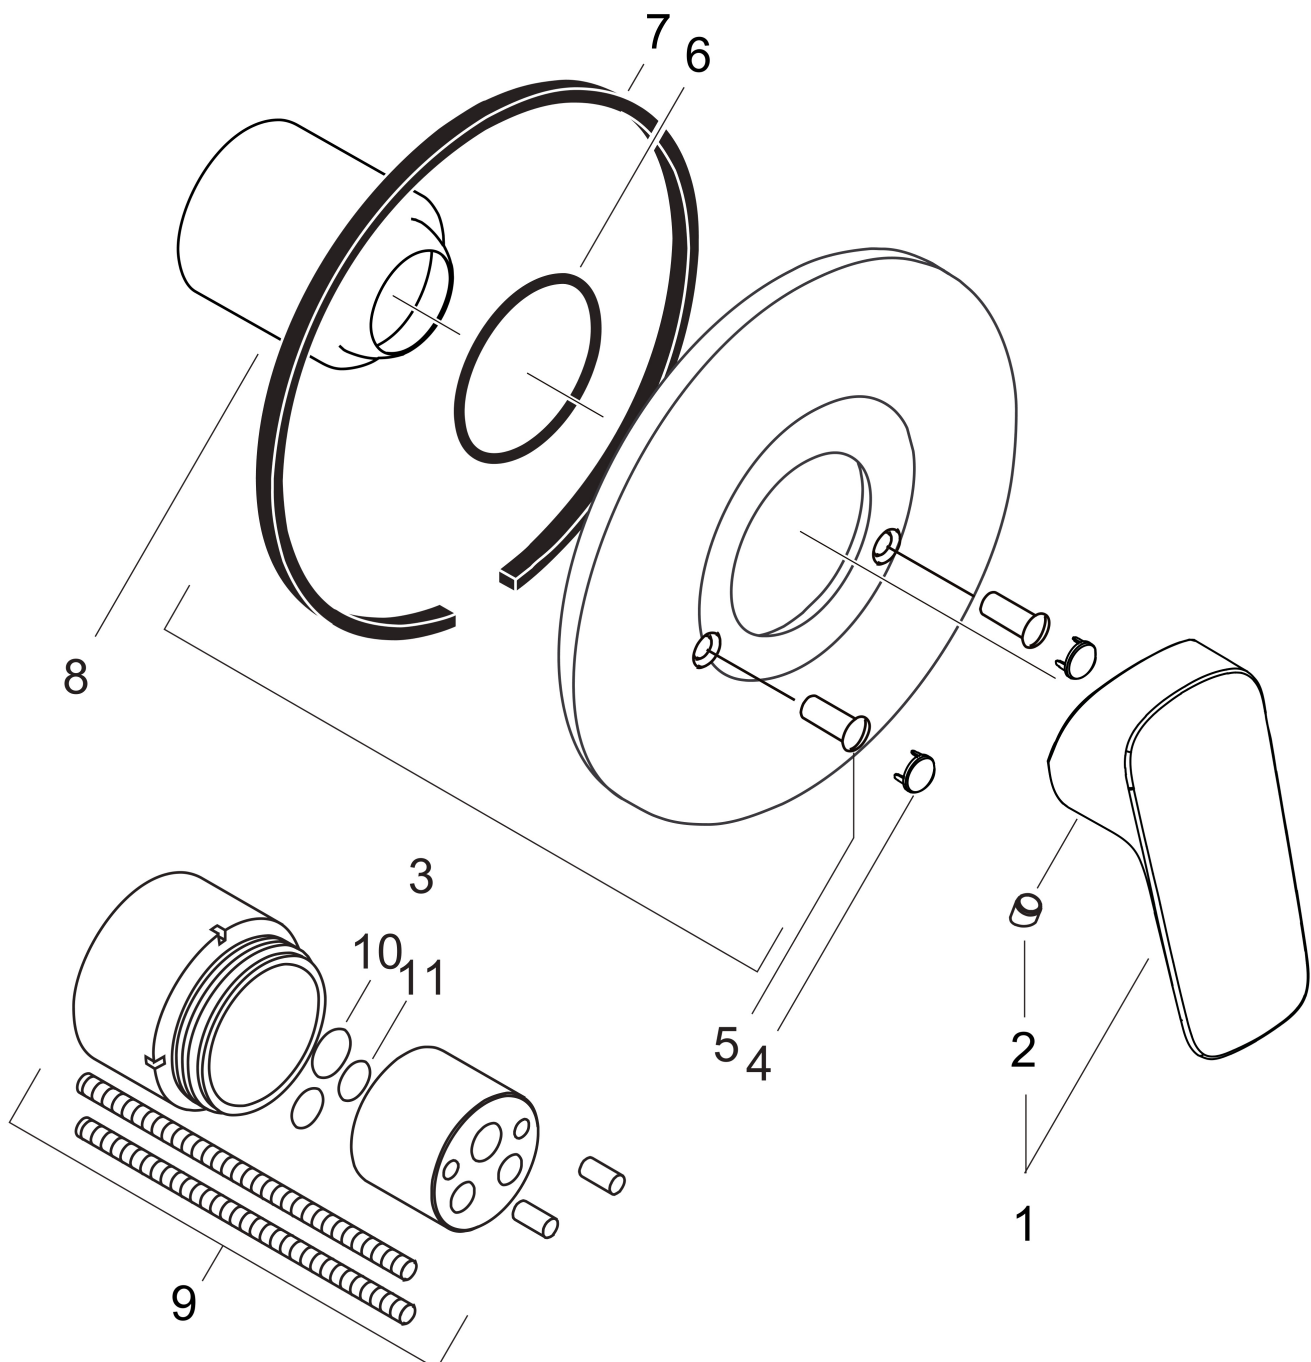

Merk	hansgrohe
Artikelnaam	Logis douchemengkraan complete set afbouwdeel
Art.nr.	71666000
Oppervlakte	chrom
Netto prijs	155,19 EUR

Product foto

Kenmerken

- bestaat uit: ééngreeps douchemengkraan, inbouwdeel
- 1 functie
- maximale doorstroomhoeveelheid bij 3 bar: 27 l/min
- keramisch kardoos
- aansluiting: inbouwdeel

Maat tekeningen

Certificaat

Merk hansgrohe
 Artikelnaam **Logis** douchemengkraan complete set afbouwdeel
 Art.nr. 71666000
 Oppervlakte chroom
 Netto prijs 155,19 EUR

Stroomschema

Merk	hansgrohe
Artikelnaam	Logis douchemengkraan complete set afbouwdeel
Art.nr.	71666000
Oppervlakte	chrom
Netto prijs	155,19 EUR

Explosietekening voor bouwjaar: >04/15

Merk	hansgrohe
Artikelnaam	Logis douchemengkraan complete set afbouwdeel
Art.nr.	71666000
Oppervlakte	chrom
Netto prijs	155,19 EUR

Onderdelen voor bouwjaar: >04/15

Pos	Beschrijving	Art.nr.	Prijs
1	greep	92224000	40,60
2	greepstop	96338000	3,00
3	rozet Ø 150 mm	96555000	52,00
4	afdekkap	95433000	4,80
5	holle schroef	96065000	4,80
6	O-ring 48x3	95508000	3,00
7	dichting	97737000	7,70
8	kogelrozet	96348000	10,40
9	verlengset 28 mm douche	32698000	113,70
10	O-ring 12x1,5	98430000	3,00
11	O-ring 10x2	98170000	3,00
a	Inbouwdelen	13620180	123,90