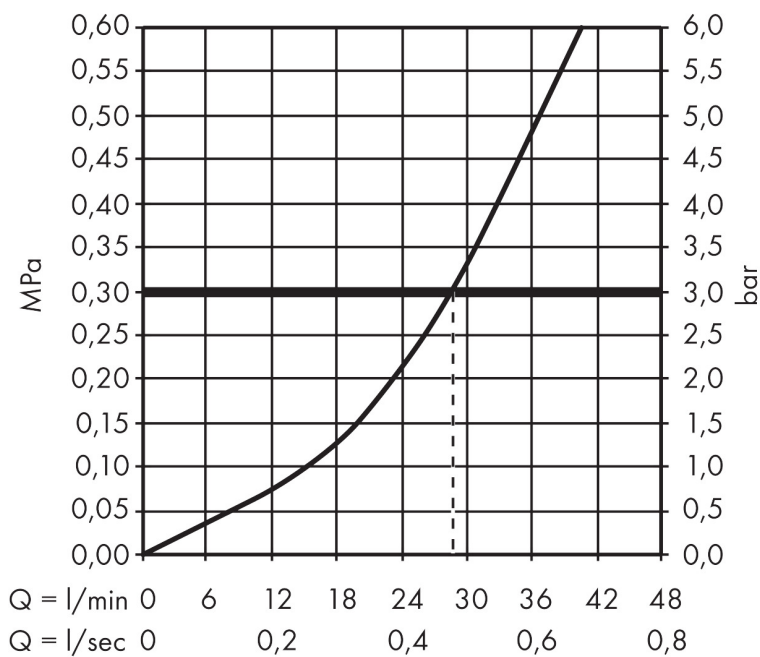

Merk hansgrohe
Artikelnaam **Logis** douchemengkraan complete set afbouwdeel
Art.nr. 71666000
Oppervlakte chroom
Netto prijs 155,19 EUR

Stroomschema