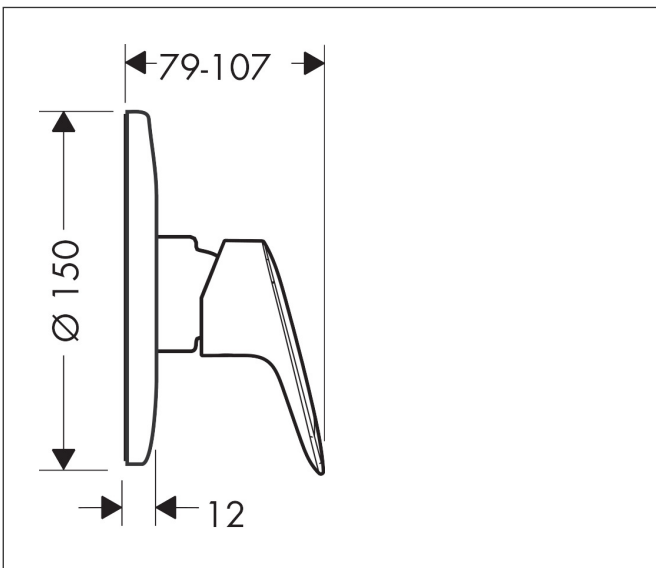

Merk	hansgrohe
Artikelnaam	Logis douchemengkraan complete set afbouwdeel
Art.nr.	71666000
Oppervlakte	chrom
Netto prijs	155,19 EUR

Product foto

Kenmerken

- bestaat uit: ééngreeps douchemengkraan, inbouwdeel
- 1 functie
- maximale doorstroomhoeveelheid bij 3 bar: 27 l/min
- keramisch kardoos
- aansluiting: inbouwdeel

Maat tekeningen

Certificaat

Merk hansgrohe
 Artikelnaam **Logis** douchemengkraan complete set afbouwdeel
 Art.nr. 71666000
 Oppervlakte chroom
 Netto prijs 155,19 EUR

Stroomschema

Merk	hansgrohe
Artikelnaam	Logis douchemengkraan complete set afbouwdeel
Art.nr.	71666000
Oppervlakte	chrom
Netto prijs	155,19 EUR

Explosietekening voor bouwjaar: >04/15

Merk	hansgrohe
Artikelnaam	Logis douchemengkraan complete set afbouwdeel
Art.nr.	71666000
Oppervlakte	chrom
Netto prijs	155,19 EUR

Onderdelen voor bouwjaar: >04/15

Pos	Beschrijving	Art.nr.	Prijs
1	greep	92224000	40,60
2	greepstop	96338000	3,00
3	rozet Ø 150 mm	96555000	52,00
4	afdekkap	95433000	4,80
5	holle schroef	96065000	4,80
6	O-ring 48x3	95508000	3,00
7	dichting	97737000	7,70
8	kogelrozet	96348000	10,40
9	verlengset 28 mm douche	32698000	113,70
10	O-ring 12x1,5	98430000	3,00
11	O-ring 10x2	98170000	3,00
a	Inbouwdelen	13620180	123,90