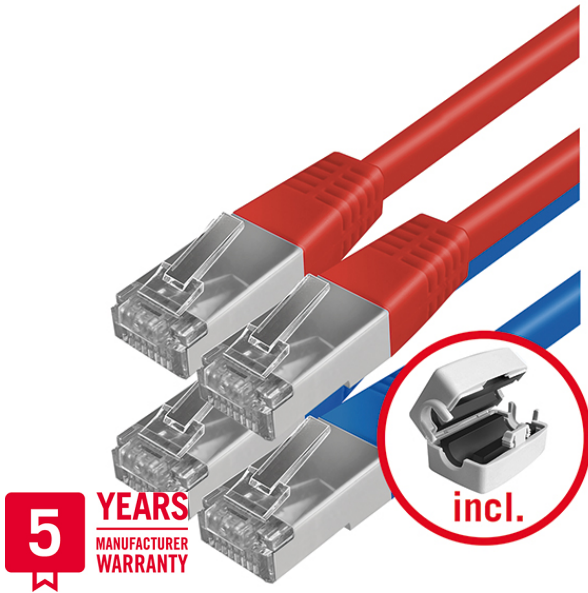

CABLE-SET-2 RJ45 10m TW x6

Artikelnummer

EC10431975

GTIN

4015120431975

Productbeschrijving

Technische gegevens

ALGEMEEN

Apparaatcategorie	Kabel
Leveringsomvang	Inclusief klapperrieten
Conformiteit	CE, EAC, RoHS
Garantie	5 jaar

BEHUIZING

Afmetingen	Lengte 10000 mm, Ø 6 mm
Gewicht	2574 g
Kleur	rood

Maattekening

Gedetailleerde productbeschrijving

- Verbindingskabelset voor SmartDriver x6 TW
- Stekkerverbinding RJ 45
- Set met respectievelijk rode (warmwit) en blauwe (koudwit) kabels
- Kabellengte 10m