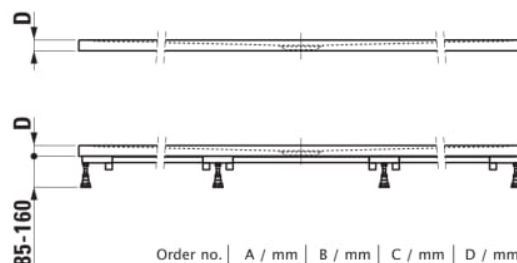

**PRO**

Receveur de douche en gel coat Marbond, extra-plat, rectangulaire, évacuation centrée sur la longueur du receveur. Vidage 295127 à commander séparément.

**COULEUR ET FINITION**

■ 077 Gris clair

**OPTIONS**

000 - Modèle standard

Commodity Code/Import Code Number for Foreign Trad : 39221000

Diamètre du vidage (mm) : 90

Fond antidérapant

Forme : Rectangulaire

Matériau : Marbond

Poids net / kg : 92,7

Profondeur : Extra plat

Type d'installation : D'angle, Encastré / Niche

**DESSINS TECHNIQUES**

Order no.	A / mm	B / mm	C / mm	D / mm
±1595.4	1400	700	700	30
±1095.3	1400	800	700	30
±1095.9	1400	900	700	30
±1195.4	1400	1000	700	30
±1395.6	1600	700	800	32
±1395.7	1600	750	800	32
±1095.4	1600	800	800	32
±1195.0	1600	900	800	33
±1195.5	1600	1000	800	33