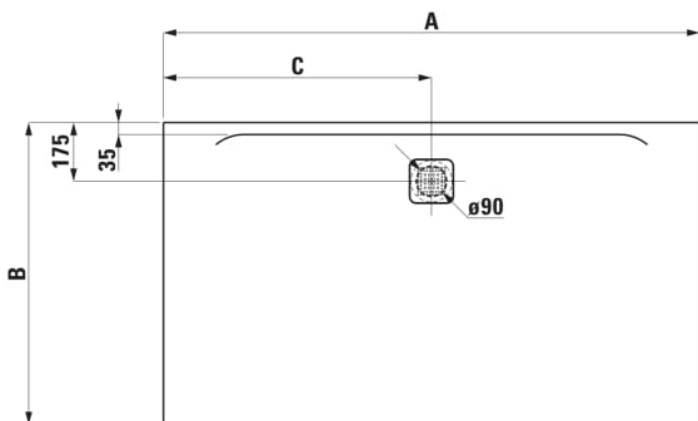

**PRO**

Receveur de douche en gel coat Marbond, extra-plat, rectangulaire, évacuation centrée sur la longueur du receveur. Vidage 295127 à commander séparément.

**COULEUR ET FINITION**

■ 077 Gris clair

**OPTIONS**

000 - Modèle standard

Commodity Code/Import Code Number for Foreign Trad : 39221000

Diamètre du vidage (mm) : 90

Fond antidérapant

Forme : Rectangulaire

Matériau : Marbond

Poids net / kg : 92,7

Profondeur : Extra plat

Type d'installation : D'angle, Encastré / Niche

**DESSINS TECHNIQUES**

Order no.	A / mm	B / mm	C / mm	D / mm
±1595.4	1400	700	700	30
±1095.3	1400	800	700	30
±1095.9	1400	900	700	30
±1195.4	1400	1000	700	30
±1395.6	1600	700	800	32
±1395.7	1600	750	800	32
±1095.4	1600	800	800	32
±1195.0	1600	900	800	33
±1195.5	1600	1000	800	33