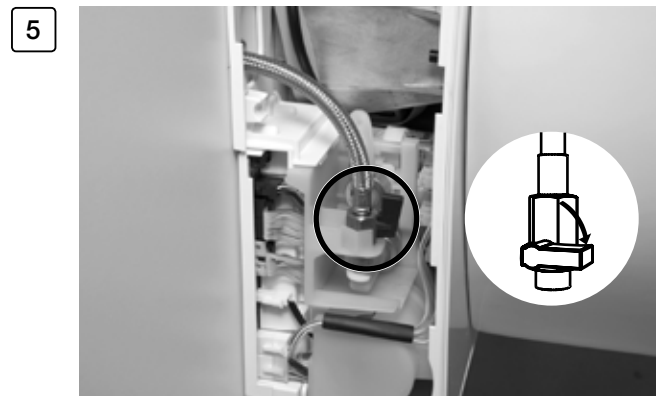

Sensia® IGS

GROHE

99.0321.031/ÄM 231910/04.15

www.grohe.com

Pure Freude an Wasser

7

8

9