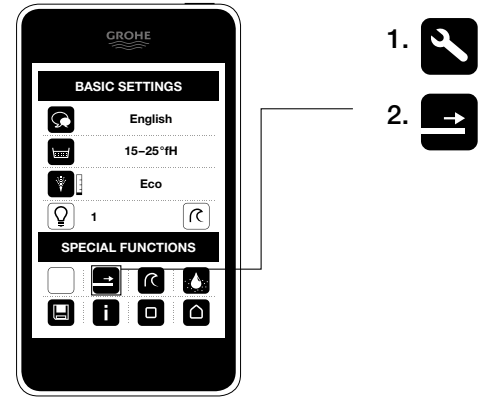

Sensia® IGS

GROHE

99.0321.031/ÄM 231910/04.15

www.grohe.com

Pure Freude an Wasser

7

8

9