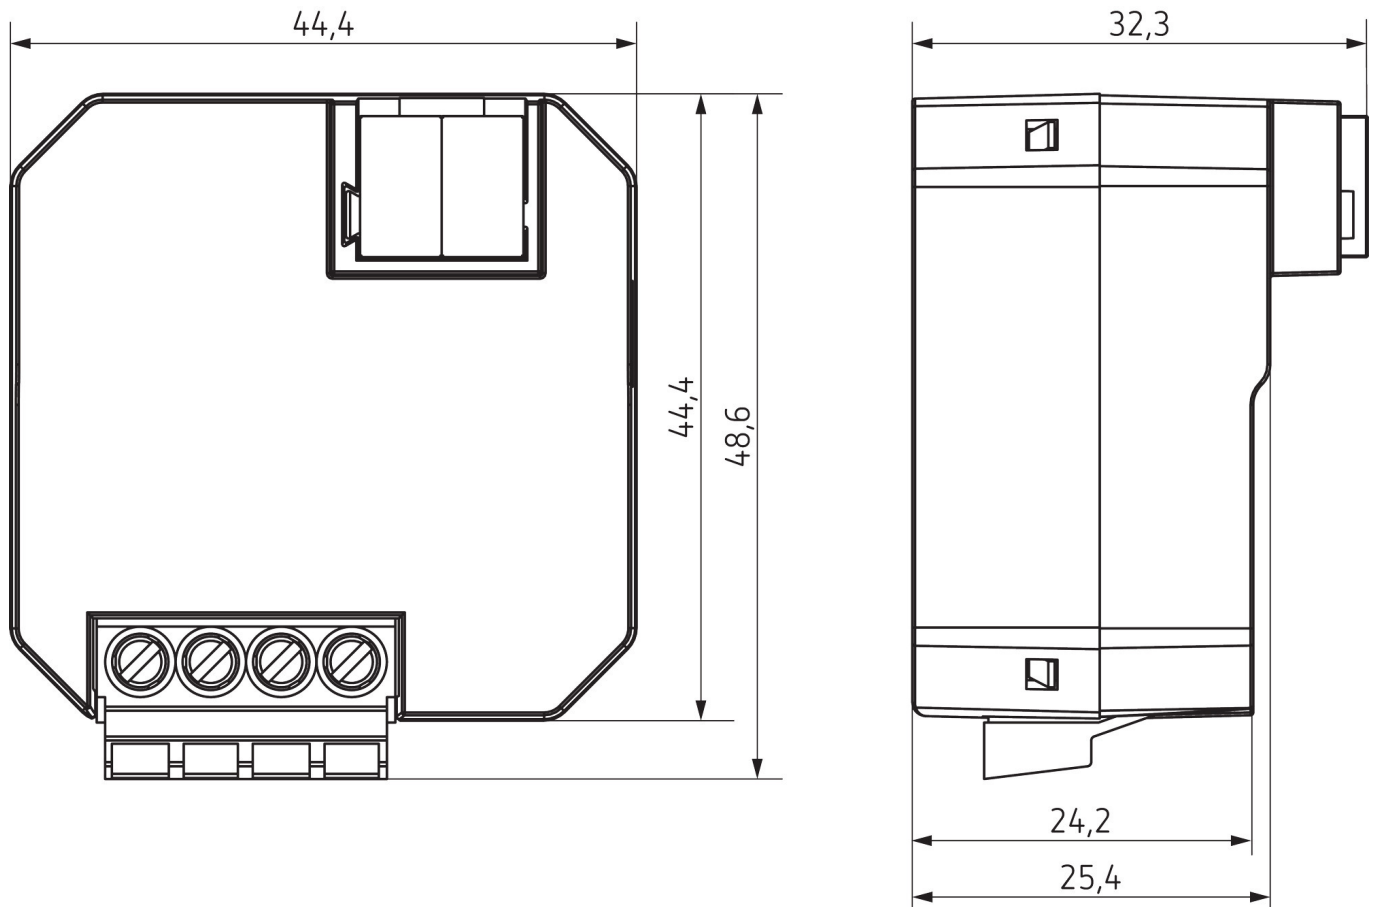

4-2-2026
Pagina 1 van 2

LUXORliving D1 DALI

Artikelnr.: 4800580

theben

Maattekeningen

Accessoires

Vloersensor

Artikelnr.: 9070321