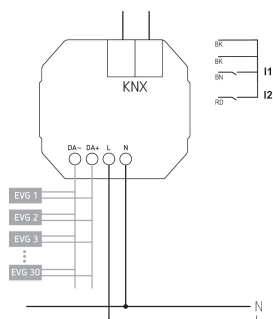

Aansluitschema's

Technische wijzigingen en drukfouten voorbehouden

nadere informatie op: www.theben-nederland.nl/producten/4800580

De belastingsgegevens worden bepaald met voorbeeldige geselecteerde lichtbronnen en zijn daarom typische gegevens vanwege het grote aantal beschikbare producten.

4-2-2026
Pagina 1 van 2