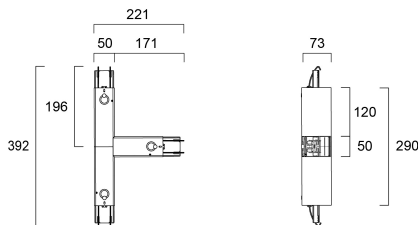

Otao Linear T-hoek Opaal 830/840 Wit

Artikelnummer 0041810

SYLVANIA

PRO

T-shape connection unit for opal diffuser version of Otao Linear range, RAL9003 (white) finishing, direct distribution, only 3000K/4000K LED light sources included, feed by next straight luminaire, shipped with 3x fast connectors and additional replacement electrical connectors, 50mm wide extruded aluminium profile, nominal size: 290x170x50x73mm.

Technische gegevens

Afmetingen (mm)

Fotometrie

Otao Linear T-hoek Opaal 830/840 Wit

Artikelnummer 0041810

SYLVANIA

Algemene gegevens

Productnaam	Otao Linear T-hoek Opaal 830/840 Wit
Technologie	LED
Lampvoet	N/A
Behuizing	Aluminium
Montage	Plafondinbouw, Plafondopbouw, Wandopbouw, Pendel
Algemene toepassing	Kantoor, Onderwijs
Omgevingstemperatuur (°C)	5°C...+50°C
ETIM klasse	EC002556
E-nummer FI	4170599
Garantie	5 jaar

Optische gegevens

Lumenstroom armatuur (lm)	1050
Efficiëntie armatuur lm/W	140
Lichtkleur	Warm White or Neutral White
CRI (Ra)	80
Initiële kleurvariatie (SDCM)	SDCM3
Bundel breedte (°)	110
Type licht distributie	Symmetrisch
Luminantiecontrole	< 28
Fotobiologische risicogroep	RG0

Gegevens levensduur

Gemiddelde nominale levensduur - L70 B50	100000
Gemiddelde nominale levensduur - L80 B50	100000

Fysieke gegevens

Kleur behuizing	RAL 9003 - Signal white
IP waarde	IP20
IK waarde	IK03
Afwerking diffusor	Opaal
Materiaal diffusor	PC Polycarbonaat
Lengte (mm)	170
Breedte (mm)	50
Hoogte (mm)	73
Gewicht (kg)	1.1