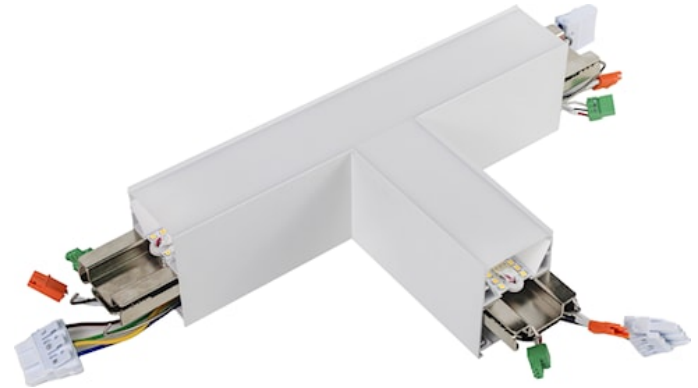

Otao Linear T-hoek Opaal 830/840 Wit

Artikelnummer 0041810

SYLVANIA

PRO

T-shape connection unit for opal diffuser version of Otao Linear range, RAL9003 (white) finishing, direct distribution, only 3000K/4000K LED light sources included, feed by next straight luminaire, shipped with 3x fast connectors and additional replacement electrical connectors, 50mm wide extruded aluminium profile, nominal size: 290x170x50x73mm.

Technische gegevens

Afmetingen (mm)

Fotometrie

Otao Linear T-hoek Opaal 830/840 Wit

Artikelnummer 0041810

SYLVANIA

Algemene gegevens

Productnaam	Otao Linear T-hoek Opaal 830/840 Wit
Technologie	LED
Lampvoet	N/A
Behuizing	Aluminium
Montage	Plafondinbouw, Plafondopbouw, Wandopbouw, Pendel
Algemene toepassing	Kantoor, Onderwijs
Omgevingstemperatuur (°C)	5°C...+50°C
ETIM klasse	EC002556
E-nummer FI	4170599
Garantie	5 jaar

Optische gegevens

Lumenstroom armatuur (lm)	1050
Efficiëntie armatuur lm/W	140
Lichtkleur	Warm White or Neutral White
CRI (Ra)	80
Initiële kleurvariatie (SDCM)	SDCM3
Bundel breedte (°)	110
Type licht distributie	Symmetrisch
Luminantiecontrole	< 28
Fotobiologische risicogroep	RG0

Gegevens levensduur

Gemiddelde nominale levensduur - L70 B50	100000
Gemiddelde nominale levensduur - L80 B50	100000

Fysieke gegevens

Kleur behuizing	RAL 9003 - Signal white
IP waarde	IP20
IK waarde	IK03
Afwerking diffusor	Opaal
Materiaal diffusor	PC Polycarbonaat
Lengte (mm)	170
Breedte (mm)	50
Hoogte (mm)	73
Gewicht (kg)	1.1