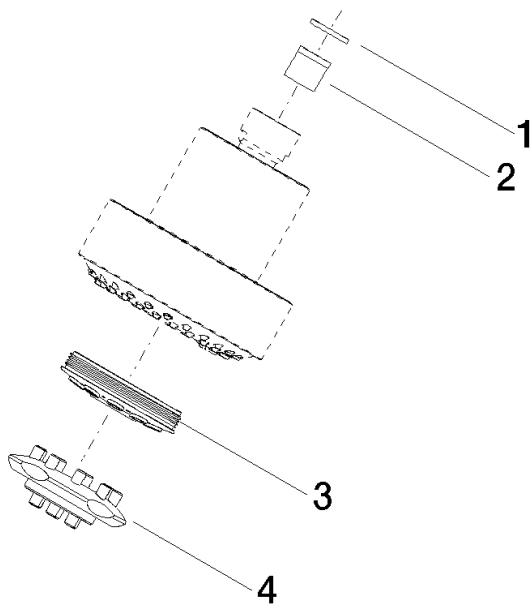

## Brause Kopfbrause 93 x 113 x 100 mm - Dark Platinum gebürstet

---

04 12 11 110 30

Brause Kopfbrause 93 x 113 x 100 mm - Dark Platinum gebürstet

---

04 12 11 110 30

## Brause Kopfbrause 93 x 113 x 100 mm - Dark Platinum gebürstet

---

04 12 11 110 30

### Ersatzteilstückliste

Nr.	Artikelnummer	Benennung	Verbaumenge	Lieferzeit
	90 14 20 002 00 90	Dichtung Vf 3110 18,5 x 12,0 x 2,0 mm -	4	2