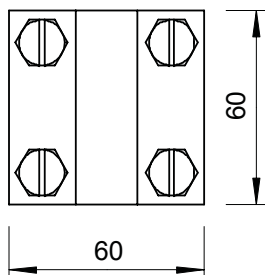

Technisch specificatieblad

Kruisverbinder voor ronde en platte geleider

Artikelnr. 5312656

- Voldoet aan de eisen conform NEN-EN-IEC 62305-3
- Passing: Rd 8-10 x FL 30
- Gemonteerd met 4 zeskantbouten M8 x 25 en 4 zeskantmoeren M8

VA Roestvast staal 1.4571

Productbeschrijving

Stamgegevens

Bestelnr.	5312656
Type	252 8-10xFL30V4A
Omschrijving 1	Kruisverbinder
Dimensie	8-10mm
Materiaal	Materiaal: roestvrij staal 1.4571
Materiaal-afk.	A4
Goederen	1,457
Gewicht	28,50 kg/100 st.

Technische gegevens

Afmeting A	60,00 mm
Afmeting B	60,00 mm
Type bevestigingsbout	Zeskantbout
Type verbinder	Kruisverbinder
Bliksemstroombestendigheid	H/100 kA
Geschikt voor verbinding	Ronde geleider Rd 8-10 / platte geleider FI 30
Afstelling	8-10 x FL30 mm