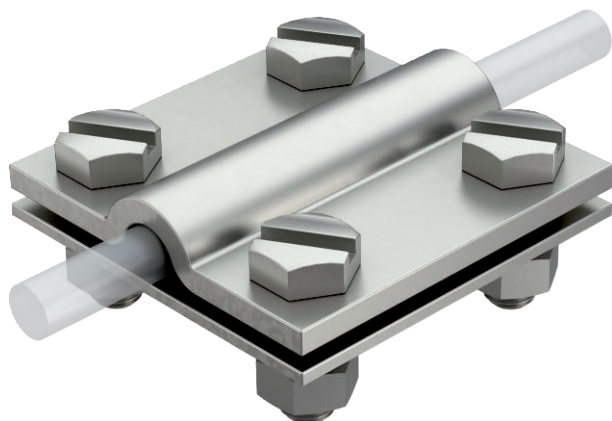

Technisch specificatieblad

Kruisverbinder voor ronde en platte geleider

Artikelnr. 5312656

- Voldoet aan de eisen conform NEN-EN-IEC 62305-3
- Passing: Rd 8-10 x FL 30
- Gemonteerd met 4 zeskantbouten M8 x 25 en 4 zeskantmoeren M8

VA Roestvast staal 1.4571

Productbeschrijving

Stamgegevens

Bestelnr.	5312656
Type	252 8-10xFL30V4A
Omschrijving 1	Kruisverbinder
Dimensie	8-10mm
Materiaal	Materiaal: roestvrij staal 1.4571
Materiaal-afk.	A4
Goederen	1,457
Gewicht	28,50 kg/100 st.

Technische gegevens

Afmeting A	60,00 mm
Afmeting B	60,00 mm
Type bevestigingsbout	Zeskantbout
Type verbinder	Kruisverbinder
Bliksemstroombestendigheid	H/100 kA
Geschikt voor verbinding	Ronde geleider Rd 8-10 / platte geleider FI 30
Afstelling	8-10 x FL30 mm