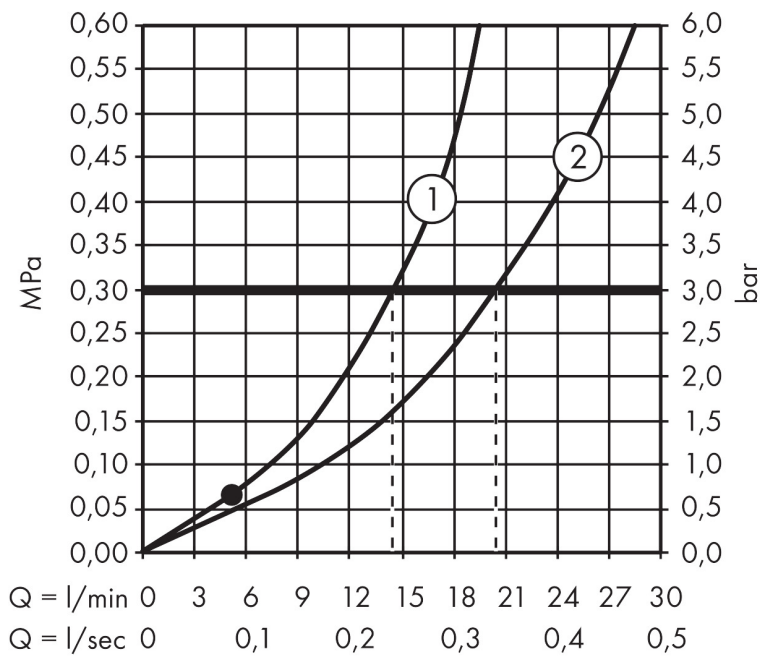

Merk hansgrohe
Artikelnaam **Metropol** ééngreeps badmengkraan vloergemonteerd met rechte greep
Art.nr. 32532670
Oppervlakte Mat zwart
Netto prijs 3.117,64 EUR

Stroomschema