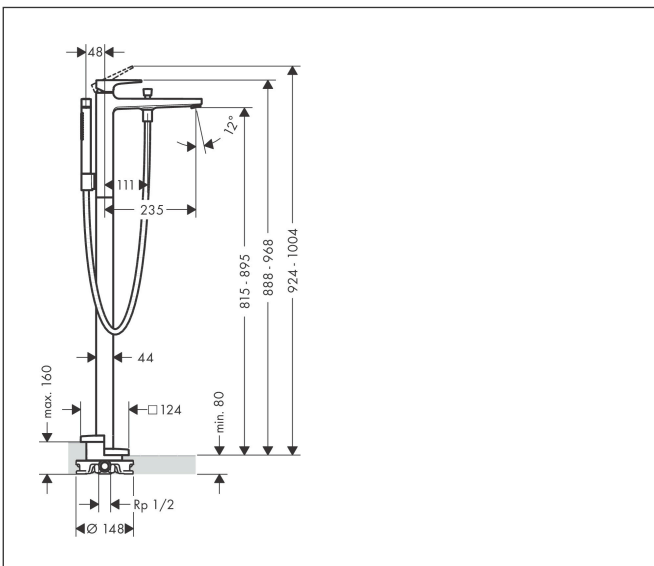

Merk hansgrohe
 Artikelnaam **Metropol** ééngreeps badmengkraan vloergemonteerd met rechte greep
 Art.nr. 32532670
 Oppervlakte Mat zwart
 Netto prijs 3.117,64 EUR

Product foto

Kenmerken

- voorsprong uitloop 235 mm
- straalsoort mengkraan: normale straal
- straalsoort handdouche: Rain, MonoRain
- maximale doorstroomhoeveelheid bij 3 bar: 20 l/min
- keramisch kardoos
- temperatuurbegrenzing instelbaar
- omstelling met automatische reset
- aansluiting: inbouwdeel
- opbouwmontage

Maat tekeningen

Technologie

Straalsoorten

| | |
|-------------|---|
| Merk | hansgrohe |
| Artikelnaam | Metropol ééngreeps badmengkraan vloergemonteerd met rechte greep |
| Art.nr. | 32532670 |
| Oppervlakte | Mat zwart |
| Netto prijs | 3.117,64 EUR |

Benodigde onderdelen

| Product foto | Artikelnaam | Art.nr. | Prijs |
|---|--|----------|--------|
|  | AXOR Inbouwdeel voor vrijstaande badkranen | 10452180 | 566,89 |

Merk hansgrohe
 Artikelnaam **Metropol** ééngreeps badmengkraan vloergemonteerd met rechte greep
 Art.nr. 32532670
 Oppervlakte Mat zwart
 Netto prijs 3.117,64 EUR

Stroomschema

| | |
|-------------|---|
| Merk | hansgrohe |
| Artikelnaam | Metropol ééngreeps badmengkraan vloergemonteerd met rechte greep |
| Art.nr. | 32532670 |
| Oppervlakte | Mat zwart |
| Netto prijs | 3.117,64 EUR |