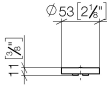

11 189 811

mm [inches]

CYO Griffeinsatz rot & blau - Dark Platinum gebürstet

CYO

11 189 811

Ersatzteilstückliste