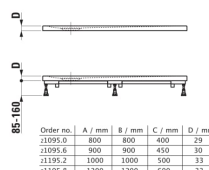

DESSINS TECHNIQUES