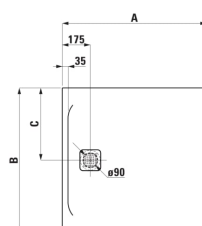

DESSINS TECHNIQUES