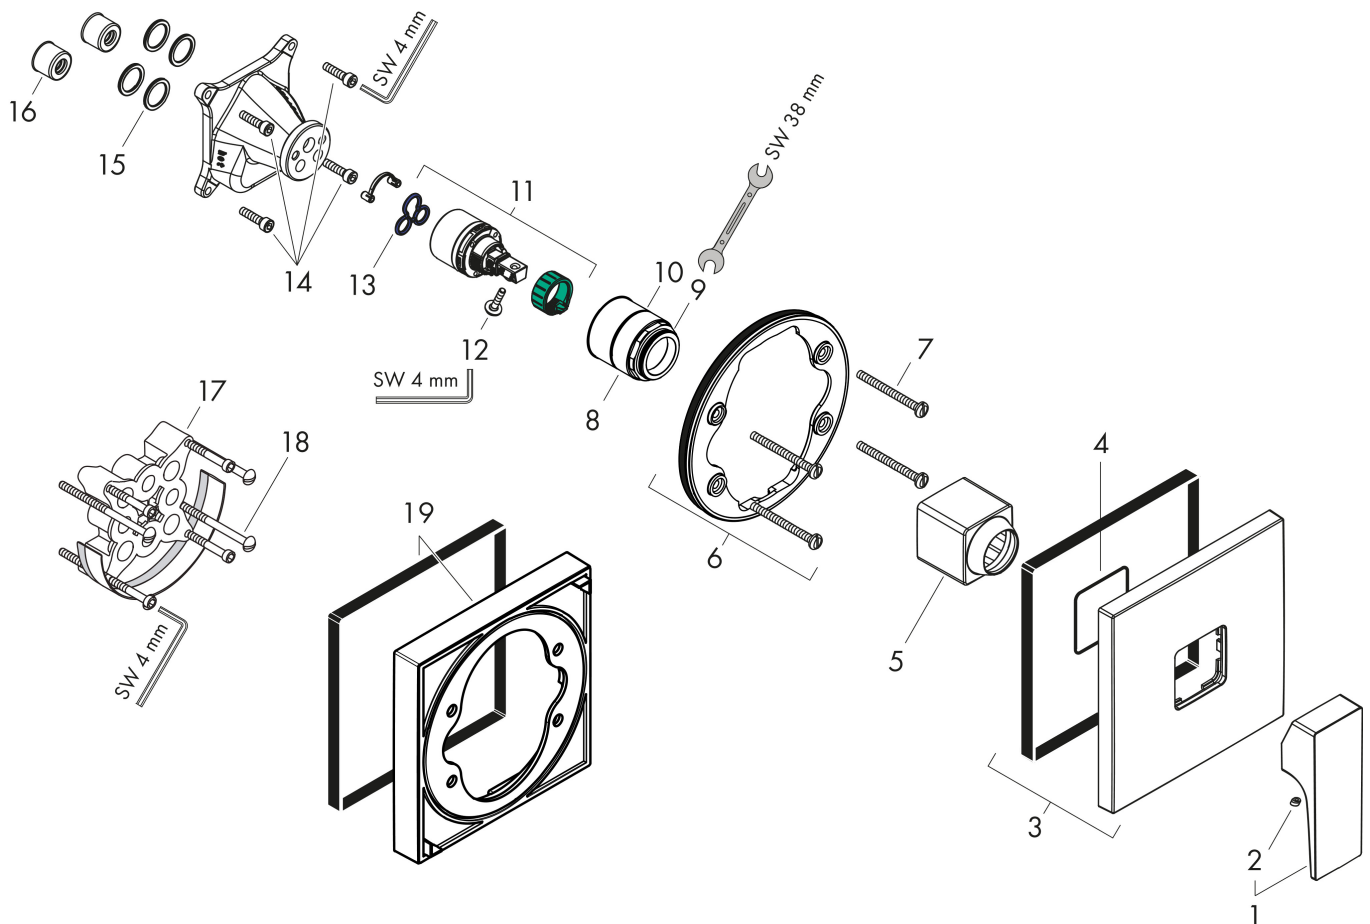

Merk hansgrohe
 Artikelnaam **Metropol** ééngreeps douchemengkraan afbouwdeel met rechte greep
 Art.nr. 32565140
 Oppervlakte Brushed Bronze
 Netto prijs 420,29 EUR

Product foto

Kenmerken

- 1 functie
- maximale doorstroomhoeveelheid bij 3 bar: 29,3 l/min
- keramisch kardoes
- temperatuurbegrenzing instelbaar
- minimale bedrijfsdruk: 1 bar
- maximale bedrijfsdruk: 10 bar
- aansluiting: inbouwdeel

Maat tekeningen

Merk	hansgrohe
Artikelnaam	Metropol ééngreeps douchemengkraan afbouwdeel met rechte greep
Art.nr.	32565140
Oppervlakte	Brushed Bronze
Netto prijs	420,29 EUR

Benodigde onderdelen (naar keuze)

Merk hansgrohe
 Artikelnaam **Metropol** ééngreeps douchemengkraan afbouwdeel met rechte greep
 Art.nr. 32565140
 Oppervlakte Brushed Bronze
 Netto prijs 420,29 EUR

Stroomschema

Merk	hansgrohe
Artikelnaam	Metropol ééngreeps douchemengkraan afbouwdeel met rechte greep
Art.nr.	32565140
Oppervlakte	Brushed Bronze
Netto prijs	420,29 EUR

Explosietekening voor bouwjaar: 07/19 - 07/19

Merk	hansgrohe
Artikelnaam	Metropol ééngreeps douchemengkraan afbouwdeel met rechte greep
Art.nr.	32565140
Oppervlakte	Brushed Bronze
Netto prijs	420,29 EUR