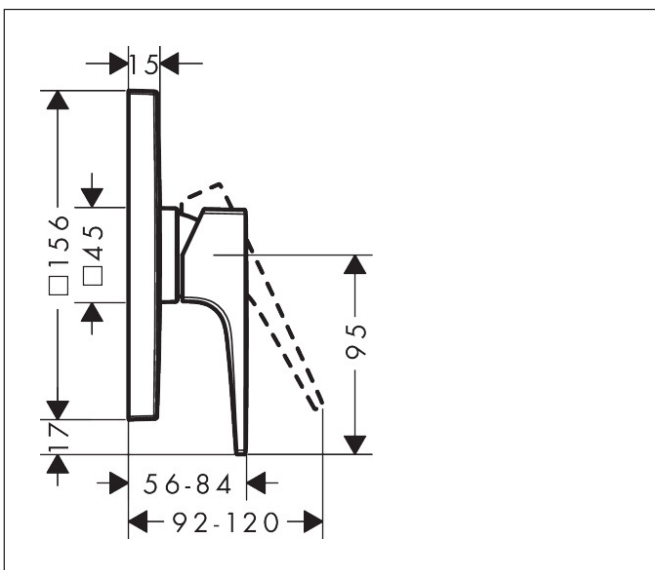

Merk hansgrohe
 Artikelnaam **Metropol** ééngreeps douchemengkraan afbouwdeel met rechte greep
 Art.nr. 32565140
 Oppervlakte Brushed Bronze
 Netto prijs 420,29 EUR

Product foto

Kenmerken

- 1 functie
- maximale doorstroomhoeveelheid bij 3 bar: 29,3 l/min
- keramisch kardoes
- temperatuurbegrenzing instelbaar
- minimale bedrijfsdruk: 1 bar
- maximale bedrijfsdruk: 10 bar
- aansluiting: inbouwdeel

Maat tekeningen

Merk	hansgrohe
Artikelnaam	Metropol ééngreeps douchemengkraan afbouwdeel met rechte greep
Art.nr.	32565140
Oppervlakte	Brushed Bronze
Netto prijs	420,29 EUR

Benodigde onderdelen (naar keuze)

Merk hansgrohe
 Artikelnaam **Metropol** ééngreeps douchemengkraan afbouwdeel met rechte greep
 Art.nr. 32565140
 Oppervlakte Brushed Bronze
 Netto prijs 420,29 EUR

Stroomschema

Merk	hansgrohe
Artikelnaam	Metropol ééngreeps douchemengkraan afbouwdeel met rechte greep
Art.nr.	32565140
Oppervlakte	Brushed Bronze
Netto prijs	420,29 EUR

Explosietekening voor bouwjaar: 07/19 - 07/19

Merk	hansgrohe
Artikelnaam	Metropol ééngreeps douchemengkraan afbouwdeel met rechte greep
Art.nr.	32565140
Oppervlakte	Brushed Bronze
Netto prijs	420,29 EUR