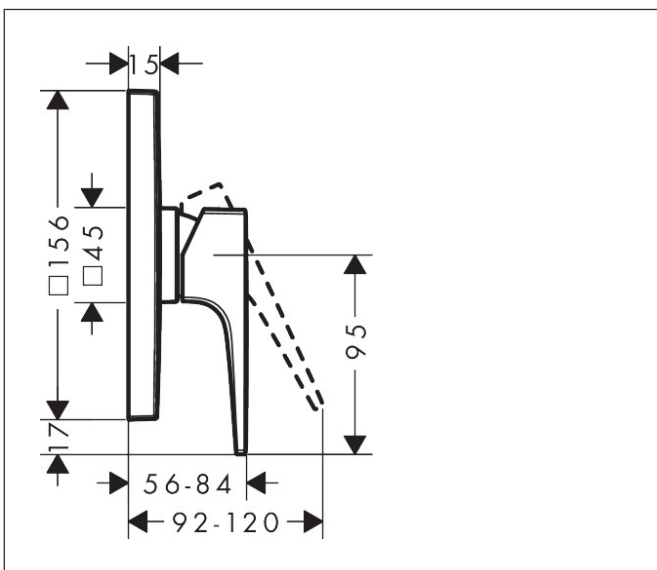

Merk hansgrohe
 Artikelnaam **Metropol** ééngreeps douchemengkraan afbouwdeel met rechte greep
 Art.nr. 32565700
 Oppervlakte Mat wit
 Netto prijs 392,39 EUR

Product foto

Kenmerken

- 1 functie
- maximale doorstroomhoeveelheid bij 3 bar: 29,3 l/min
- keramisch kardoes
- temperatuurbegrenzing instelbaar
- minimale bedrijfsdruk: 1 bar
- maximale bedrijfsdruk: 10 bar
- aansluiting: inbouwdeel

Maat tekeningen

Merk	hansgrohe
Artikelnaam	Metropol ééngreeps douchemengkraan afbouwdeel met rechte greep
Art.nr.	32565700
Oppervlakte	Mat wit
Netto prijs	392,39 EUR

Benodigde onderdelen (naar keuze)

Product foto	Artikelnaam	Art.nr.	Prijs
	hansgrohe iBox universal Inbouwdeel	01800180	147,84
	hansgrohe iBox universal 2 Inbouwdeel	01500180	125,00
	hansgrohe Adapterplaat voor iBox Universal 2	13588000	31,76

Merk hansgrohe
 Artikelnaam **Metropol** ééngreeps douchemengkraan afbouwdeel met rechte greep
 Art.nr. 32565700
 Oppervlakte Mat wit
 Netto prijs 392,39 EUR

Stroomschema

Merk	hansgrohe
Artikelnaam	Metropol ééngreeps douchemengkraan afbouwdeel met rechte greep
Art.nr.	32565700
Oppervlakte	Mat wit
Netto prijs	392,39 EUR

Explosietekening voor bouwjaar: >07/19

Merk	hansgrohe
Artikelnaam	Metropol ééngreeps douchemengkraan afbouwdeel met rechte greep
Art.nr.	32565700
Oppervlakte	Mat wit
Netto prijs	392,39 EUR

Onderdelen voor bouwjaar: >07/19