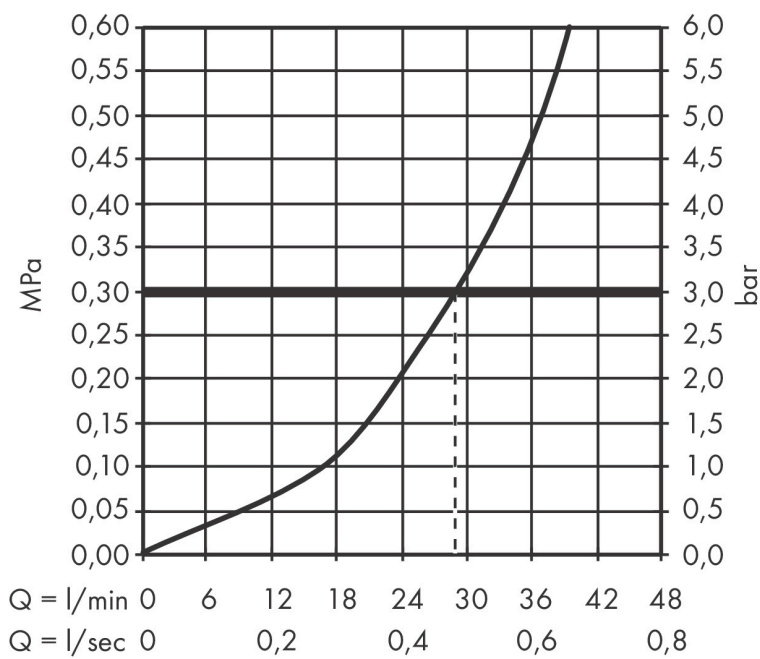

Merk hansgrohe
 Artikelnaam **Metropol** ééngreeps douchemengkraan afbouwdeel met rechte greep
 Art.nr. 32565700
 Oppervlakte Mat wit
 Netto prijs 392,39 EUR

Product foto

Kenmerken

- 1 functie
- maximale doorstroomhoeveelheid bij 3 bar: 29,3 l/min
- keramisch kardoes
- temperatuurbegrenzing instelbaar
- minimale bedrijfsdruk: 1 bar
- maximale bedrijfsdruk: 10 bar
- aansluiting: inbouwdeel

Maat tekeningen

Merk	hansgrohe
Artikelnaam	Metropol ééngreeps douchemengkraan afbouwdeel met rechte greep
Art.nr.	32565700
Oppervlakte	Mat wit
Netto prijs	392,39 EUR

Benodigde onderdelen (naar keuze)

Product foto	Artikelnaam	Art.nr.	Prijs
	hansgrohe iBox universal Inbouwdeel	01800180	147,84
	hansgrohe iBox universal 2 Inbouwdeel	01500180	125,00
	hansgrohe Adapterplaat voor iBox Universal 2	13588000	31,76

Merk hansgrohe
 Artikelnaam **Metropol** ééngreeps douchemengkraan afbouwdeel met rechte greep
 Art.nr. 32565700
 Oppervlakte Mat wit
 Netto prijs 392,39 EUR

Stroomschema

Merk	hansgrohe
Artikelnaam	Metropol ééngreeps douchemengkraan afbouwdeel met rechte greep
Art.nr.	32565700
Oppervlakte	Mat wit
Netto prijs	392,39 EUR

Explosietekening voor bouwjaar: >07/19

Merk	hansgrohe
Artikelnaam	Metropol ééngreeps douchemengkraan afbouwdeel met rechte greep
Art.nr.	32565700
Oppervlakte	Mat wit
Netto prijs	392,39 EUR

Onderdelen voor bouwjaar: >07/19