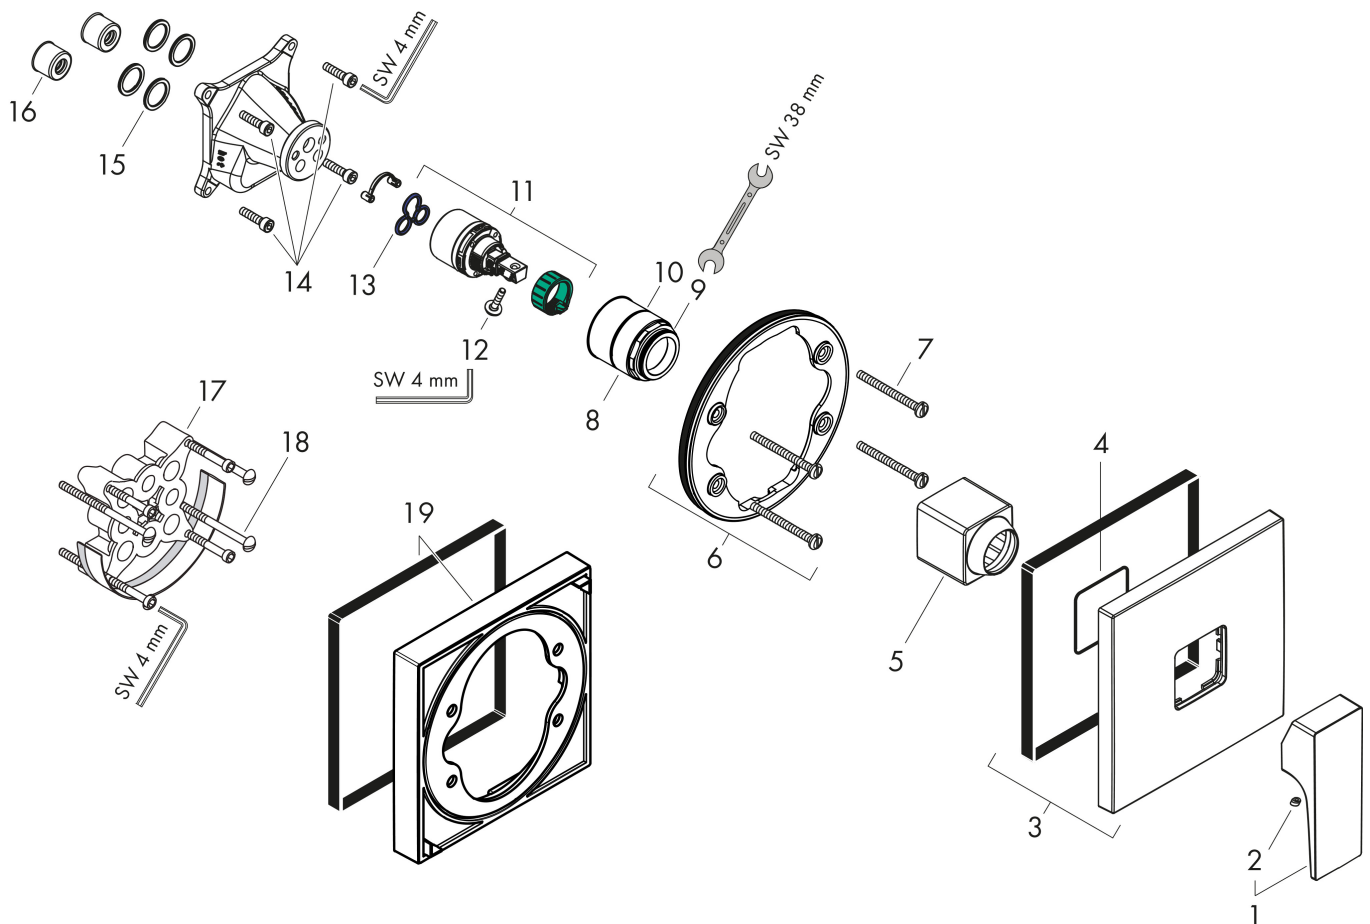

Merk hansgrohe
 Artikelnaam **Metropol** ééngreeps douchemengkraan afbouwdeel met rechte greep
 Art.nr. 32565700
 Oppervlakte Mat wit
 Netto prijs 392,39 EUR

Product foto

Kenmerken

- 1 functie
- maximale doorstroomhoeveelheid bij 3 bar: 29,3 l/min
- keramisch kardoes
- temperatuurbegrenzing instelbaar
- minimale bedrijfsdruk: 1 bar
- maximale bedrijfsdruk: 10 bar
- aansluiting: inbouwdeel

Maat tekeningen

Merk	hansgrohe
Artikelnaam	Metropol ééngreeps douchemengkraan afbouwdeel met rechte greep
Art.nr.	32565700
Oppervlakte	Mat wit
Netto prijs	392,39 EUR

Benodigde onderdelen (naar keuze)

Product foto	Artikelnaam	Art.nr.	Prijs
	hansgrohe iBox universal Inbouwdeel	01800180	147,84
	hansgrohe iBox universal 2 Inbouwdeel	01500180	125,00
	hansgrohe Adapterplaat voor iBox Universal 2	13588000	31,76

Merk hansgrohe
 Artikelnaam **Metropol** ééngreeps douchemengkraan afbouwdeel met rechte greep
 Art.nr. 32565700
 Oppervlakte Mat wit
 Netto prijs 392,39 EUR

Stroomschema

Merk	hansgrohe
Artikelnaam	Metropol ééngreeps douchemengkraan afbouwdeel met rechte greep
Art.nr.	32565700
Oppervlakte	Mat wit
Netto prijs	392,39 EUR

Explosietekening voor bouwjaar: >07/19

Merk	hansgrohe
Artikelnaam	Metropol ééngreeps douchemengkraan afbouwdeel met rechte greep
Art.nr.	32565700
Oppervlakte	Mat wit
Netto prijs	392,39 EUR

Onderdelen voor bouwjaar: >07/19