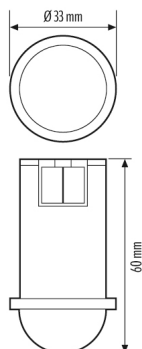

ALVA BL 940/170 MD DALI DETECTOR AN

Artikelnummer

EL10521829

GTIN

4015120521829

Productbeschrijving

Complete DALI bewegingsmelder met montage en geïntegreerde regenkap voor ALVA BL MD DALI paalamaturen Ø 170 mm

Technische gegevens

ALGEMEEN	
Apparaatcategorie	Bewegingsmelder
Leveringsomvang	Complete DALI-bewegingsmelder met lensmasker en regenbeschermkap.
Conformiteit	RoHS

Garantie	5 jaar
----------	--------

BEHUIZING	
Afmetingen	Hoogte 60 mm, Ø 33 mm
Gewicht	28 g

Maattekening

Gedetailleerde productbeschrijving

Complete DALI-bewegingsmelder met lensmasker en met regenkap voor ALVA BL MD DALI tuinpaallampen Ø 170 mm, Kleur: zwart